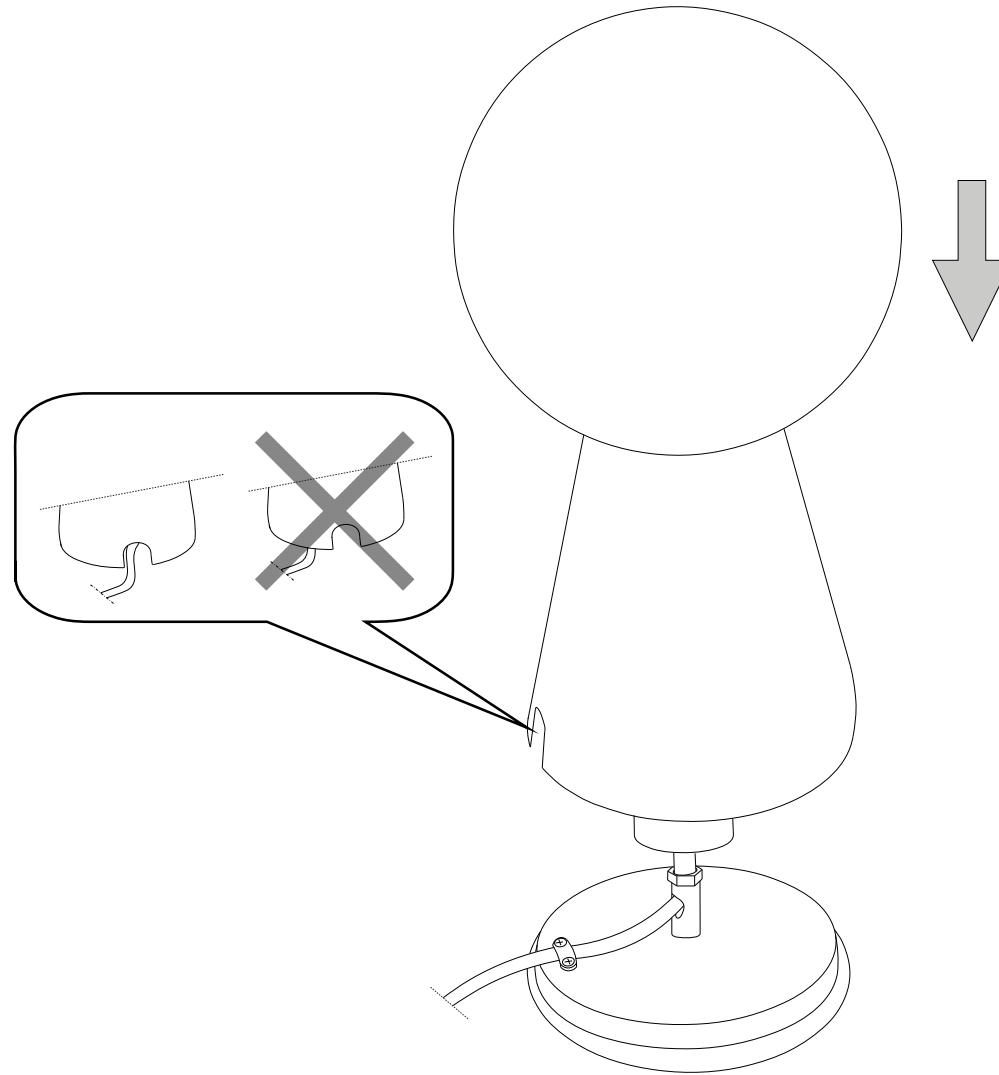

IDEAL LUX s.r.l.
Via Taglio Destro 32
30035 Mirano (VE) Italy
www.ideal-lux.com

IDEAL LUX Warehouse
Via delle Industrie, 8/D
30036 Santa Maria di Sala (Venezia)
8.00 - 12.00 / 13.30 - 17.00

1

2

3