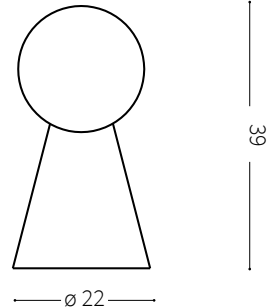

REV 10/01/2019

Birillo TL1 Medium

Lampada da tavolo
Table lamp
Lampe de table
Tischlampe
Lámpara de sobremesa
Настольные лампы

max 1 x 60W E27 / 220~240V
50/60Hz
- 8021696000251 BIANCO
- 8021696116587 FUMÈ