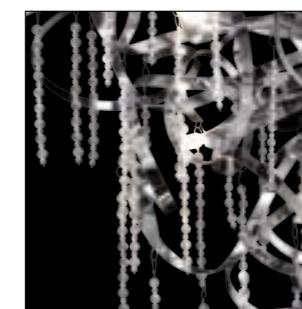

C
Montatura cromo con sfere di cristallo
Chrome mounting with crystal spheres

CE

Prodotti conformi alle normative
All fixtures are according to