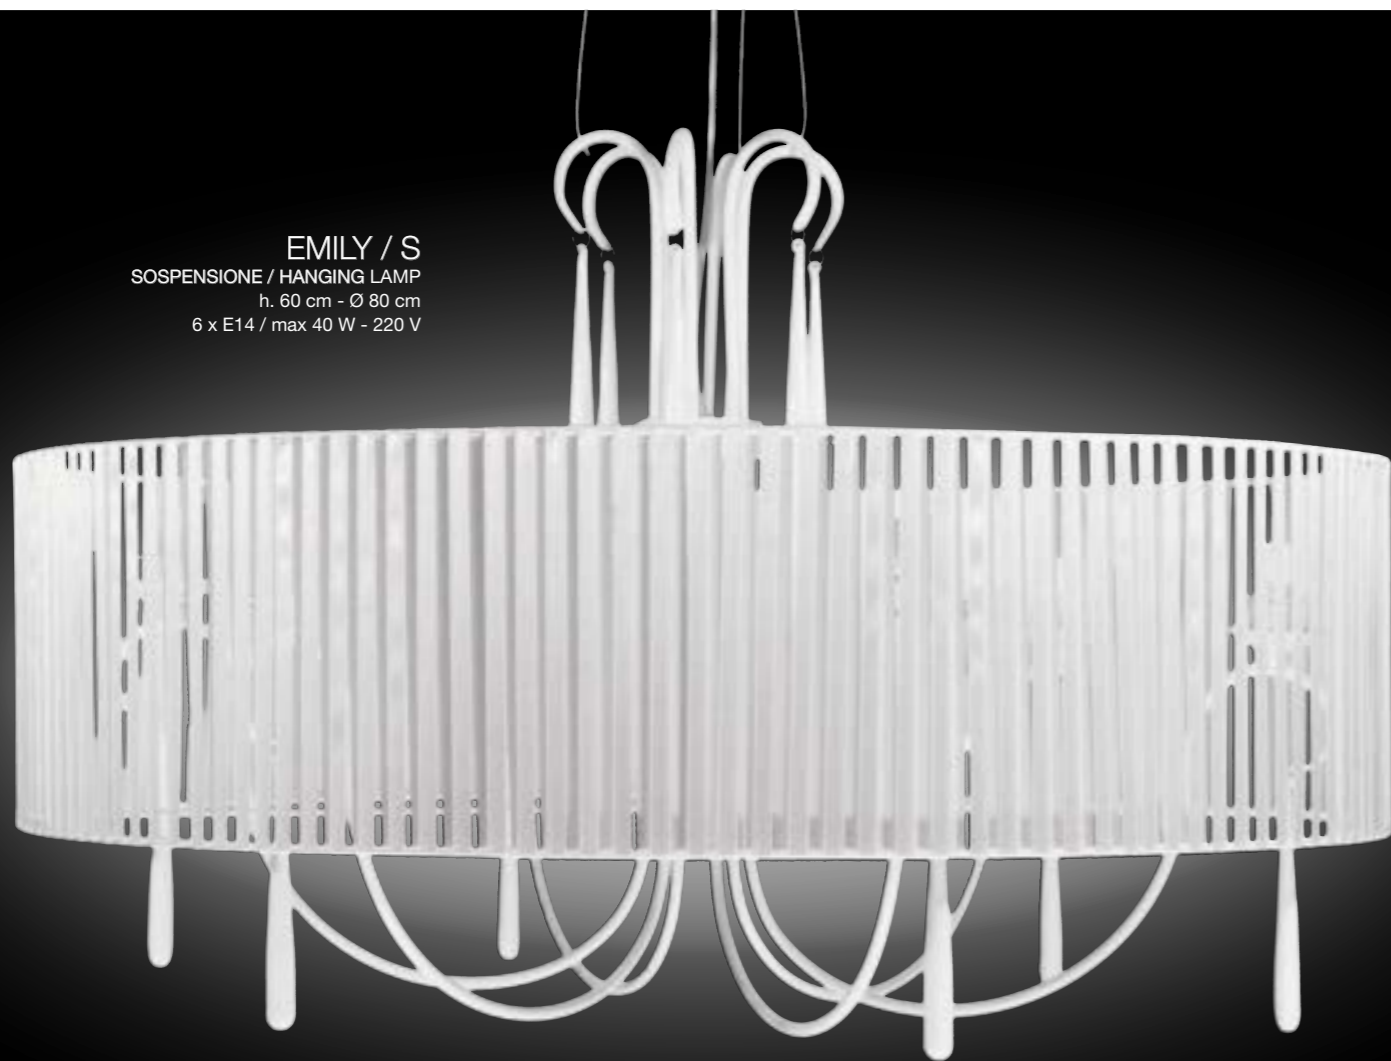

CE

Prodotti conformi alle normative
All fixtures are according to

Emily

Modelli depositati Contemporanea / Contemporanea patented models

EMILY / S
SOSPENSIONE / HANGING LAMP
h. 60 cm - Ø 80 cm
6 x E14 / max 40 W - 220 V

EMILY / A
LAMPADA DA PARETE / WALL LAMP
h. 20 cm - Ø 39 cm - sp. 20 cm
2 x E14 / max 40 W - 220 V

EMILY / L
LAMPADA DA TAVOLO / TABLE LAMP
h. 42 cm - Ø 18 cm
1 x E14 / max 40 W - 220 V

Emily

FINITURE / FINISHING