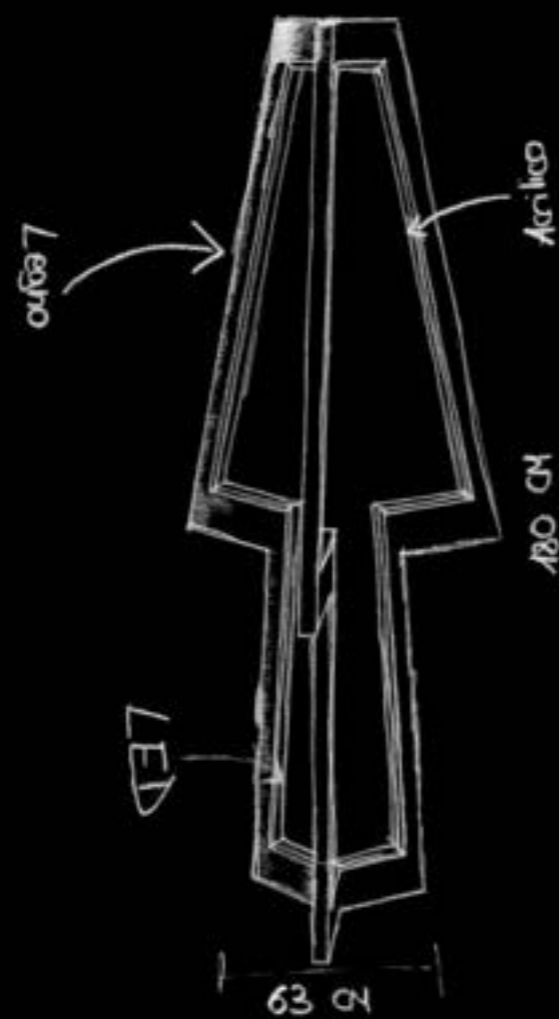

ALIDA pag 30 / 31

KAREMA pag 32 / 33

AILAMI pag 34 / 35

KIMANI pag 36 / 37

AMAZING

Modelli depositati Contemporanea / Contemporanea patented models

AMAZING / RGB

LAMPADA DA TERRA LEGNO
 WOOD STANDING LAMP
 h 180 cm - Ø 63 x cm
 Strip Led RGB - 86 W
 RGB Led Strip - 86 W

AMAZING

LAMPADA DA TERRA LEGNO
 WOOD STANDING LAMP
 h 180 cm - Ø 63 x cm
 Strip Led - 86 W
 Led Strip - 86 W

ANASTASIA

Modelli depositati Contemporanea / Contemporanea patented models

ANASTASIA

SOSPENSIONE METALLO BIANCO
WHITE METAL HANGING LAMP