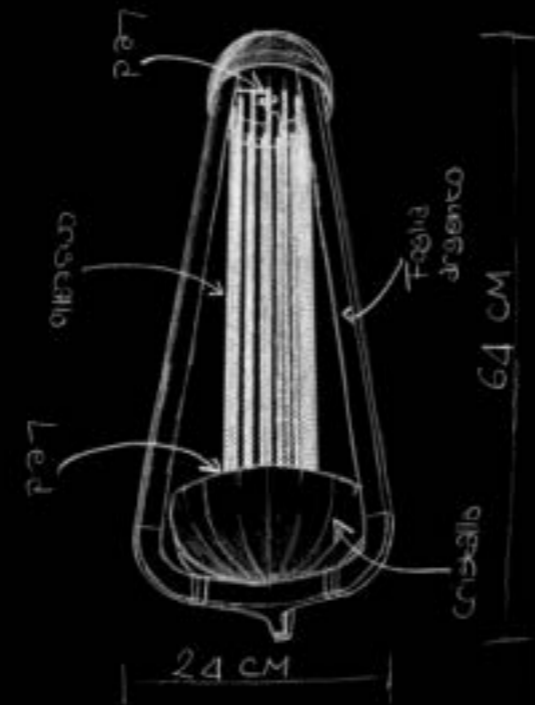

KAREMA

Modelli depositati Contemporanea / Contemporanea patented models

AILAMI

SOSPENSIONE METACRILATO
METHACRYLATE HANGING LAMP
h 30 cm – Ø 82 cm
8 x E14 / max 40 W – 220 V

AILAMI

Modelli depositati Contemporanea / Contemporanea patented models

KIMANI
LAMPADA DA TAVOLO FOGLIA ARGENTO E CRISTALLO
SILVER FOIL AND CRYSTAL TABLE LAMP
h 64 cm - Ø 24 cm
1 + 1 Led 3 W

KIMANI

Modelli depositati Contemporanea / Contemporanea patented models

Creatività, innovazione tecnologica, cultura del design. Sono le parole chiave per comprendere la filosofia di Contemporanea, oggi in piena accelerazione, che propone prodotti di illuminazione pensati per condividere le emozioni di tutti i giorni.