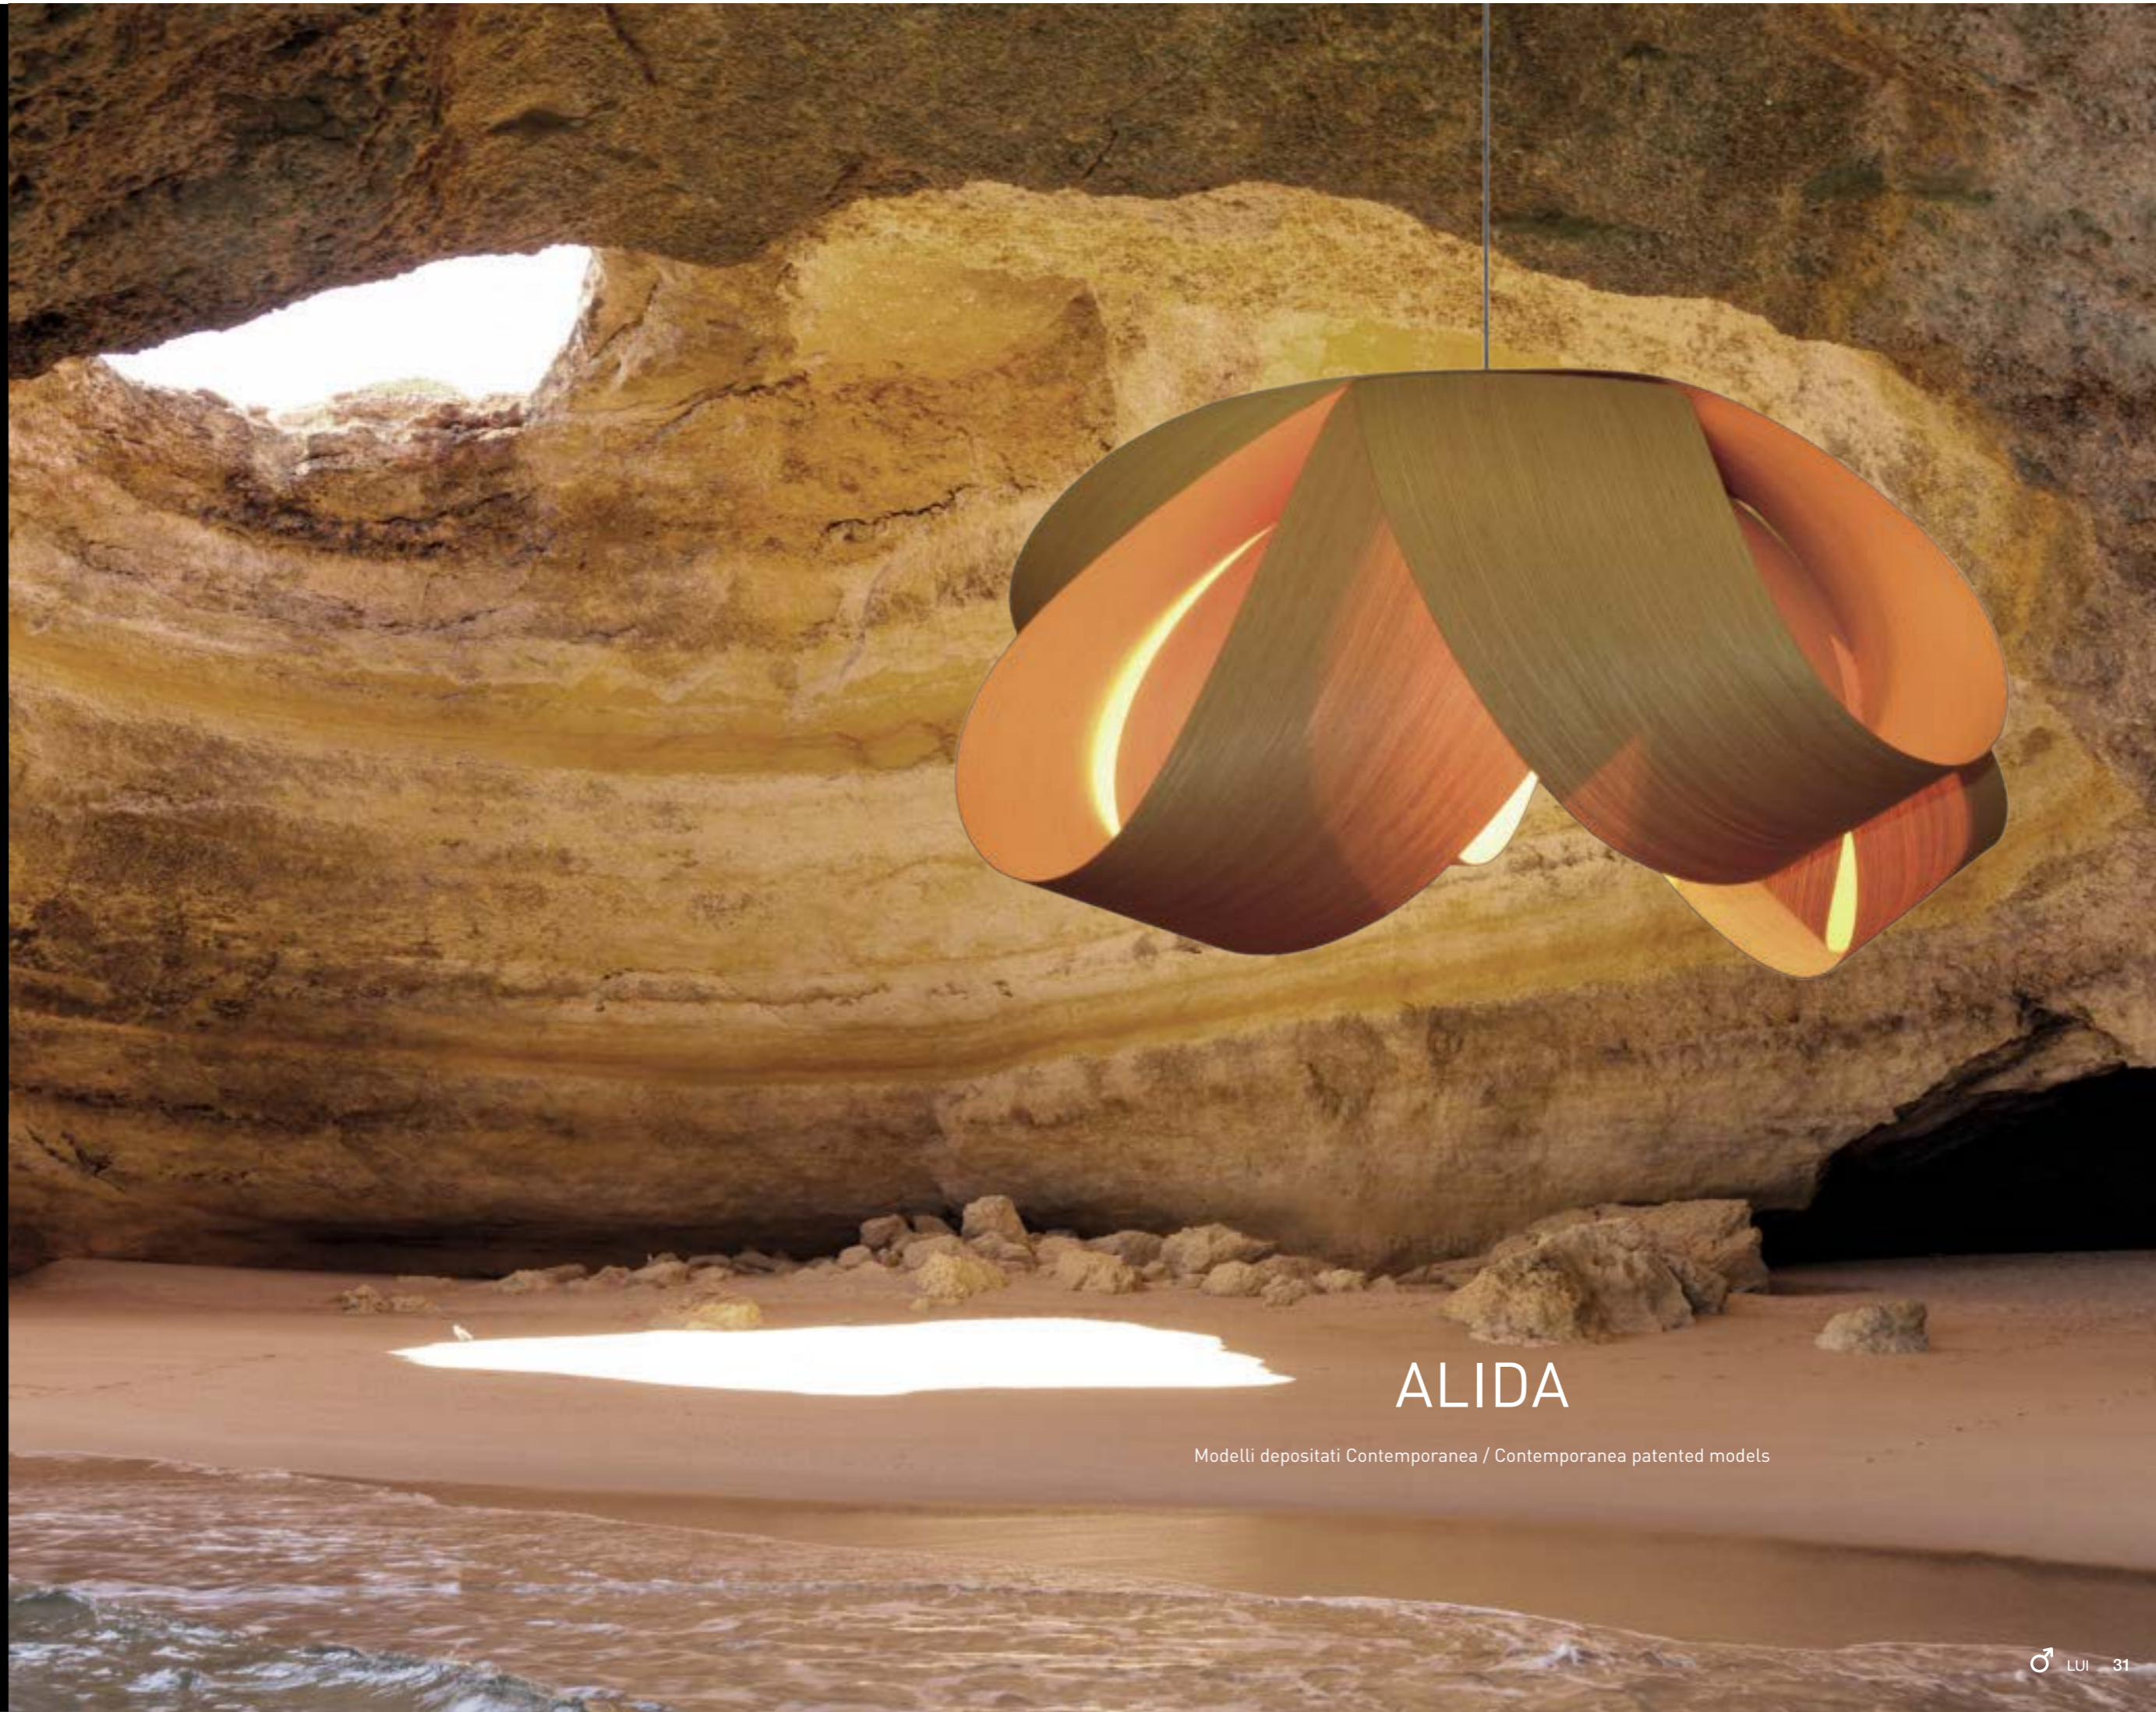

ALIDA

SOSPENSIONE LEGNO
WOOD HANGING LAMP
H 40 cm – Ø 80 cm
1 x E27 x 100 W
Energy Saving – 220 V

ALIDA

Modelli depositati Contemporanea / Contemporanea patented models