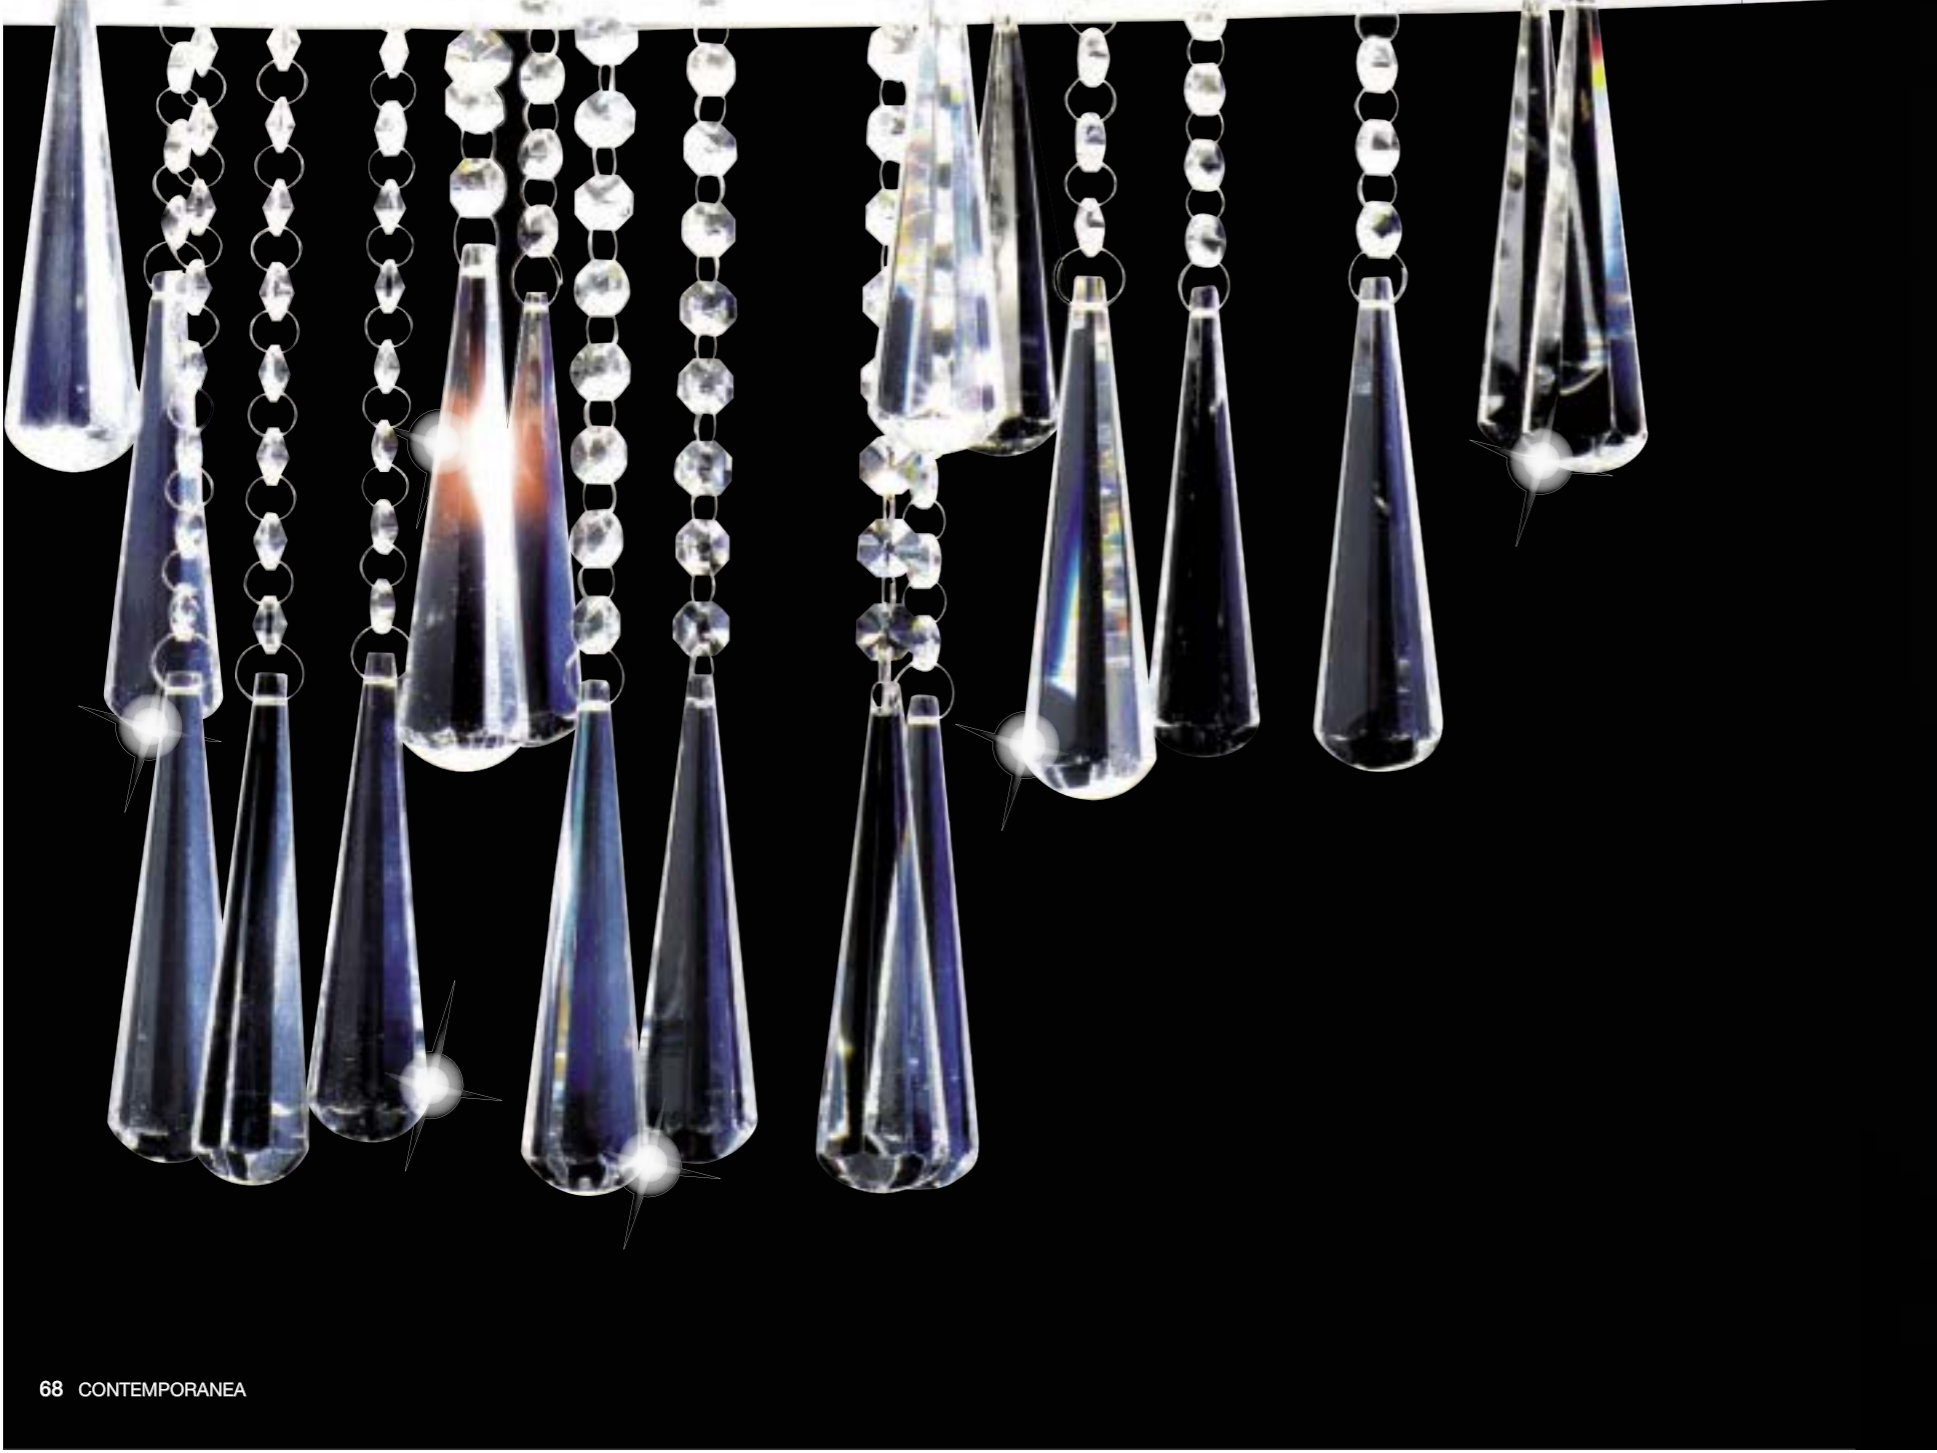

Elisabeth

Modelli depositati Contemporanea / Contemporanea patented models