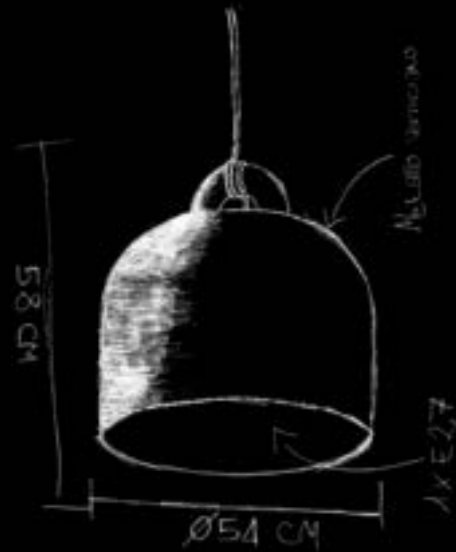

FILOMENA

Modelli depositati Contemporanea / Contemporanea patented models

FILOMENA

LAMPADA DA TERRA METALLO BIANCO

WHITE METAL STANDING LAMP

h 205 cm - p. 90 cm

1 x E27 / max 100 W - 220 V + 3 Led x 1 W

AMALIA / BIANCO

SOSPENSIONE METALLO
METAL HANGING LAMP
AMALIA / WHITE
h 58 cm - Ø 54 cm
1 x E27 / max 100 W - 220 V

AMALIA / NERO

SOSPENSIONE METALLO
METAL HANGING LAMP
AMALIA / BLACK
h 58 cm - Ø 54 cm
1 x E27 / max 100 W - 220 V

AMALIA / ROSSO

SOSPENSIONE METALLO
METAL HANGING LAMP
AMALIA / RED
h 58 cm - Ø 54 cm
1 x E27 / max 100 W - 220 V

AMALIA / TORTORA

SOSPENSIONE METALLO
METAL HANGING LAMP
AMALIA / DOVE
h 58 cm - Ø 54 cm
1 x E27 / max 100 W - 220 V