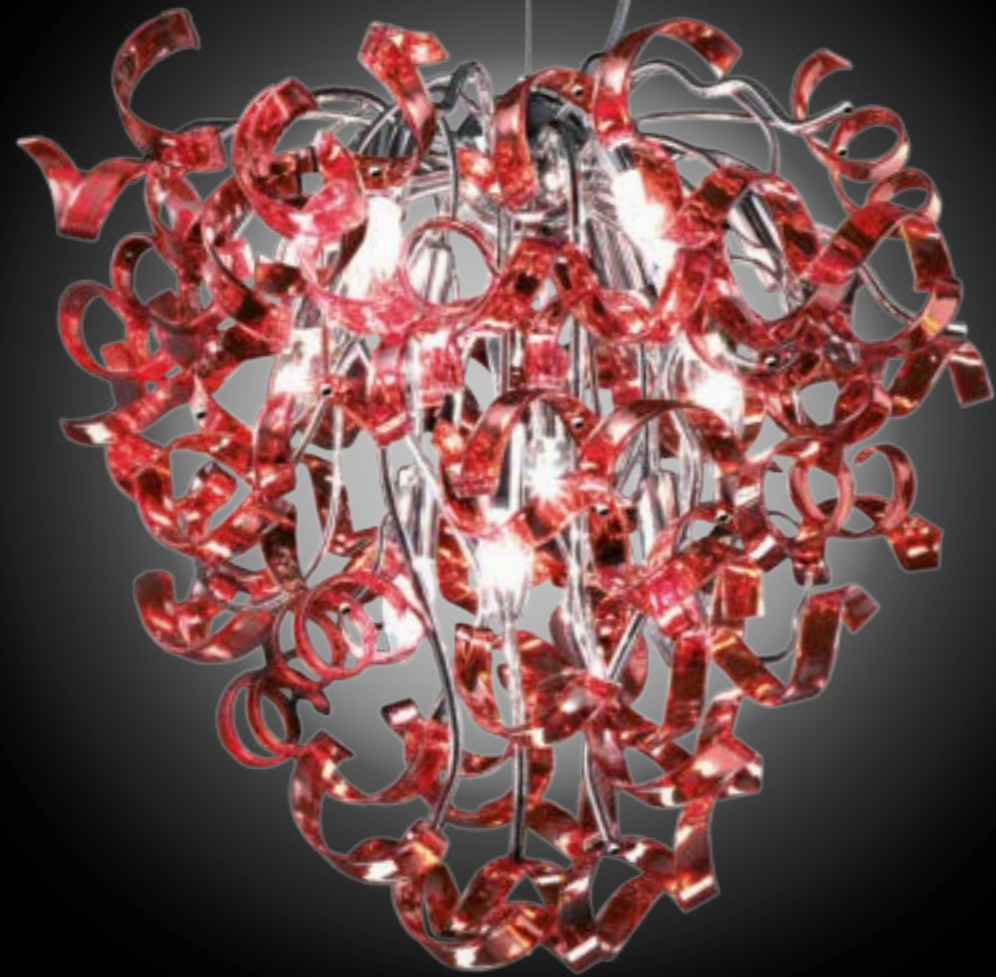

VERTIGO / S64
SOSPENSIONE / HANGING LAMP
h. min 70 cm - max 130 cm - Ø 64 cm
8 x E14 max 40 W - 220 V
48 vetri / 48 glasses

Composizione:
VERTIGO/S64 MONT. C + VERTIGO VETRO R

Composition:
VERTIGO/S64 MONT. C + GLASS VERTIGO R

Montatura disponibile solo in cromo
Mounting available only in chrome