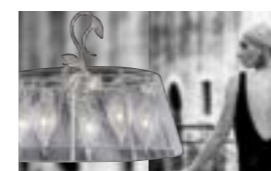

MELISSA pag 248/253