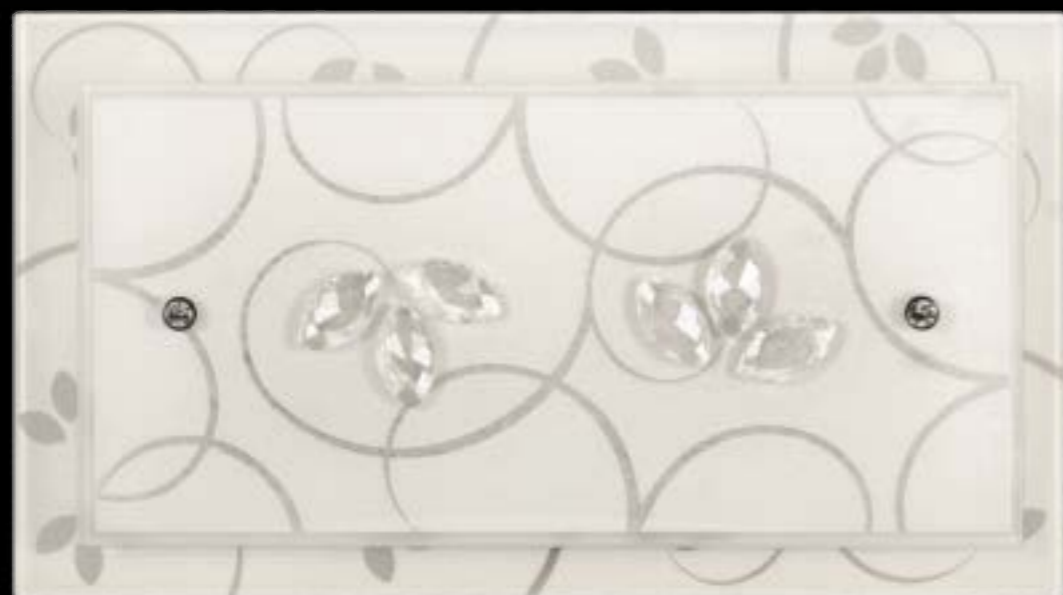

ENE A / S
SOSPENSIONE / HANGING LAMP
h. 20 cm - l. 75 - sp. 11 cm
4 x E14 / max 60 W - 220 V

ENE A / A
LAMPADA DA PARETE / WALL LAMP
h. 18 cm - l. 32 - sp. 8 cm
1 x E27 / max 60 W - 220 V

Enea
FINITURE / FINISHING

Montatura in metallo bianco e
vetro serigrafato bianco con cristalli
White metal mounting and
white serigraphed glass with crystals

CE

Prodotti conformi alle normative
All fixtures are according to