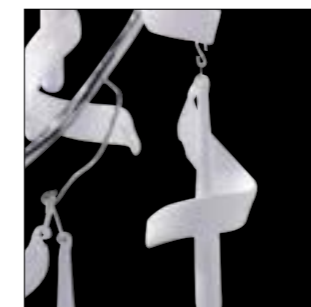

B
Vetro bianco
White glass