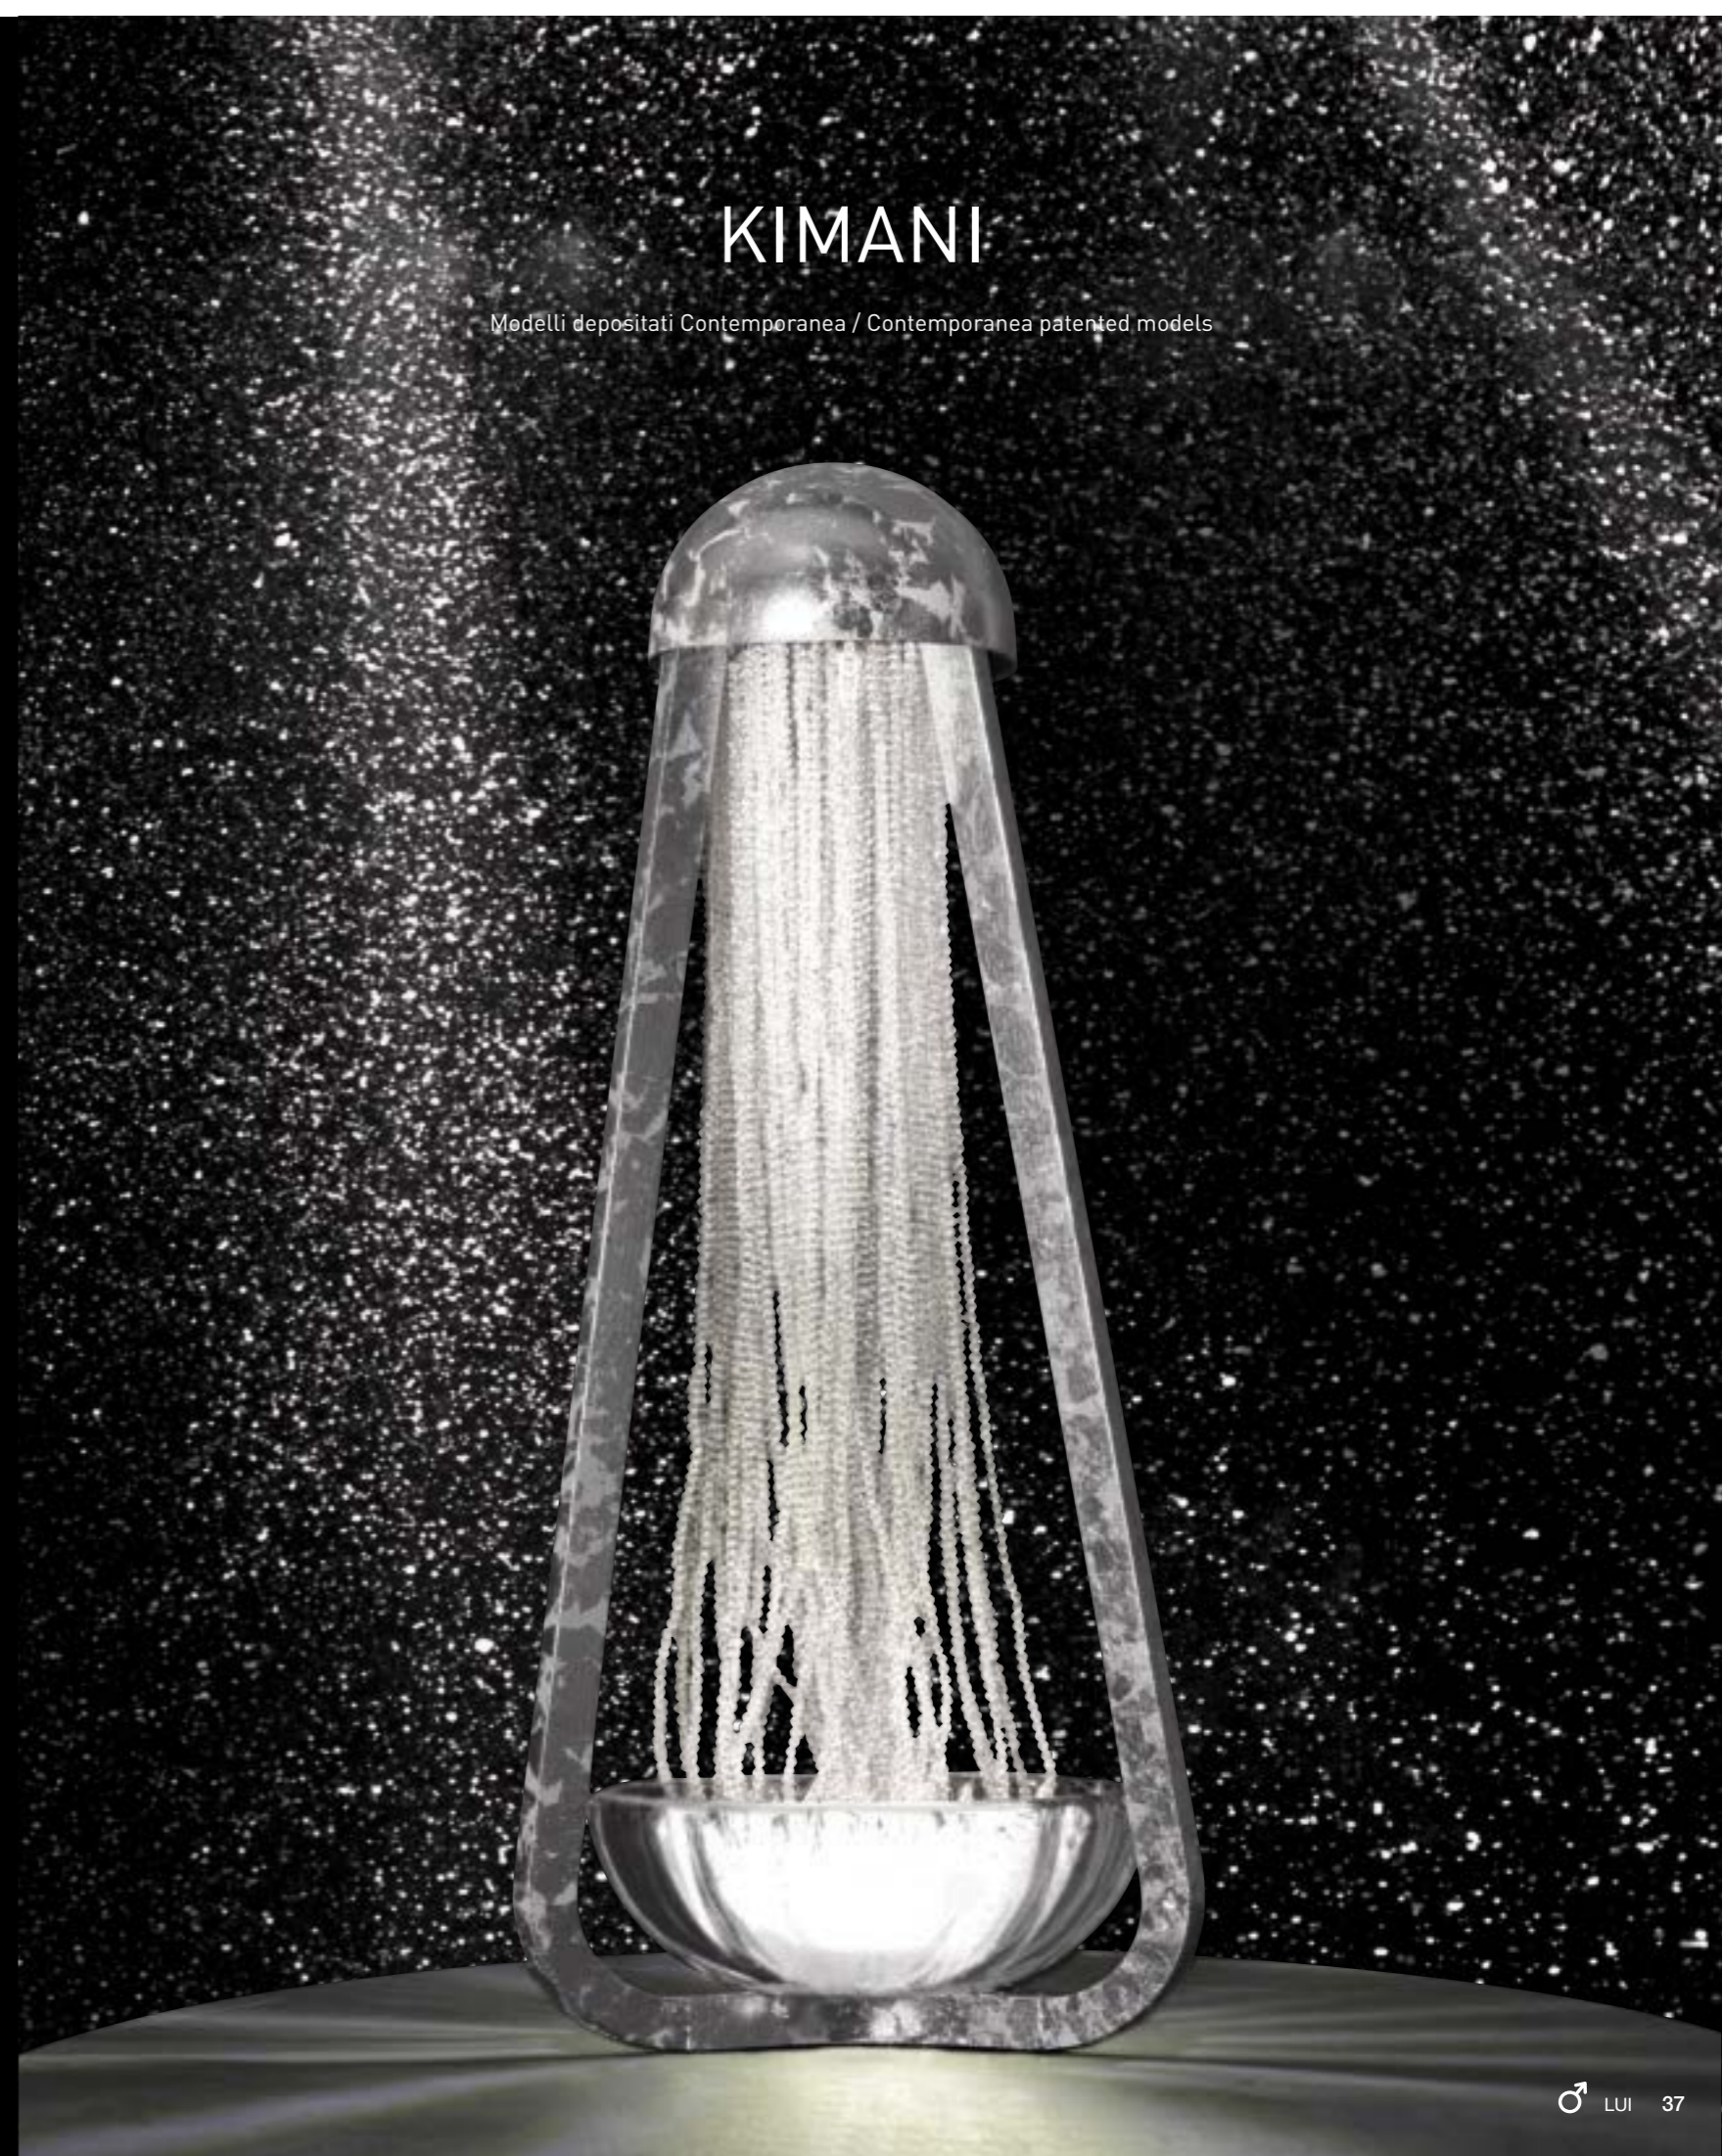

KIMANI
LAMPADA DA TAVOLO FOGLIA ARGENTO E CRISTALLO
SILVER FOIL AND CRYSTAL TABLE LAMP
h 64 cm - Ø 24 cm
1 + 1 Led 3 W

KIMANI

Modelli depositati Contemporanea / Contemporanea patented models

Creatività, innovazione tecnologica, cultura del design. Sono le parole chiave per comprendere la filosofia di Contemporanea, oggi in piena accelerazione, che propone prodotti di illuminazione pensati per condividere le emozioni di tutti i giorni.