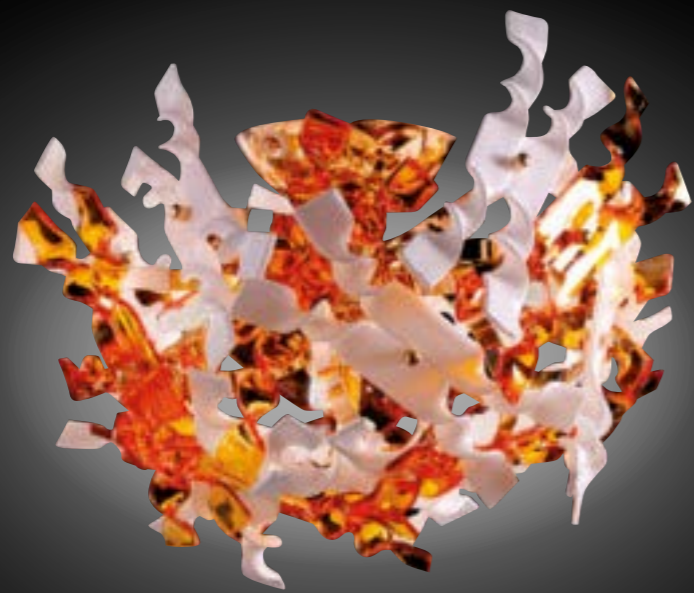

Montatura disponibile solo in cromo
 Mounting available only in chrome

VERTIGO / SV

SOSPENSIONE / HANGING LAMP
 h. 38 cm - Ø 80 - sp. 25 cm
 8 x G9 / max 40 W - 220 V / 26 Vetri / 26 Glasses

Composizione:
 VERTIGO/SV MONT. O + MANIA VETRO R
 Composition:
 VERTIGO/SV MONT. O + MANIA GLASS R