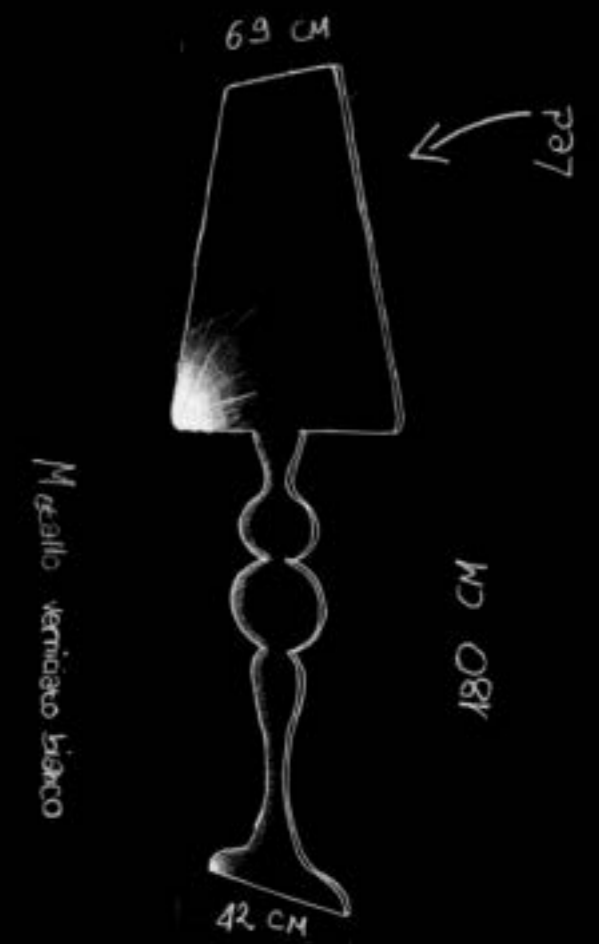

AMAZING

LAMPADA DA TERRA LEGNO
 WOOD STANDING LAMP
 h 180 cm - Ø 63 x cm
 Strip Led - 86 W
 Led Strip - 86 W

ANASTASIA

Modelli depositati Contemporanea / Contemporanea patented models

ANASTASIA

SOSPENSIONE METALLO BIANCO
WHITE METAL HANGING LAMP

h 48 cm - Ø 79 cm

1 x E27 / max 100 W - 220 V

ZAIRA

Modelli depositati Contemporanea / Contemporanea patented models

ZAIRA

LAMPADA DA PARETE METALLO BIANCO
WHITE METAL WALL LAMP
h 180 cm - Ø 69 cm
Strip Led - 60 W
Led Strip - 60 W

ZAIRA / RGB

LAMPADA DA PARETE METALLO BIANCO
WHITE METAL WALL LAMP
h 180 cm - Ø 69 cm
Strip Led RGB - 60 W
RGB Led Strip - 60 W

MAYSAA

SOSPENSIONE METALLO BIANCO
WHITE METAL HANGING LAMP
h 43 cm - Ø 80 cm
1 x E27 / max 100 W - 220 V