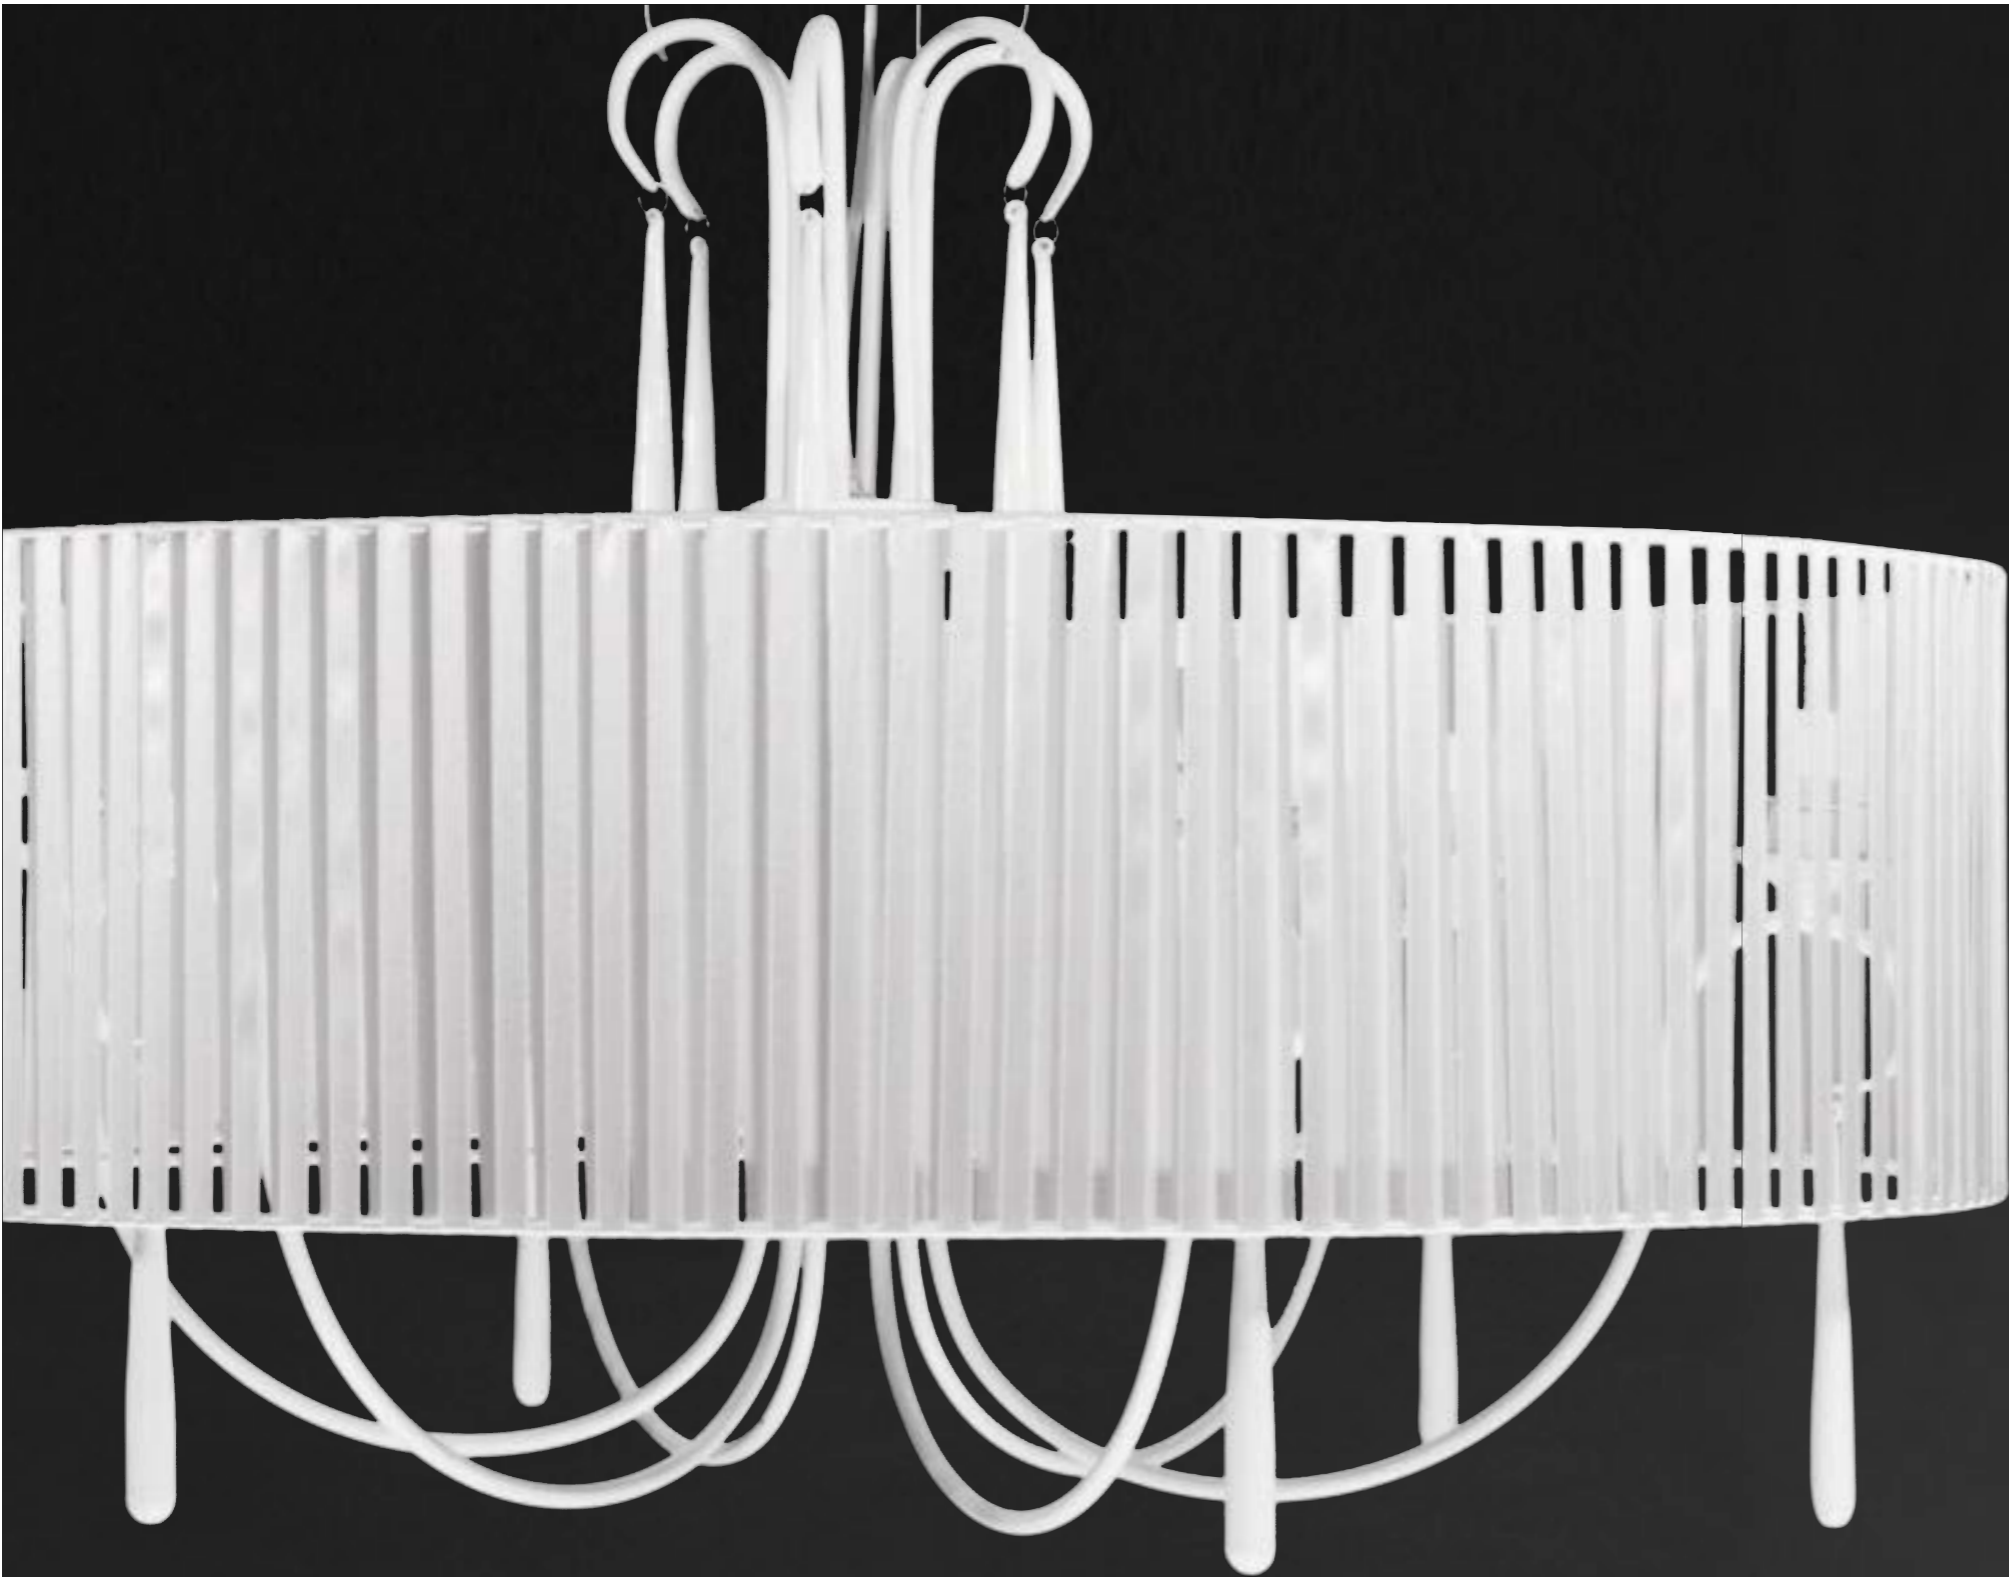

DENISE / P
LAMPADA DA TERRA / STANDING LAMP
h. 170 cm - Ø 41 cm
3 x E14 / max 40 W - 220 V

Denise

FINITURE / FINISHING

Montatura bianco anticato
con cristalli Asfur e paralume in tessuto
Antiqued white mounting with
Asfur crystals and cloth lampshade

CE

Prodotti conformi alle normative
All fixtures are according to

Emily

Modelli depositati Contemporanea / Contemporanea patented models

EMILY / S
SOSPENSIONE / HANGING LAMP
h. 60 cm - Ø 80 cm
6 x E14 / max 40 W - 220 V

EMILY / A
LAMPADA DA PARETE / WALL LAMP
h. 20 cm - Ø 39 cm - sp. 20 cm
2 x E14 / max 40 W - 220 V

EMILY / L
LAMPADA DA TAVOLO / TABLE LAMP
h. 42 cm - Ø 18 cm
1 x E14 / max 40 W - 220 V

Emily

FINITURE / FINISHING