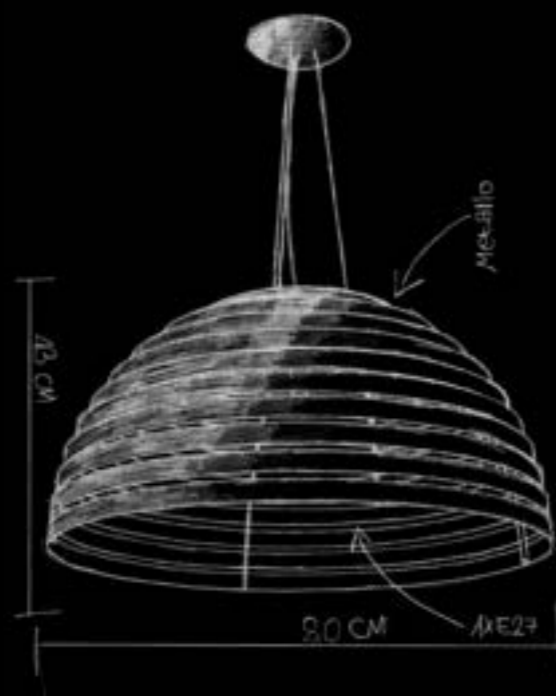

AMAZING

LAMPADA DA TERRA LEGNO
 WOOD STANDING LAMP
 h 180 cm - Ø 63 x cm
 Strip Led - 86 W
 Led Strip - 86 W

ANASTASIA

Modelli depositati Contemporanea / Contemporanea patented models

ANASTASIA

SOSPENSIONE METALLO BIANCO
WHITE METAL HANGING LAMP

h 48 cm - Ø 79 cm

1 x E27 / max 100 W - 220 V

ZAIRA

Modelli depositati Contemporanea / Contemporanea patented models

ZAIRA

LAMPADA DA PARETE METALLO BIANCO
WHITE METAL WALL LAMP
h 180 cm - Ø 69 cm
Strip Led - 60 W
Led Strip - 60 W

ZAIRA / RGB

LAMPADA DA PARETE METALLO BIANCO
WHITE METAL WALL LAMP
h 180 cm - Ø 69 cm
Strip Led RGB - 60 W
RGB Led Strip - 60 W

MAYSAA

SOSPENSIONE METALLO BIANCO
WHITE METAL HANGING LAMP
h 43 cm - Ø 80 cm
1 x E27 / max 100 W - 220 V