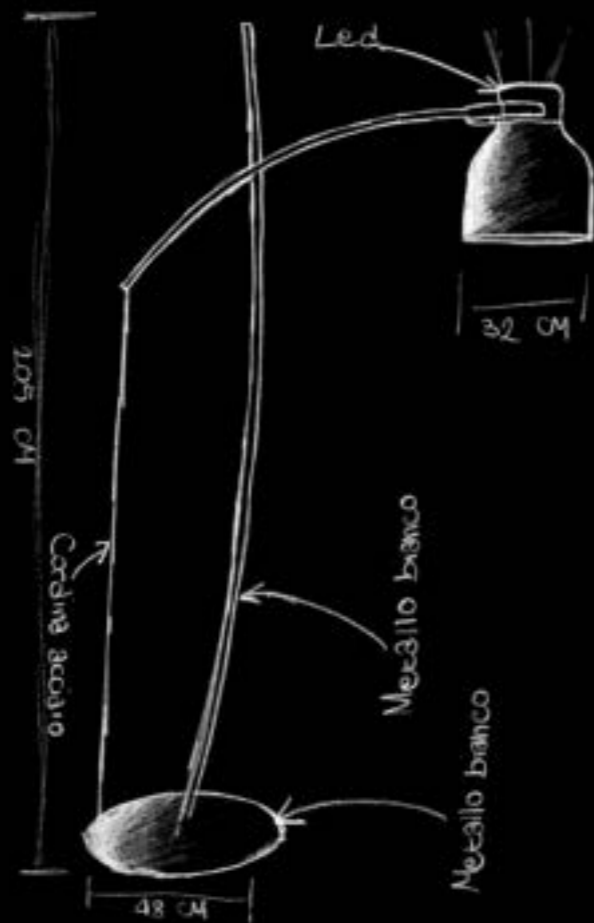

ZAFFIRA / LT

LAMPADA DA TAVOLO METALLO BIANCO E ACRILICO
 WHITE METAL AND ACRYLIC TABLE LAMP
 h 72 cm – Ø 42 cm
 4 led x 1 W + 3 Led 2 W + Strip Led 18 W RGB
 + telecomando / + remote control

ZAFFIRA

Modelli depositati Contemporanea / Contemporanea patented models

FILOMENA

Modelli depositati Contemporanea / Contemporanea patented models

FILOMENA

LAMPADA DA TERRA METALLO BIANCO

WHITE METAL STANDING LAMP

h 205 cm - p. 90 cm

1 x E27 / max 100 W - 220 V + 3 Led x 1 W

AMALIA / BIANCO