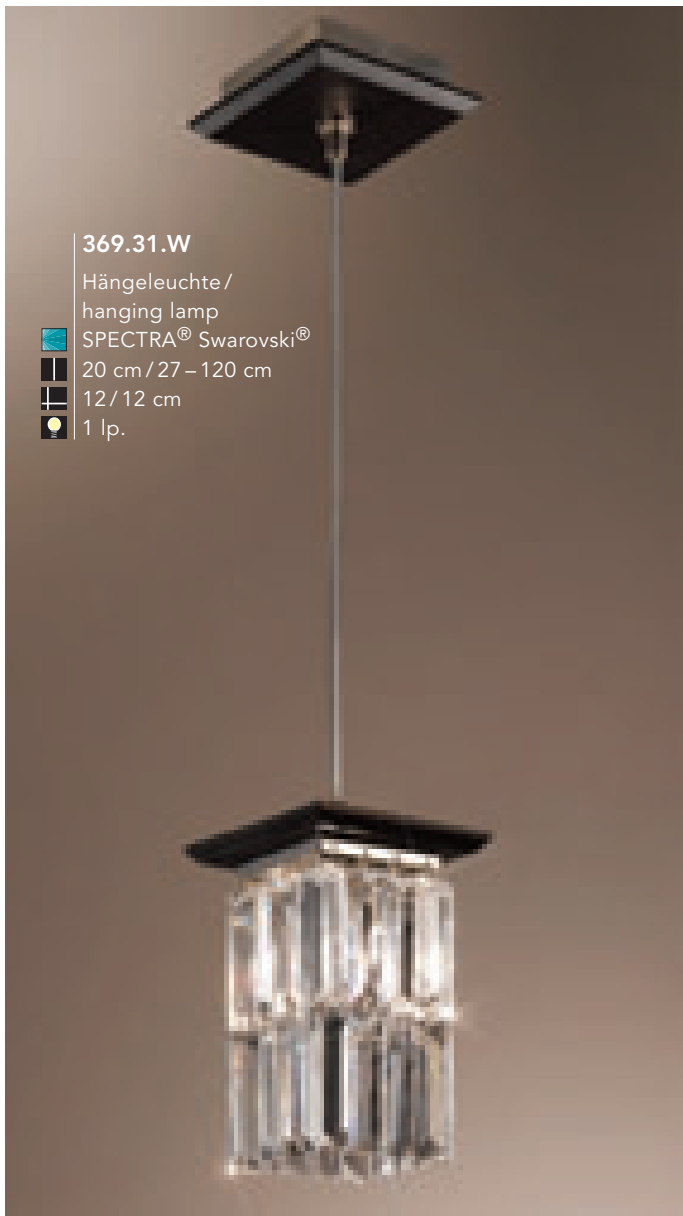

Wandleuchte
wall lamp

- **314.63. X**
- 22 / 50 cm
- 10 cm
- 3 lp., incl. HV-Halogen, G9, 25 W

X Metall

| Metal

| Металл

3 24 K vergoldet

| 24 carat gold plated

| золотое покрытие 24 карата

Luster / chandelier

 SPECTRA® Swarovski®

 22 cm / 29–250 cm

 80 cm

 5 lp.

369.31.W

Hängeleuchte /
hanging lamp

 SPECTRA® Swarovski®

 20 cm / 27 – 120 cm

 12 / 12 cm

 1 lp.

369.31R.W

Hängeleuchte /
hanging lamp

 SPECTRA® Swarovski®

 20 cm / 27 – 120 cm

 Ø 12 cm