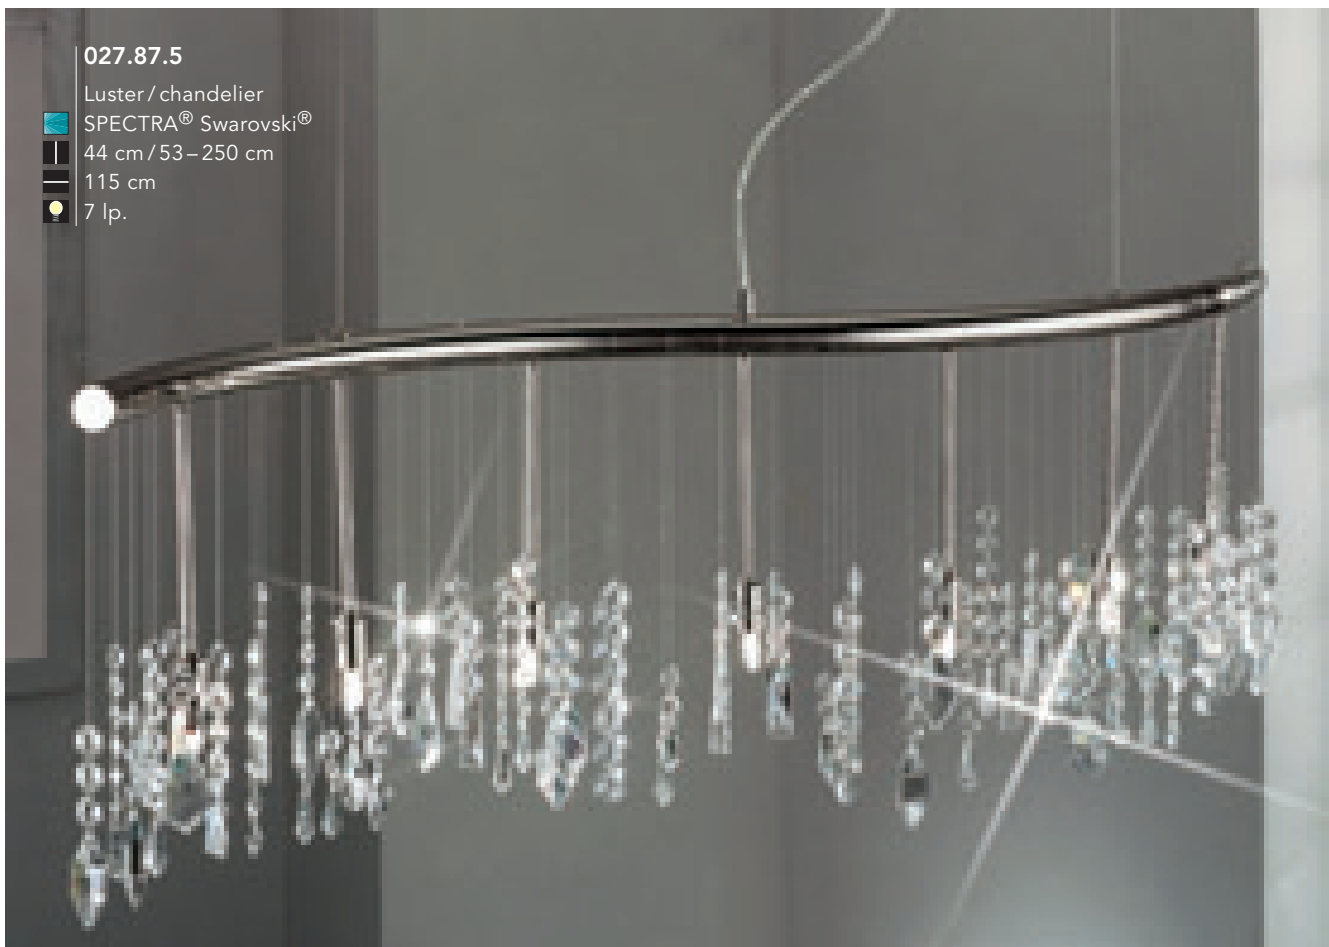

80 cm

5 lp.

027.87.3

Luster / chandelier

 SPECTRA® Swarovski®

 44 cm / 53 – 250 cm

 115 cm

 7 lp.

027.87.5

Luster / chandelier

 SPECTRA® Swarovski®

 44 cm / 53 – 250 cm

 115 cm

 7 lp.

027.87.5 STR

Luster / chandelier

-  STRASS® Swarovski®
-  SPECTRA® Swarovski®
-  44 cm / 53 – 250 cm
-  115 cm
-  7 lp.

027.11M.3

Deckenleuchte / ceiling lamp
SPECTRA® Swarovski®

12 cm

19 cm

1 lp.

027.11M.5

Deckenleuchte / ceiling lamp
SPECTRA® Swarovski®