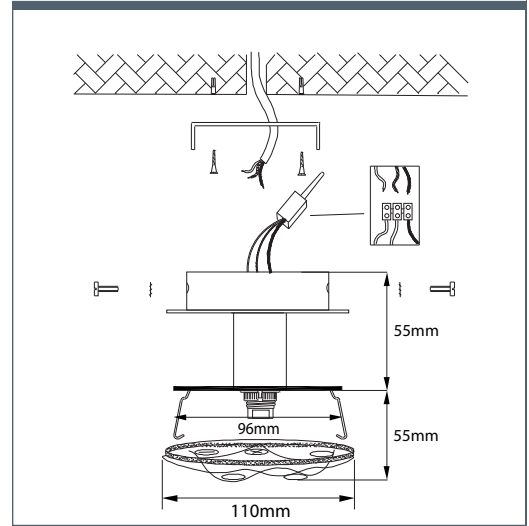

0215.11E.5.RSsTBG

Deckenleuchte / ceiling lamp

 STRASS® Swarovski®

 11 cm

 5,5 cm

 1 lp.

Design by  KOLARZ

	Einbau Recessed		Aufbau Surface mounted	
 <p>0215.O.3.SsT</p>	 <p>0215.11E.3 incl. HV-Halogen, GU10, 50 W</p>	 <p>0215.11E.5 incl. HV-Halogen, GU10, 50 W</p>	 <p>0215.11A.3 incl. HV-Halogen, G9, 40 W</p>	 <p>0215.11A.5 incl. HV-Halogen, G9, 40 W</p>
 <p>0215.O.3.SsTAV</p>	 <p>0215.11E.3.OSsT</p>		 <p>0215.11A.3.OSsT</p>	
 <p>0215.O.5.SsT</p>	 <p>0215.11E.3.OSsTAV</p>	 <p>0215.11E.5.OSsT</p>	 <p>0215.11A.3.OSsTAV</p>	 <p>0215.11A.5.OSsT</p>
 <p>0215.O.5.SsTBG</p>		 <p>0215.11E.5.OSsTBG</p>		 <p>0215.11A.5.OSsTBG</p>
				