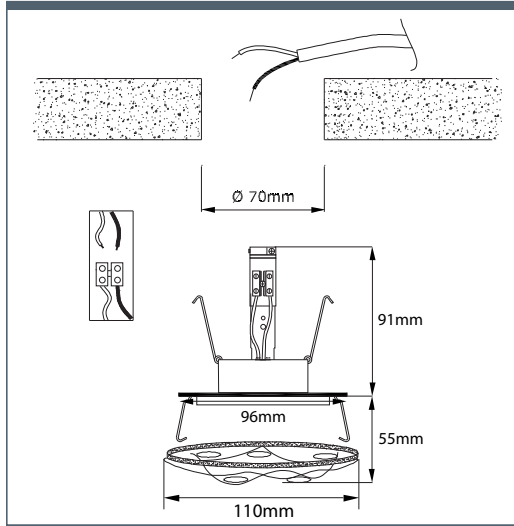

Einbau | Recessed		Aufbau | Surface mounted	
	  0215.11E.3 incl. HV-Halogen, GU10, 50 W	 0215.11E.5 incl. HV-Halogen, GU10, 50 W	 0215.11A.3 incl. HV-Halogen, G9, 40 W	 0215.11A.5 incl. HV-Halogen, G9, 40 W
  0215.R.3.SsT	✓		✓	
  0215.R.3.SsTAV	✓		✓	
  0215.R.5.SsT		✓		✓
  0215.R.5.SsTBG		✓		✓