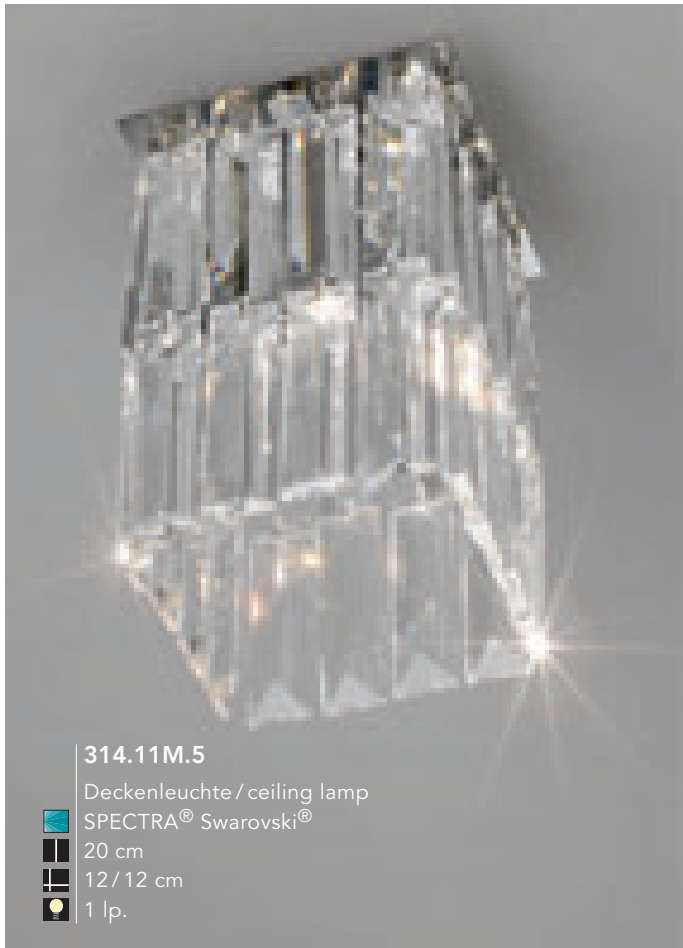

 5 lp.

314.63.5

Wandleuchte / wall lamp

 SPECTRA® Swarovski®

 22 / 50 cm

 10 cm

 3 lp.

314.87.5

Luster / chandelier

 SPECTRA® Swarovski®

 20 cm / 27 – 250 cm

 120 cm

 7 lp.

Luster
chandelier

- **314.87. X**
- 20 cm / 27 – 250 cm
- 120 cm
- 7 lp., incl. HV-Halogen, G9, 25 W

- **314.85. X**
- 20 cm / 27 – 250 cm
- 80 cm
- 5 lp., incl. HV-Halogen, G9, 25 W