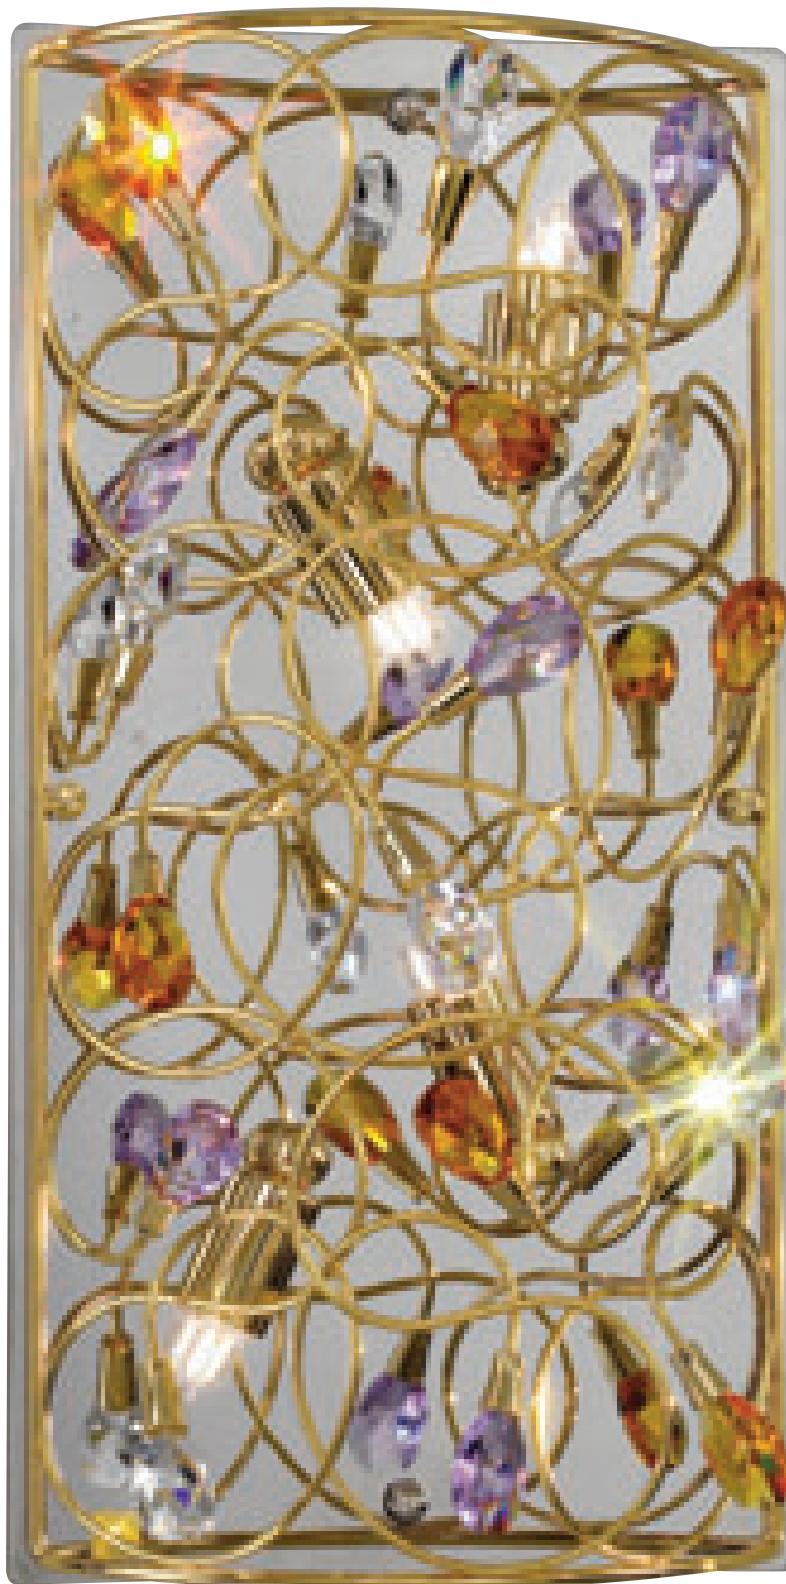

Средство для чистки хрусталя KOLARZ®

Design by KOLARZ

Arabesque

0106.64.3.SsTAV

Wandleuchte/wall lamp

 STRASS® Swarovski®

 40/20 cm

 12 cm