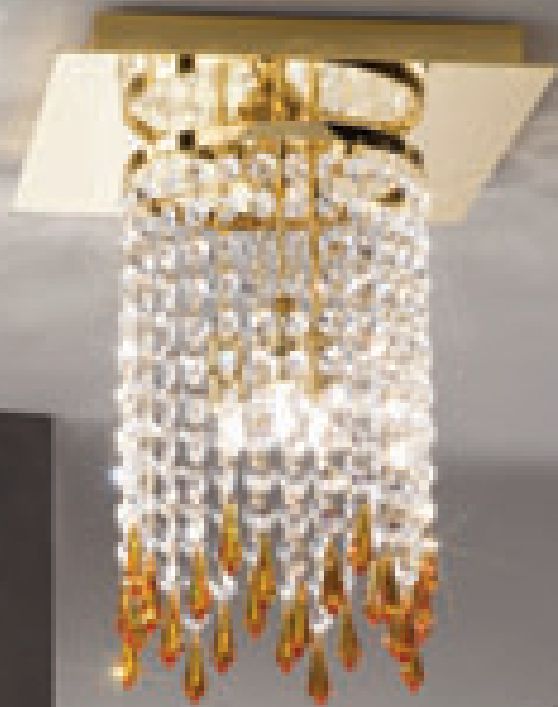

0239.11.3.SpT

Deckenleuchte / ceiling lamp
SPECTRA® Swarovski®

-  25 cm
-  14,5 / 14,5 cm
-  1 lp.

0239.13.5.SpT

Deckenleuchte / ceiling lamp
SPECTRA® Swarovski®

-  33 cm
-  26 / 26 cm
-  3 lp.

0239.61.3.SpT

Wandleuchte / wall lamp
SPECTRA® Swarovski®

-  24 / 11 cm
-  10 cm
-  1 lp.

0239.62.5.SpT

Wandleuchte / wall lamp
SPECTRA® Swarovski®

-  40 / 22 cm
-  11 cm
-  2 lp.

0239.11.5.SpTSsB

Deckenleuchte / ceiling lamp

-  STRASS® Swarovski®
-  SPECTRA® Swarovski®
-  25 cm
-  14,5/14,5 cm
-  1 lp.

0239.13.3.SpTSsA

Deckenleuchte / ceiling lamp

-  STRASS® Swarovski®
-  SPECTRA® Swarovski®
-  33 cm
-  26/26 cm
-  3 lp.

0239.61.3.SpTSsA