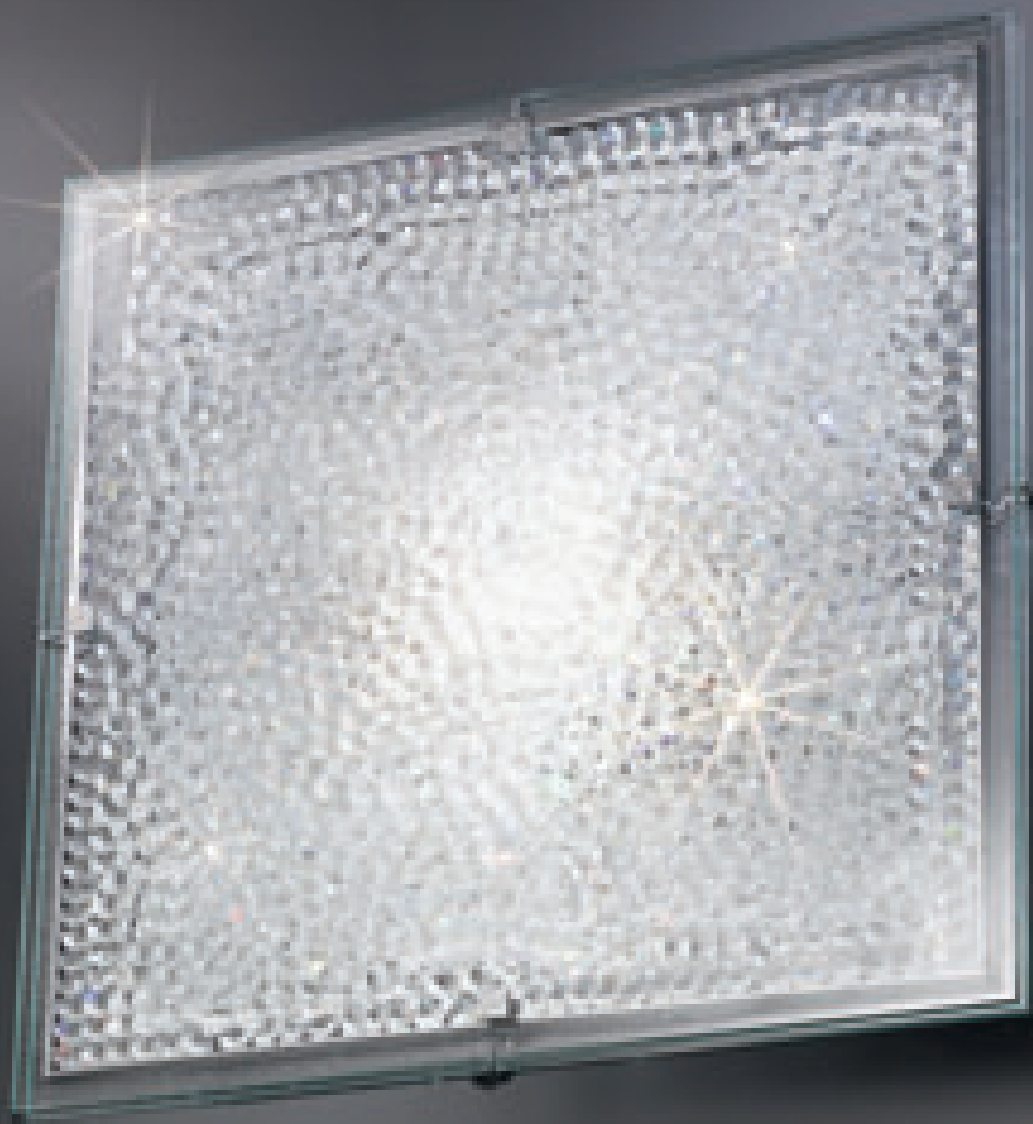

0323.UQ41.5.KpT

Deckenleuchte / ceiling lamp

PURE® KOLARZ® Crystal

40 / 40 cm

6,5 cm

1 lp.