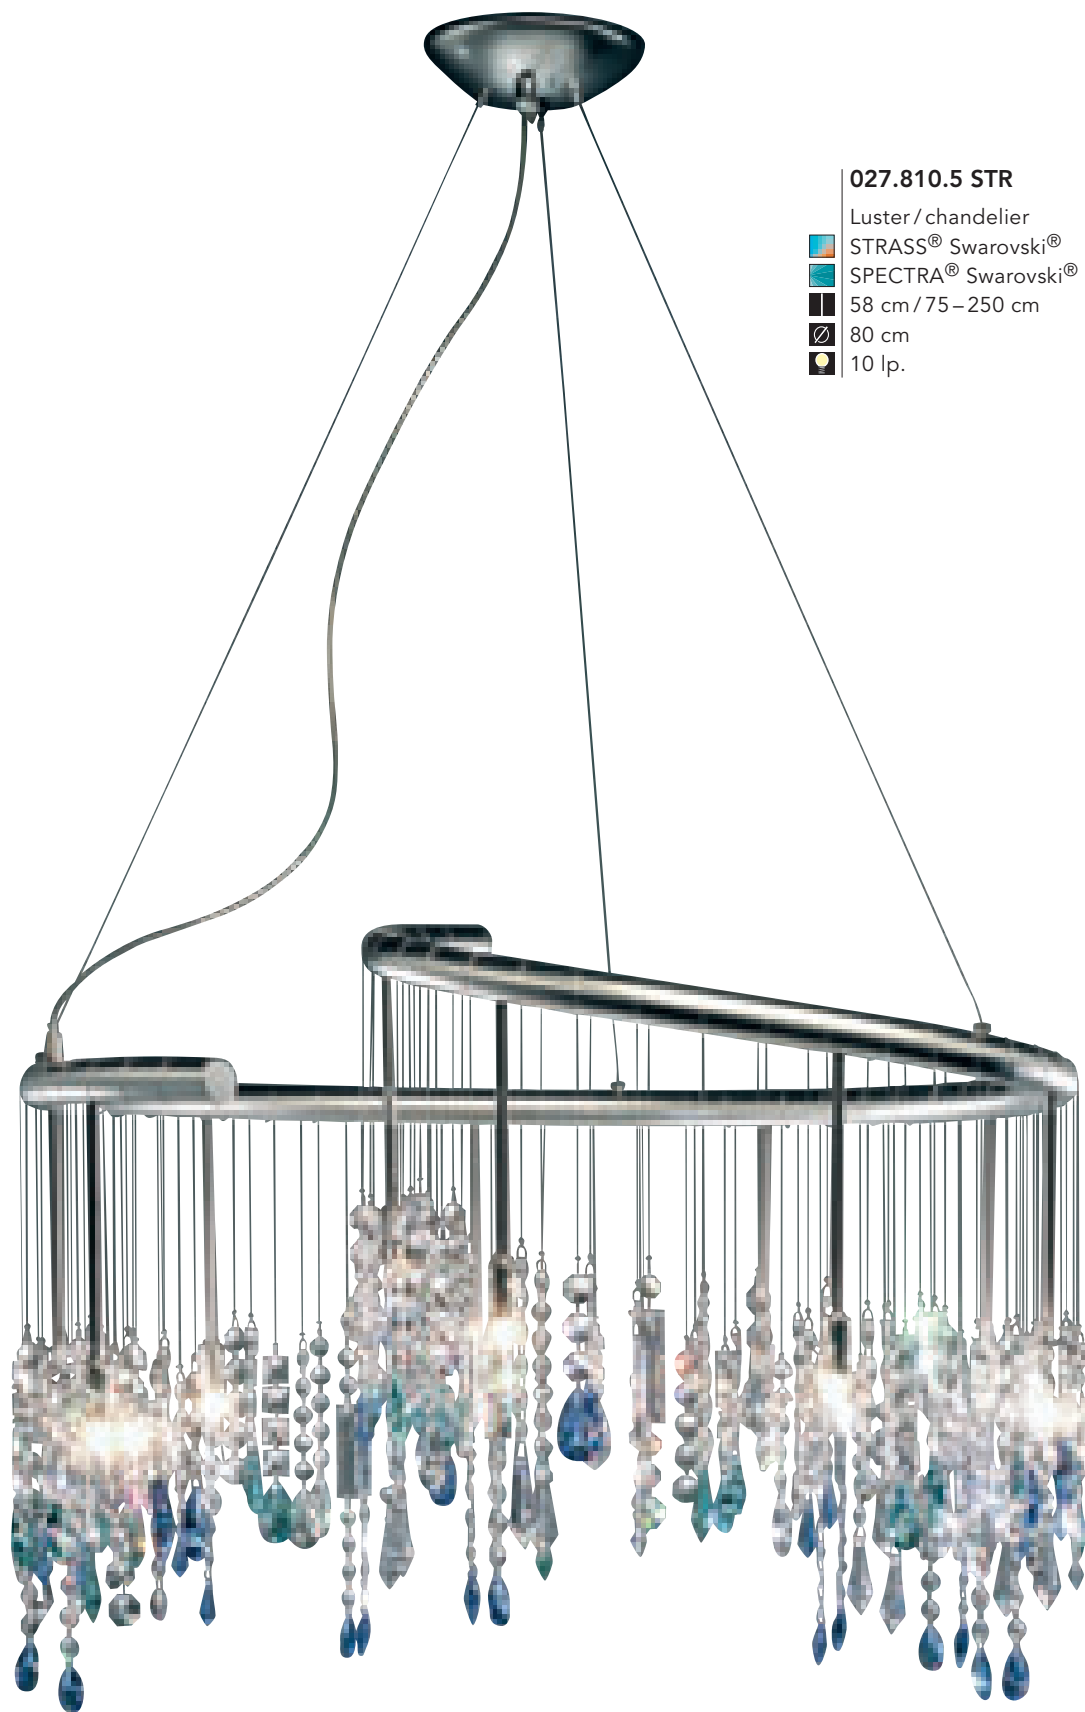

 2 lp., incl. HV-Halogen, G9, 25 W

306.110.6

abgehängte Deckenleuchte /
suspended ceiling lamp

 SPECTRA® Swarovski®

 78 cm

 35 cm

 10 lp., incl. HV-Halogen, G9, 25 W

| Ersatzkristall

| Replacement glass

| Запасной рассеиватель

| 306.X.K01.SpT

306.810.6

Luster / chandelier

-  SPECTRA® Swarovski®
-  17 cm / 72 – 110 cm
-  78 cm
-  10 lp., incl. HV-Halogen, G9, 25 W

Design by  KOLARZ

Dragon

027.810.5 STR

Luster / chandelier

 STRASS® Swarovski®

 SPECTRA® Swarovski®

 58 cm / 75–250 cm

 80 cm

 10 lp.

027.810.5

Luster / chandelier

 SPECTRA® Swarovski®

 58 cm / 75 – 250 cm

 80 cm

 10 lp.

027.860.5 STR

Luster / chandelier

-  STRASS® Swarovski®
-  SPECTRA® Swarovski®
-  66 cm / 77 - 250 cm
-  50 cm
-  6 lp.