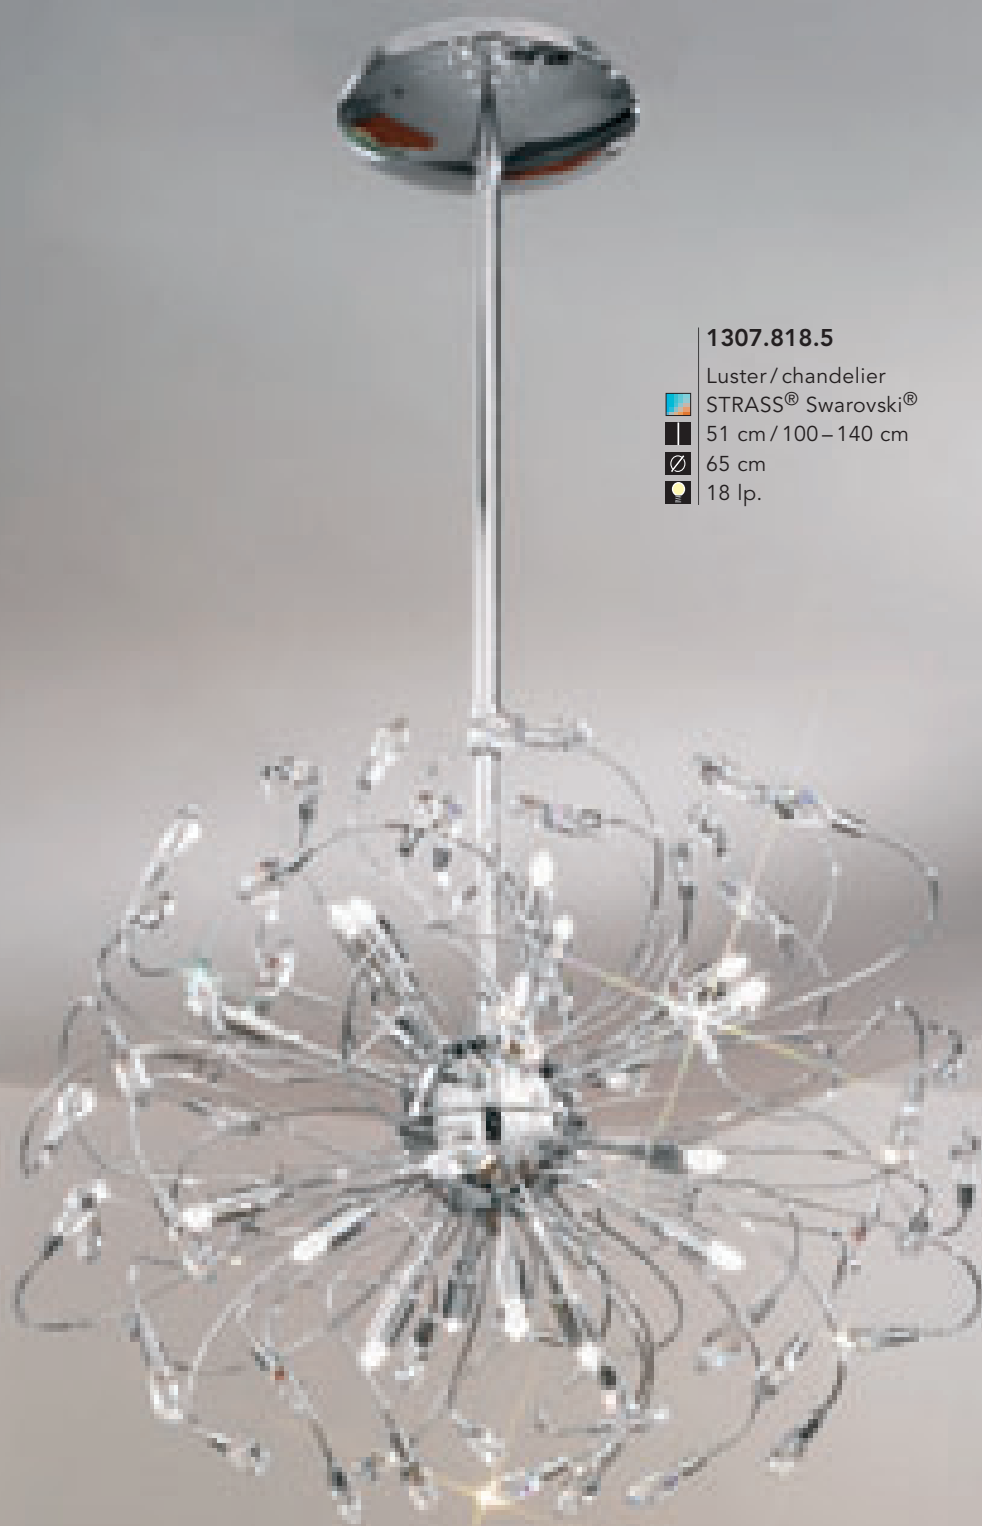

Twister

1307.818.5

Luster / chandelier

 STRASS® Swarovski®

 51 cm / 100–140 cm

 65 cm

 18 lp.

1307.85.5

Luster / chandelier

 STRASS® Swarovski®

 34 cm / 42–250 cm

 110 / 37 cm

 5 lp.

1307.112.5

Deckenleuchte / ceiling lamp
STRASS® Swarovski®

∅ 65 cm

40 cm

12 lp.

1307.63.5.K

Wandleuchte / wall lamp

 STRASS® Swarovski®

 30 / 22 cm

 15 cm

 3 lp.