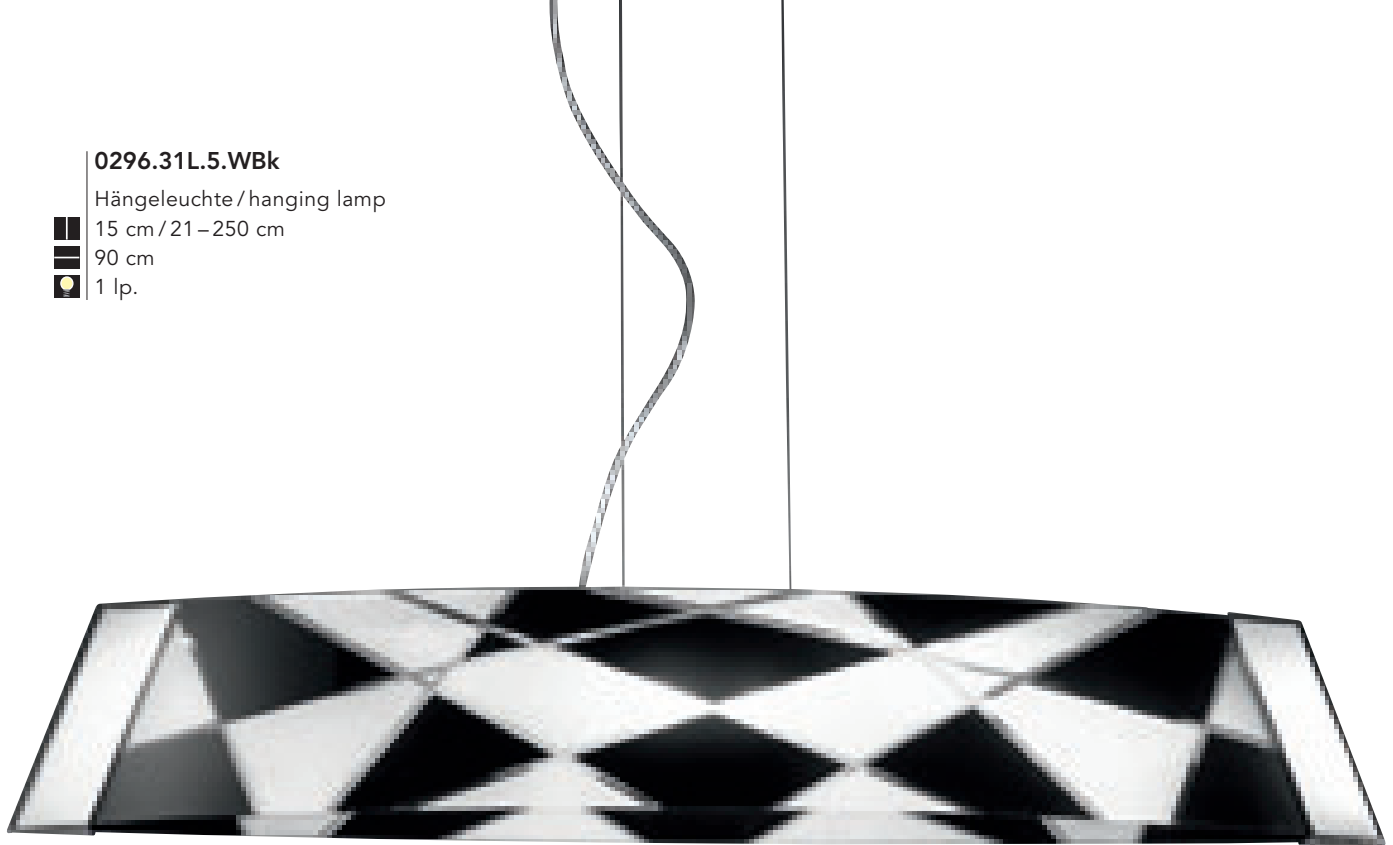

Mikado Barca

0296.31L.5.WBk

Hängeleuchte / hanging lamp

15 cm / 21 – 250 cm

90 cm

1 lp.

0296.31S.3.WW

Hängeleuchte / hanging lamp