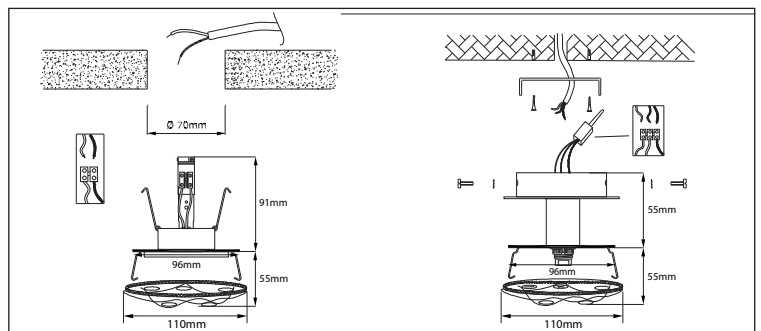

Einbau/recessed

Aufbau/surface mounted