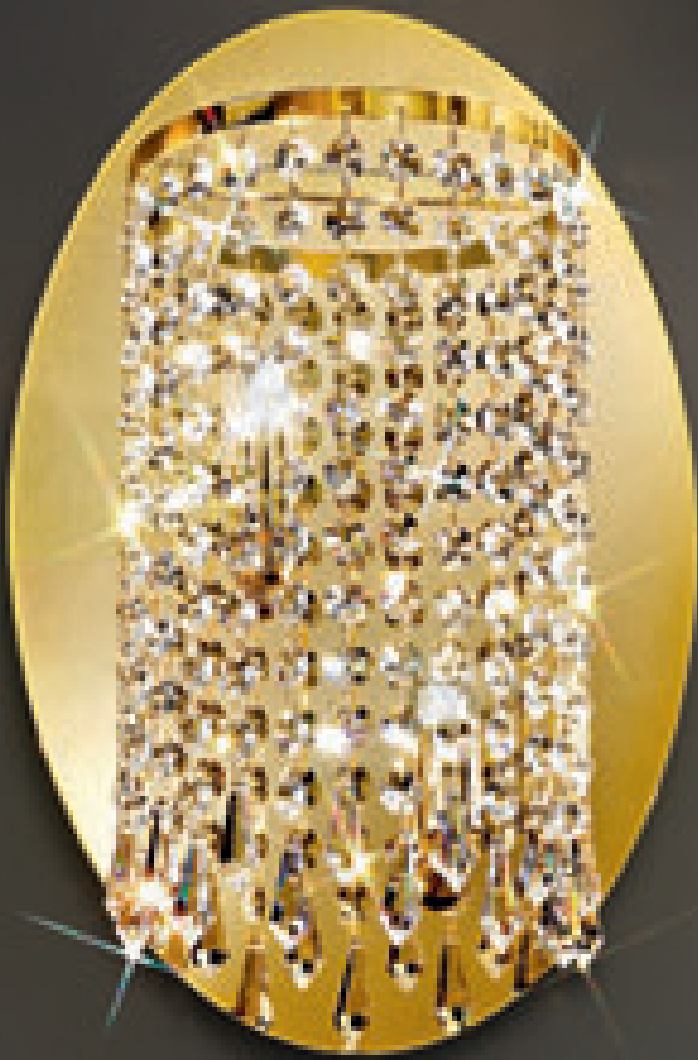

262.62.5

Wandleuchte / wall lamp

 SPECTRA® Swarovski®

 38 / 24 cm

 10,5 cm

 2 lp.

262.62.3

Wandleuchte / wall lamp

 SPECTRA® Swarovski®

 38 / 24 cm

 10,5 cm

 2 lp.

■ Charleston

Luster
chandelier

- 262.86. X
- 39 cm / 45–130 cm
- 36 cm
- 6 lp., incl. HV-Halogen G9, 40 W

Hängeleuchte
hanging lamp