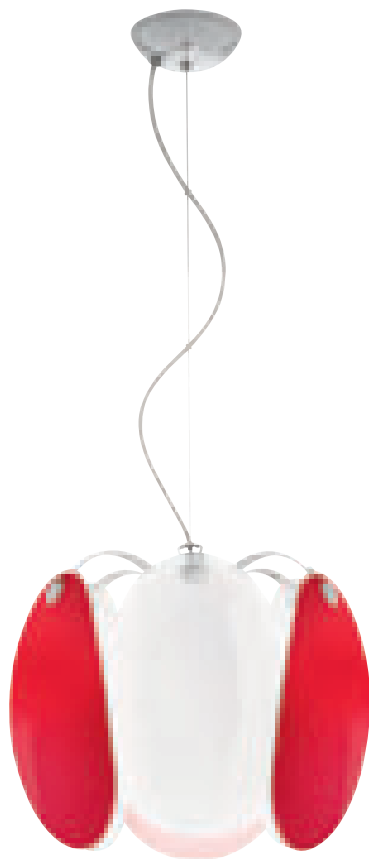

Margherita

0309.31.5.WR

Hänge- und Deckenleuchte /
hanging and ceiling lamp

- 33 cm / 40–150 cm
- ∅ 45 cm
- 1 lp.

0309.33.5.W

Hänge- und Deckenleuchte /
hanging and ceiling lamp

- 33 cm / 40 – 150 cm
- ⊘ 58 cm
- 3 lp.