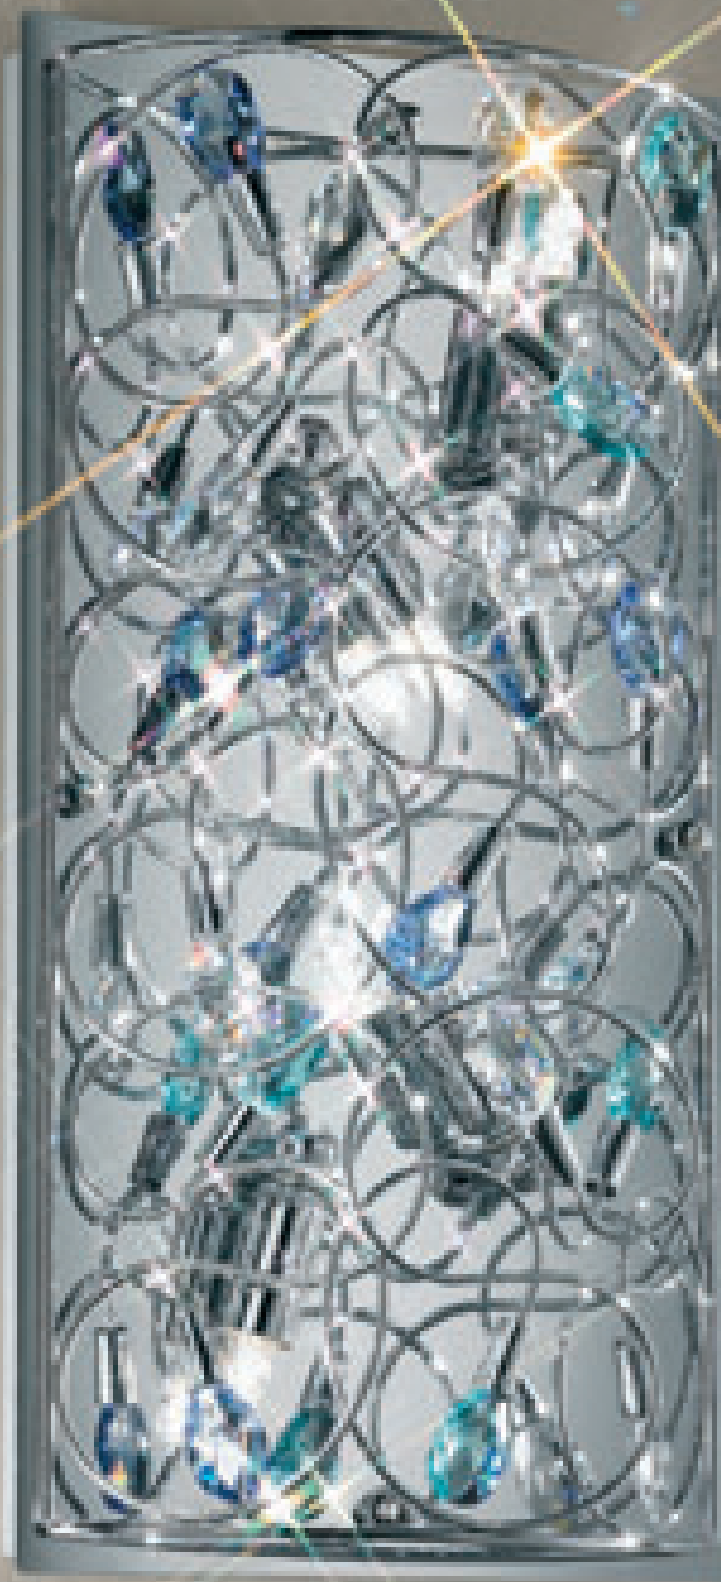

0106.64.5.SsTBG

Wandleuchte / wall lamp

STRASS® Swarovski®

40 / 20 cm

12 cm

4 lp.