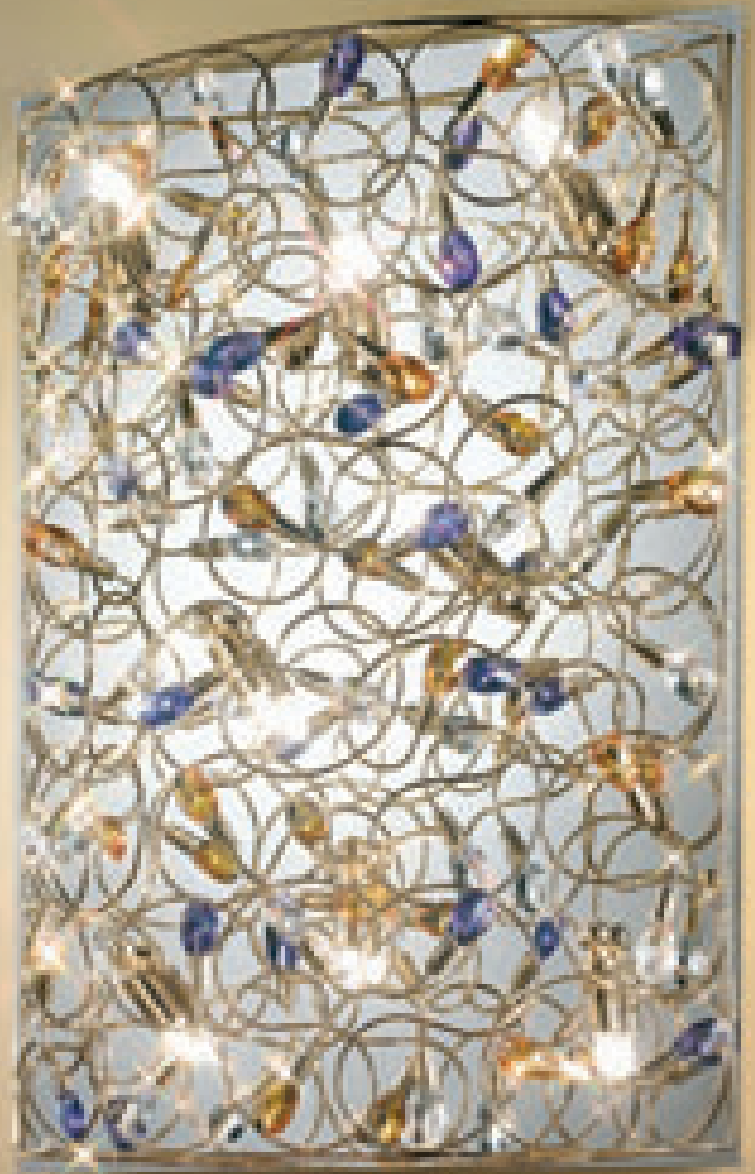

Средство для чистки хрусталя KOLARZ®

Design by KOLARZ

Arabesque

0106.64.3.SsTAV

Wandleuchte/wall lamp

 STRASS® Swarovski®

 40/20 cm

 12 cm

 4 lp.

0106.68.3.SsTAV

Wandleuchte / wall lamp

 STRASS® Swarovski®

 60 / 40 cm

 18 cm

 8 lp.

0106.62L.3.SsTA