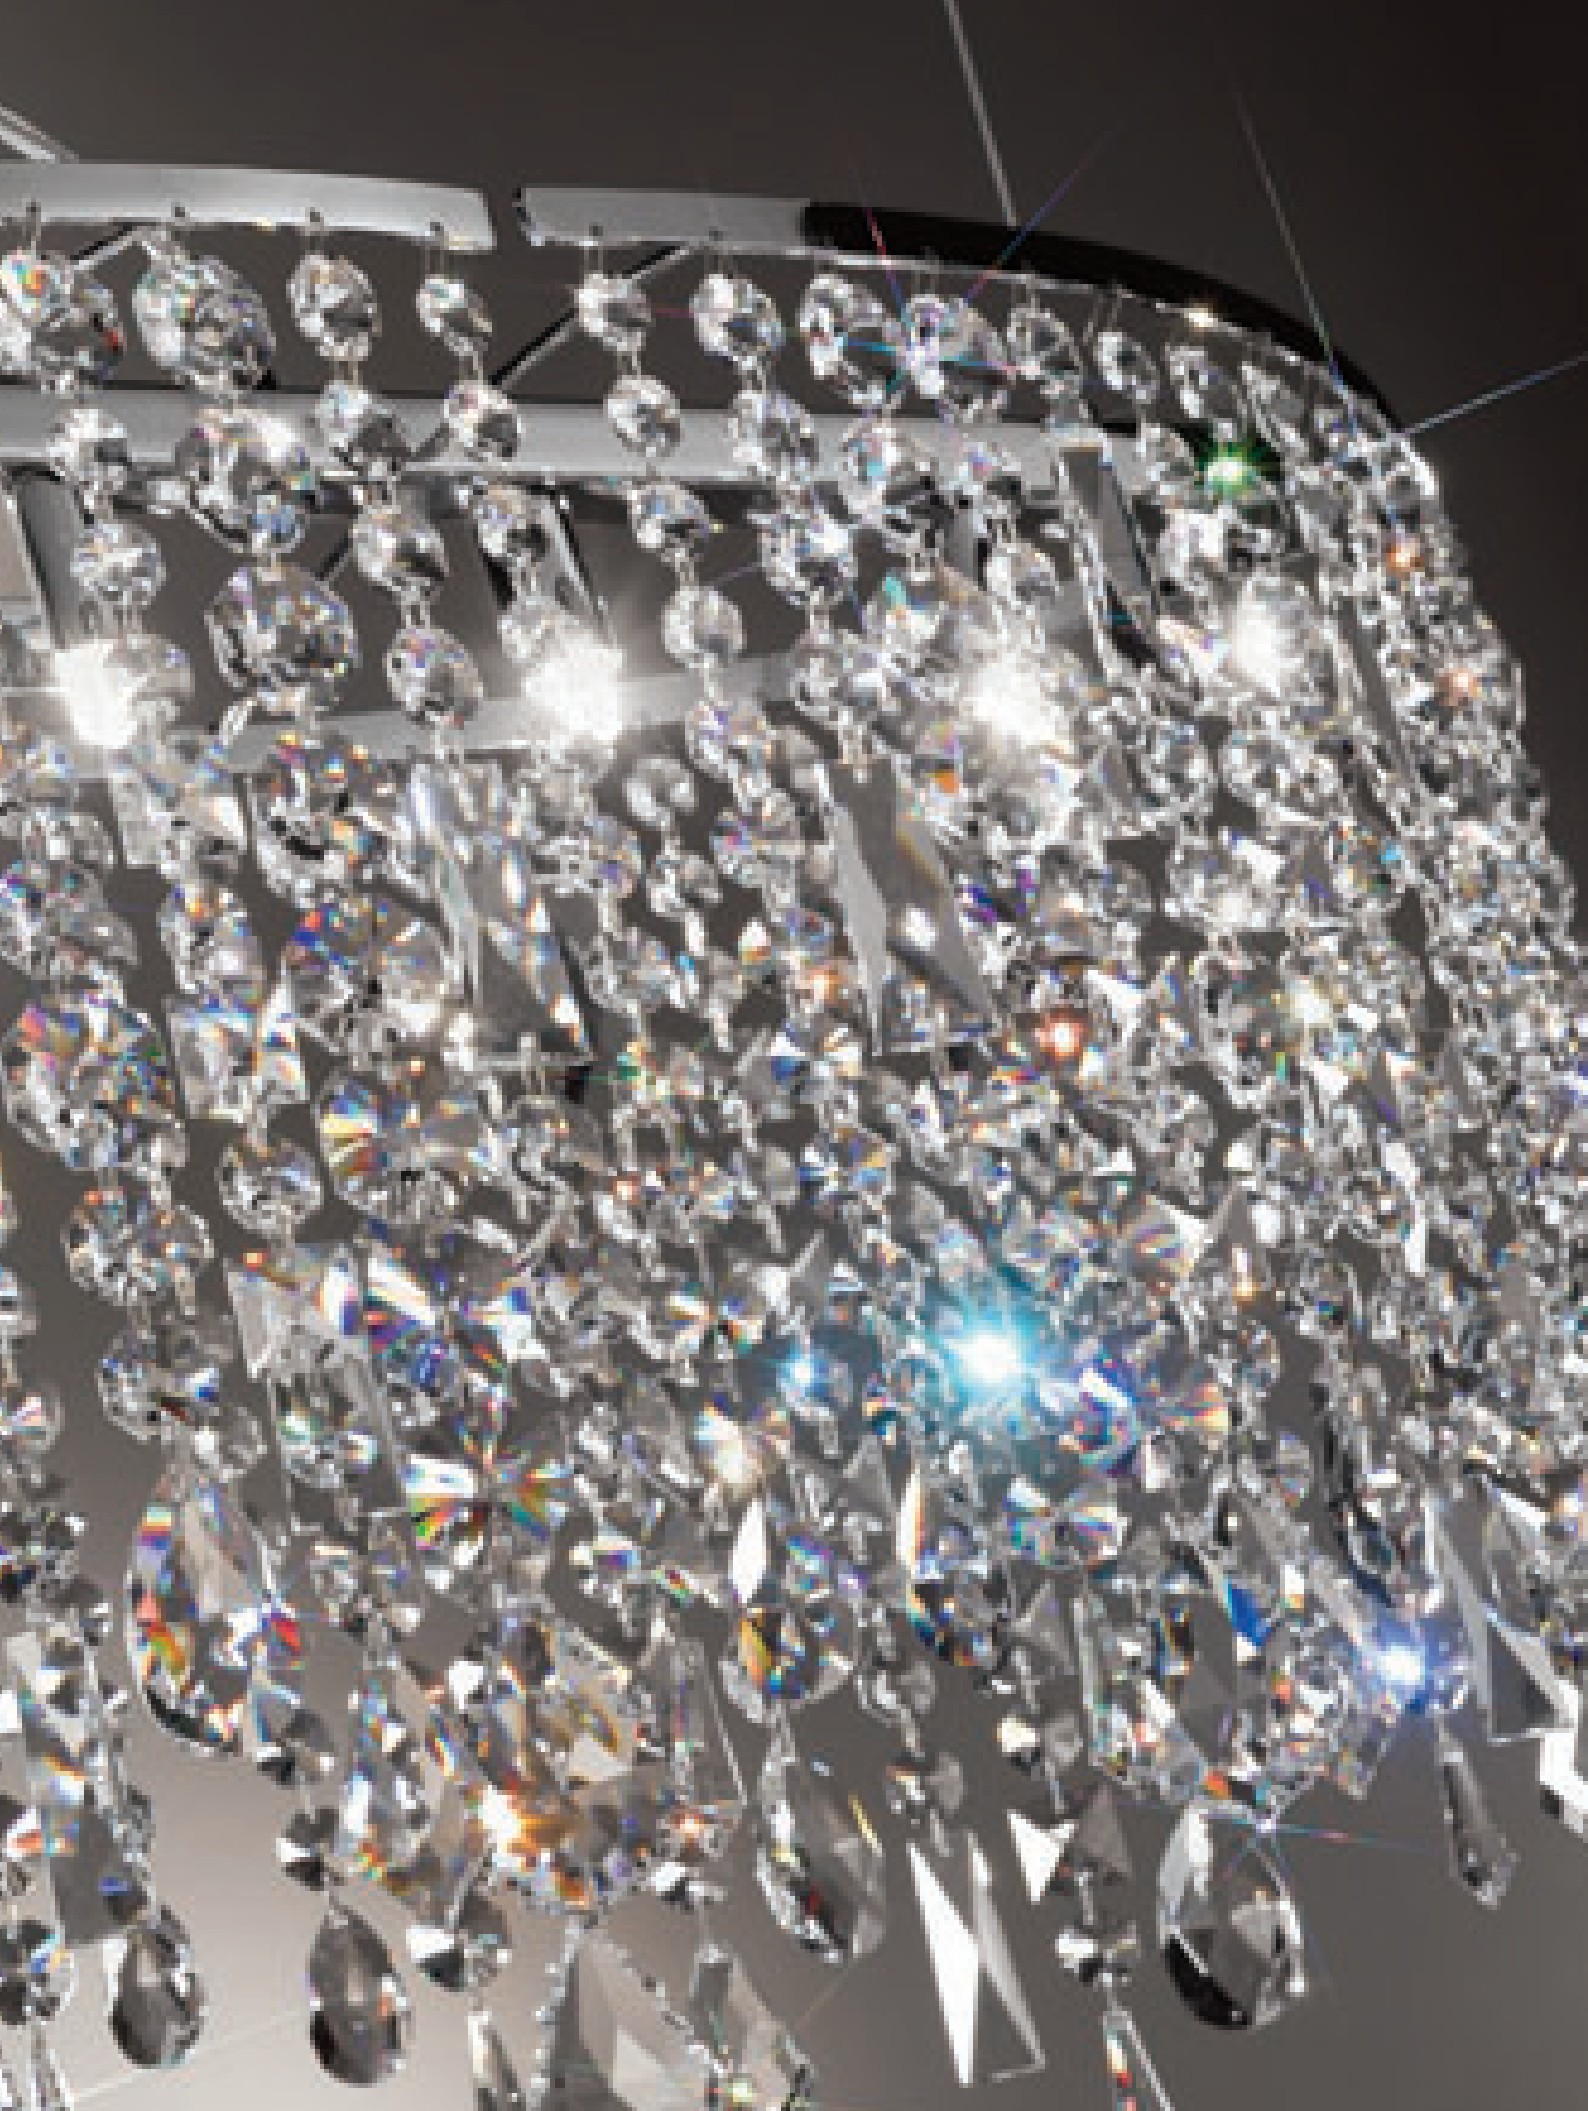

Средство для чистки хрусталя KOLARZ®

Design by KOLARZ

Eclipse

026.62.5

Wandleuchte / wall lamp

 SPECTRA® Swarovski®

 35 / 33 cm

 15 cm