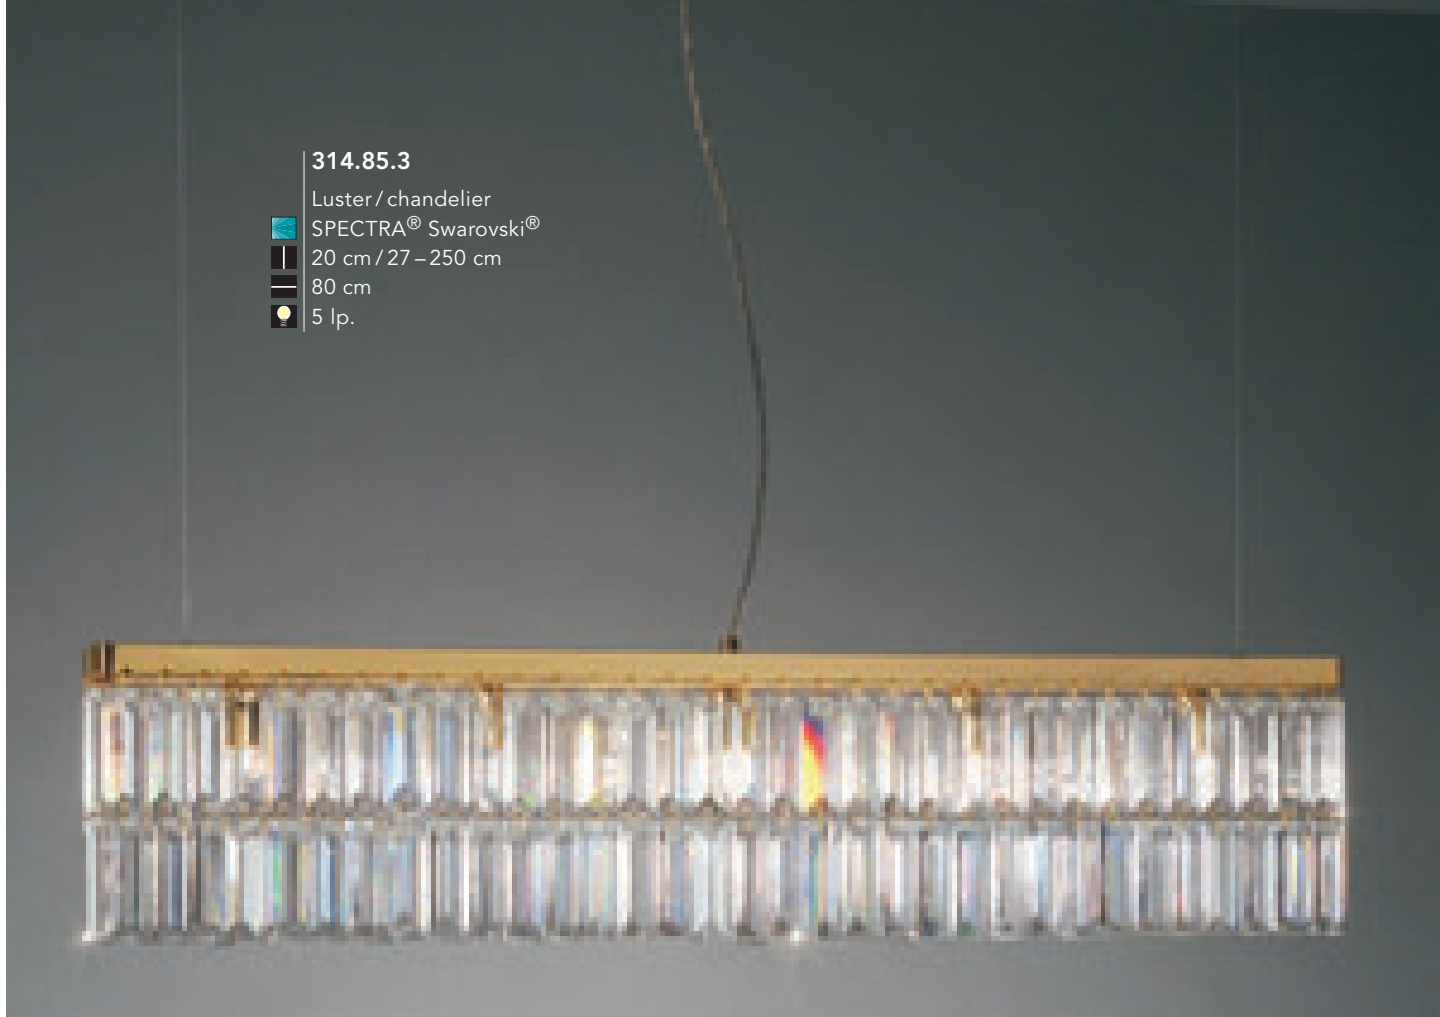

Deckenleuchte / ceiling lamp

 SPECTRA® Swarovski®

 20 cm

 55 / 55 cm

 16 lp.

314.18.5

Deckenleuchte / ceiling lamp

 SPECTRA® Swarovski®

 20 cm

 40 / 40 cm

 8 lp.

314.85.3

Luster / chandelier

 SPECTRA® Swarovski®

 20 cm / 27 – 250 cm

 80 cm

 5 lp.

314.63.5

Wandleuchte / wall lamp

 SPECTRA® Swarovski®

 22 / 50 cm

 10 cm

 3 lp.

314.87.5