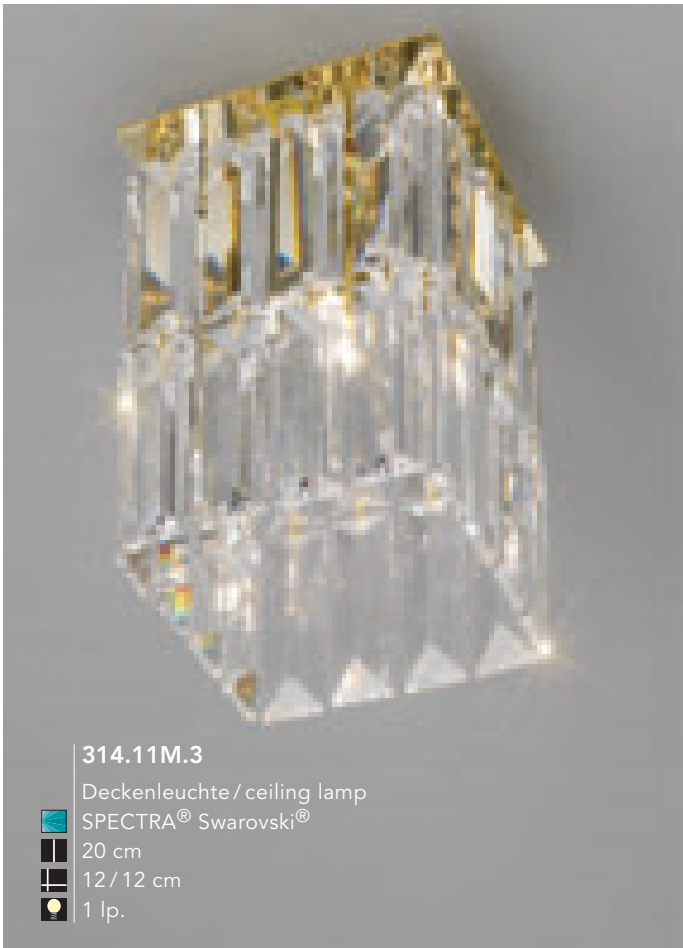

 5 lp.

314.63.5

Wandleuchte / wall lamp

 SPECTRA® Swarovski®

 22 / 50 cm

 10 cm

 3 lp.

314.87.5

Luster / chandelier

 SPECTRA® Swarovski®

 20 cm / 27 – 250 cm

 120 cm

 7 lp.

Luster
chandelier

- **314.87. X**
- 20 cm / 27 – 250 cm
- 120 cm
- 7 lp., incl. HV-Halogen, G9, 25 W

- **314.85. X**
- 20 cm / 27 – 250 cm
- 80 cm
- 5 lp., incl. HV-Halogen, G9, 25 W