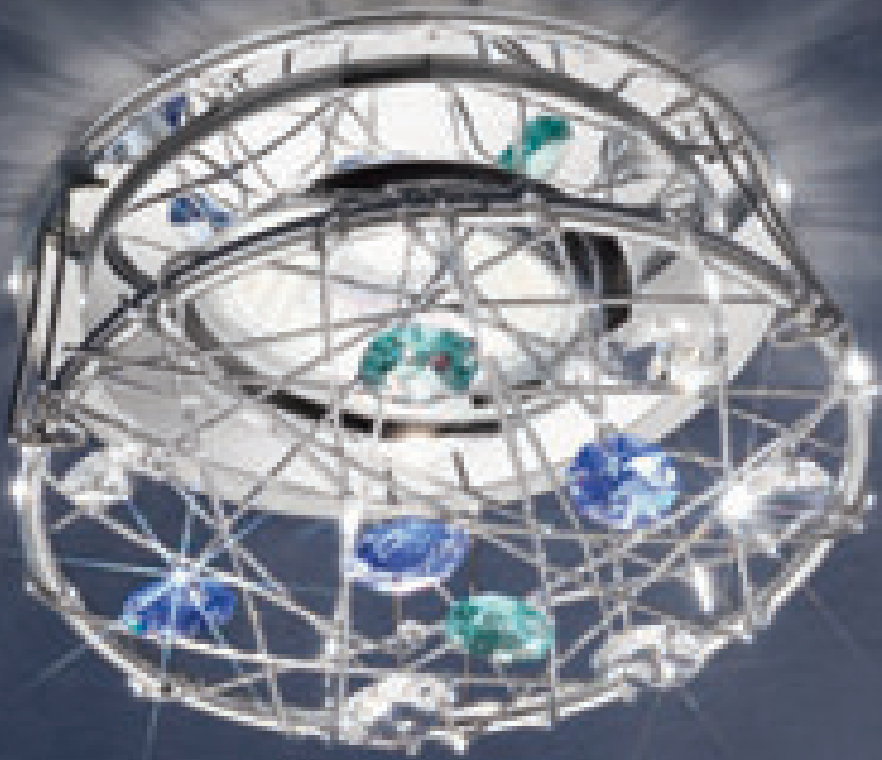

0215.11E.5.RSsTBG

Deckenleuchte / ceiling lamp

 STRASS® Swarovski®

 11 cm

 5,5 cm

 1 lp.

Design by  KOLARZ

	Einbau Recessed		Aufbau Surface mounted	
 <p>0215.O.3.SsT</p>	 <p>0215.11E.3 incl. HV-Halogen, GU10, 50 W</p>	 <p>0215.11E.5 incl. HV-Halogen, GU10, 50 W</p>	 <p>0215.11A.3 incl. HV-Halogen, G9, 40 W</p>	 <p>0215.11A.5 incl. HV-Halogen, G9, 40 W</p>
 <p>0215.O.3.SsTAV</p>	 <p>0215.11E.3.OSsT</p>		 <p>0215.11A.3.OSsT</p>	
 <p>0215.O.5.SsT</p>	 <p>0215.11E.3.OSsTAV</p>	 <p>0215.11E.5.OSsT</p>	 <p>0215.11A.3.OSsTAV</p>	 <p>0215.11A.5.OSsT</p>
 <p>0215.O.5.SsTBG</p>		 <p>0215.11E.5.OSsTBG</p>		 <p>0215.11A.5.OSsTBG</p>
				