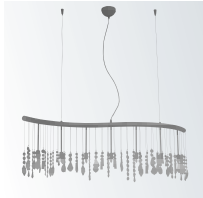

Luster chandelier

- **027.87.** X . Y
- 44 cm / 53–250 cm
- 115 cm
- 7 lp., incl. HV-Halogen, G9, 25 W