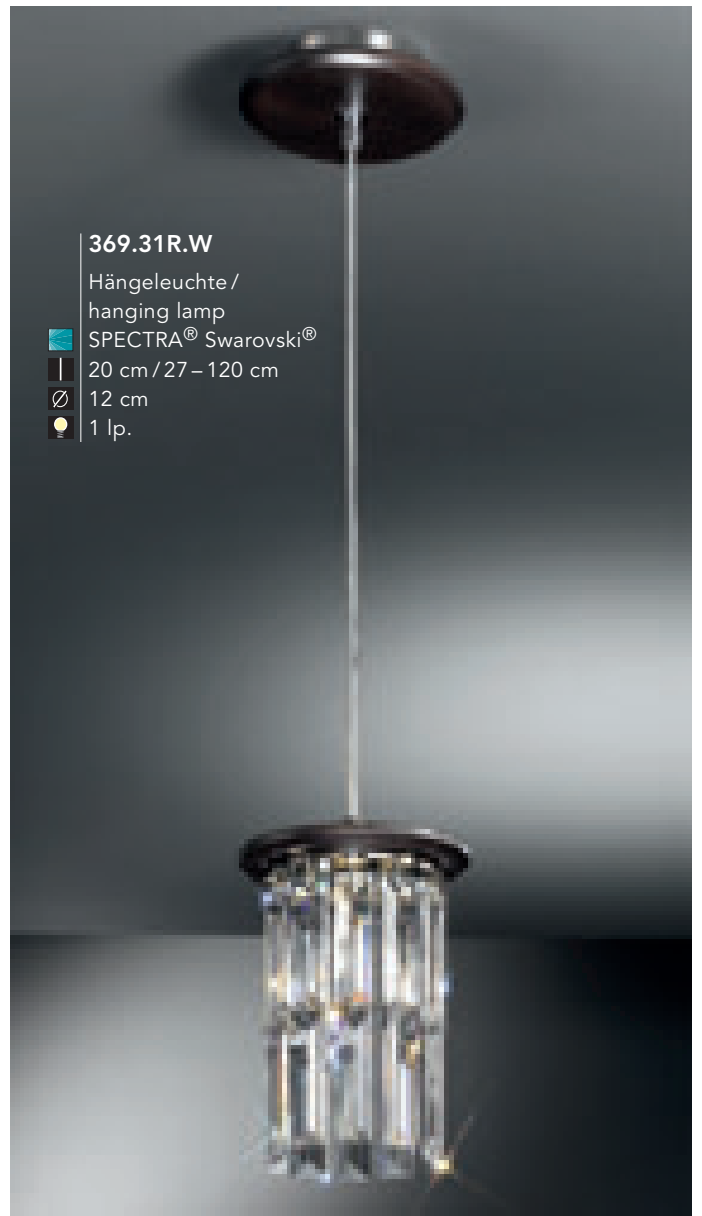

Luster / chandelier

 SPECTRA® Swarovski®

 22 cm / 29–250 cm

 80 cm

 5 lp.

369.31.W

Hängeleuchte /
hanging lamp

 SPECTRA® Swarovski®

 20 cm / 27 – 120 cm

 12 / 12 cm

 1 lp.

369.31R.W

Hängeleuchte /
hanging lamp

 SPECTRA® Swarovski®

 20 cm / 27 – 120 cm

 Ø 12 cm

 1 lp.

369.11.W

Deckenleuchte / ceiling lamp

 SPECTRA® Swarovski®

 20 cm

 12 / 12 cm

 1 lp.

369.11R.W