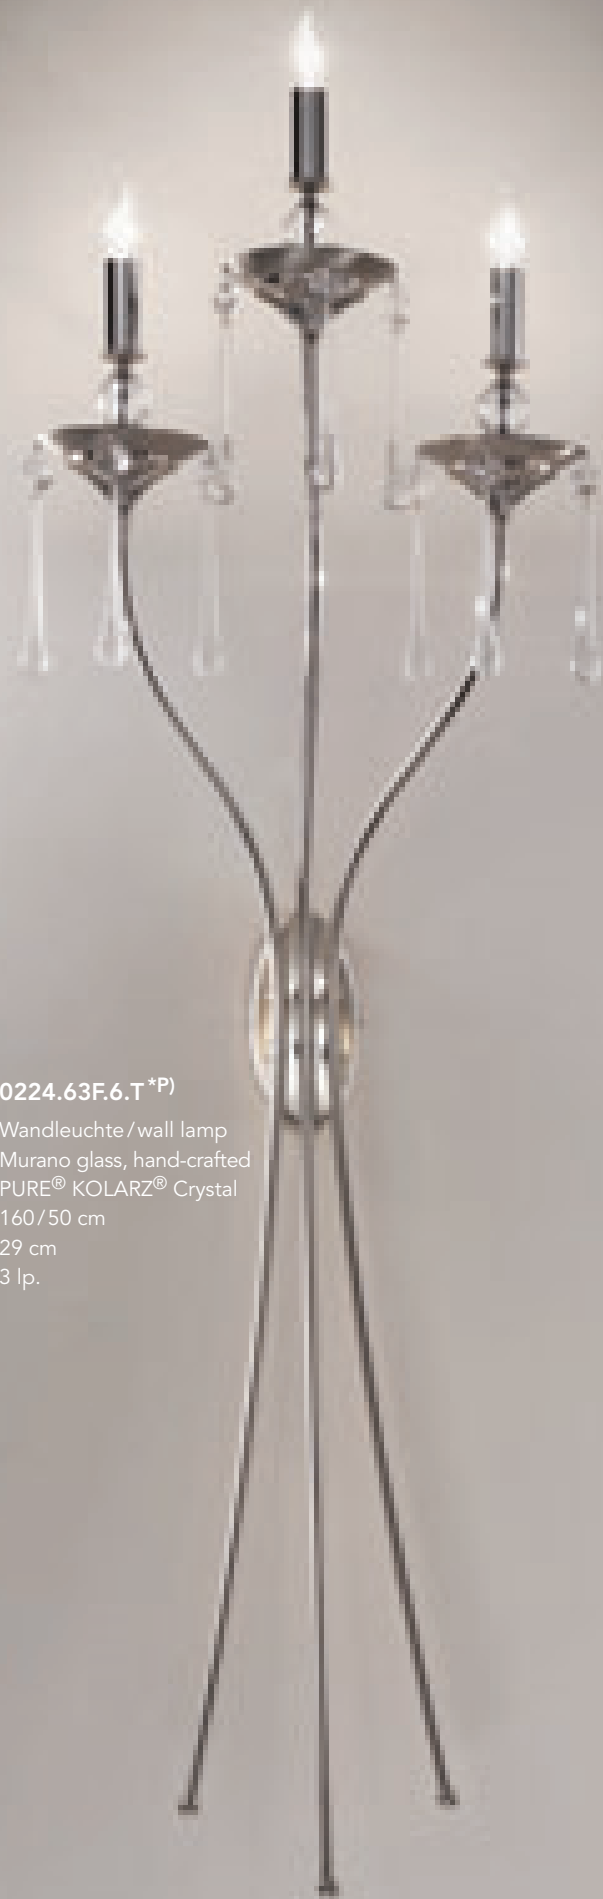

└ 44 cm

● 2 lp.

**0224.60.3**

Wandleuchte / wall lamp

■ PURE® KOLARZ® Crystal

┌ 33 / 15 cm

└ 29 cm

● 1 lp.