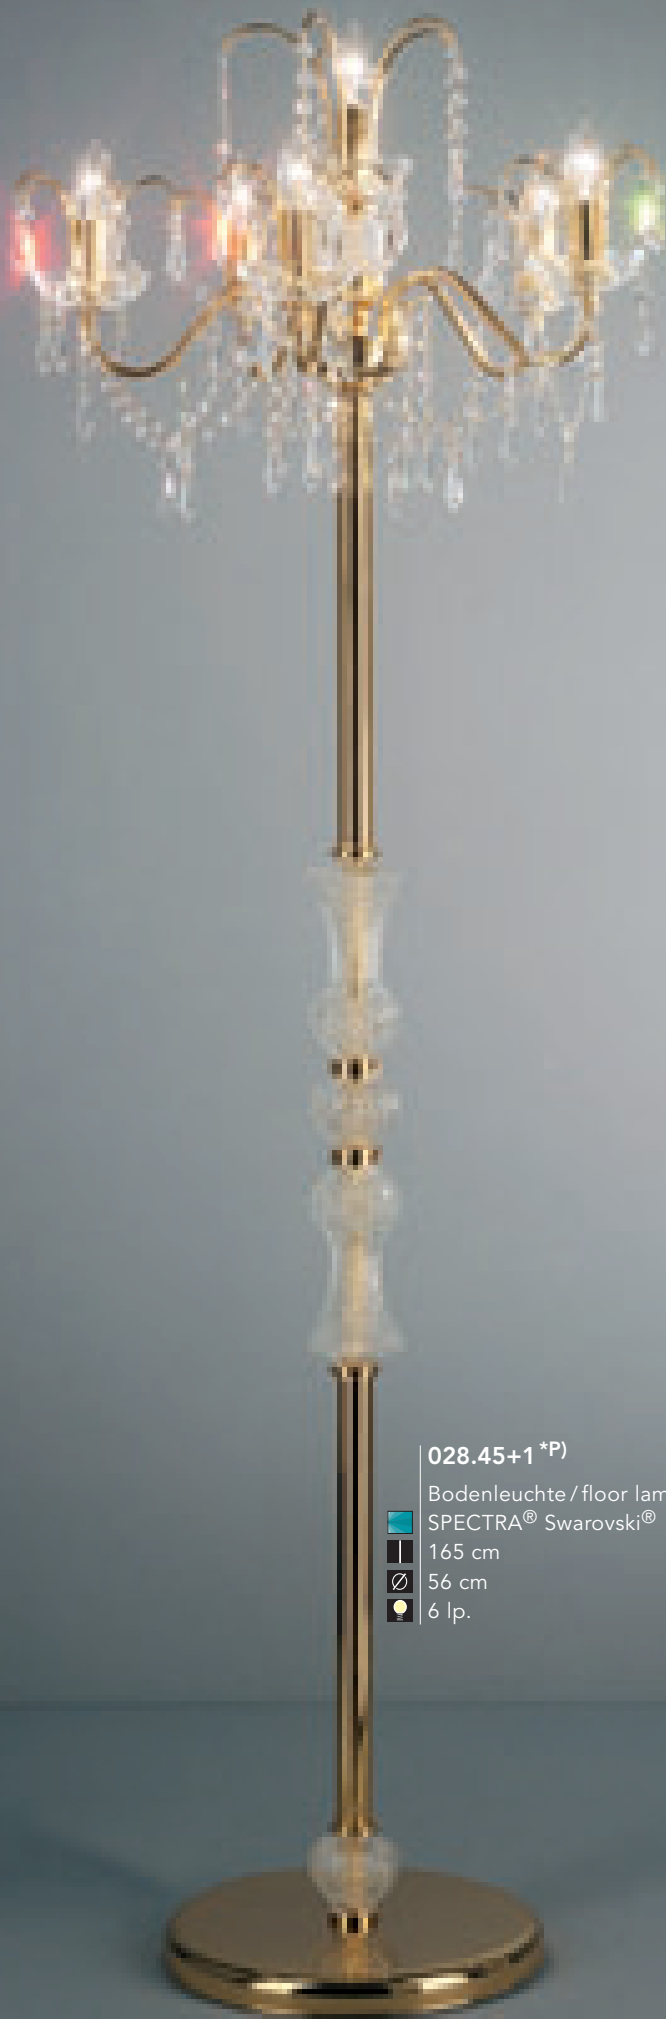

**028.88**

Luster/chandelier

 SPECTRA® Swarovski®

 54 cm/74-119 cm

 57 cm

 8 lp.

**028.88+4**

Luster / chandelier

 SPECTRA® Swarovski®

 65 cm / 85 – 130 cm

 75 cm

 8+4 lp.

028.45+1 \*P)

Bodenleuchte / floor lamp

 SPECTRA® Swarovski®

 165 cm

 56 cm

 6 lp.

**028.812+6**

Luster / chandelier

 SPECTRA® Swarovski®

 106 cm / 134–179 cm

 101 cm

 12+6 lp.