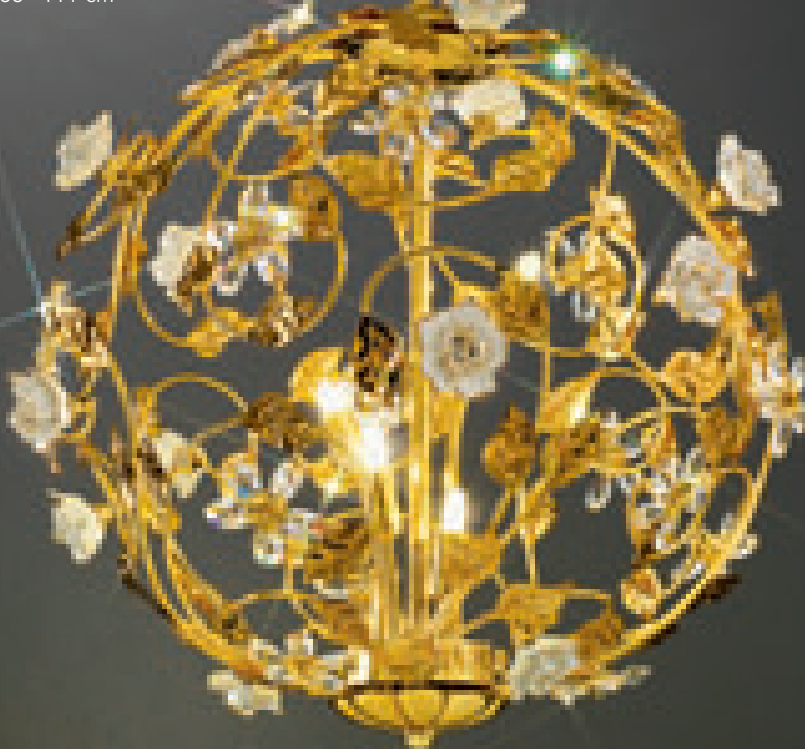

0325.35.3.R1W/KpT

Hängeleuchte / hanging lamp

PURE® KOLARZ® Crystal

porcelain, hand-crafted

46 cm / 66 – 111 cm

45 cm

5 lp.