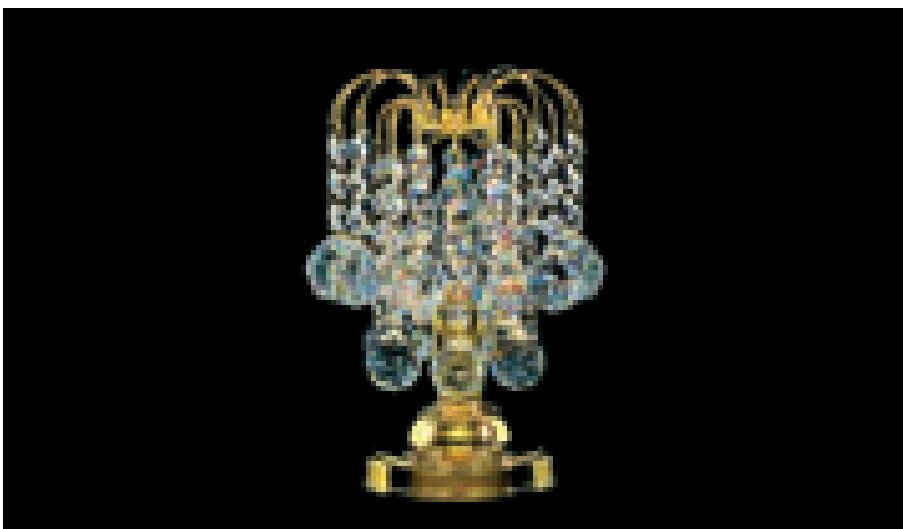

 1 lp., E 27, 40 W

**C505.61/18\***

Wandleuchte/wall lamp

 SPECTRA® Swarovski®

 20 cm

 18 cm

 12 cm

 1 lp., E 14, 40 W