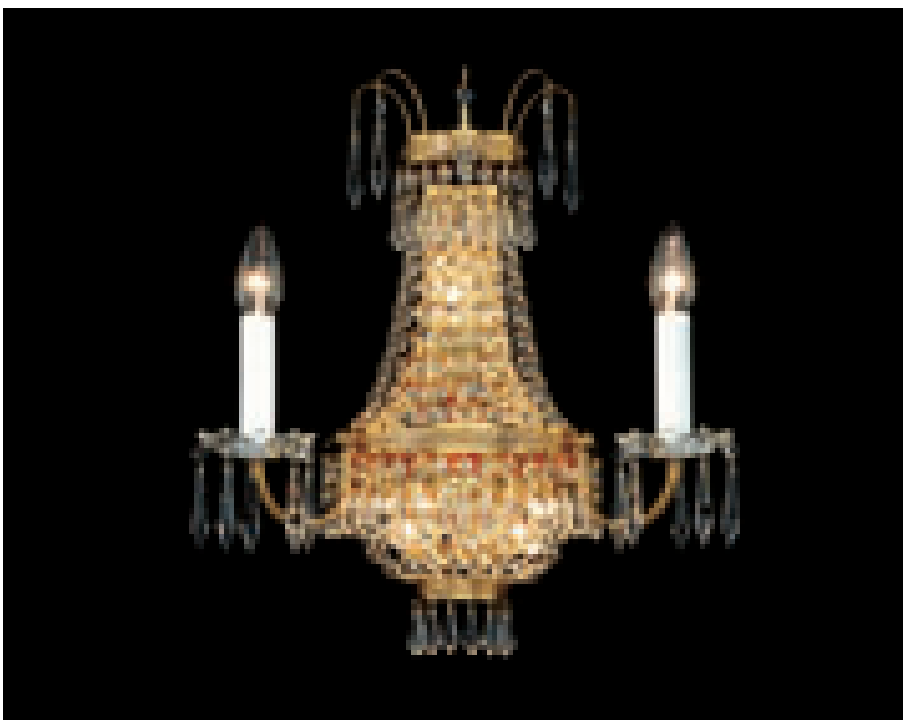

Luster / chandelier

 SPECTRA® Swarovski®

 135 cm

 100 cm

 10 + 5 lp., E 14, 60 W + 5 lp. E 27

**C300.816/80\***

w/o fig.

Luster / chandelier

 SPECTRA® Swarovski®

 110 cm

 80 cm

 8 + 4 lp., E 14, 60 W + 4 lp. E 27

**C300.65/40\***

Wandleuchte / wall lamp

 SPECTRA® Swarovski®

 46 / 40 cm