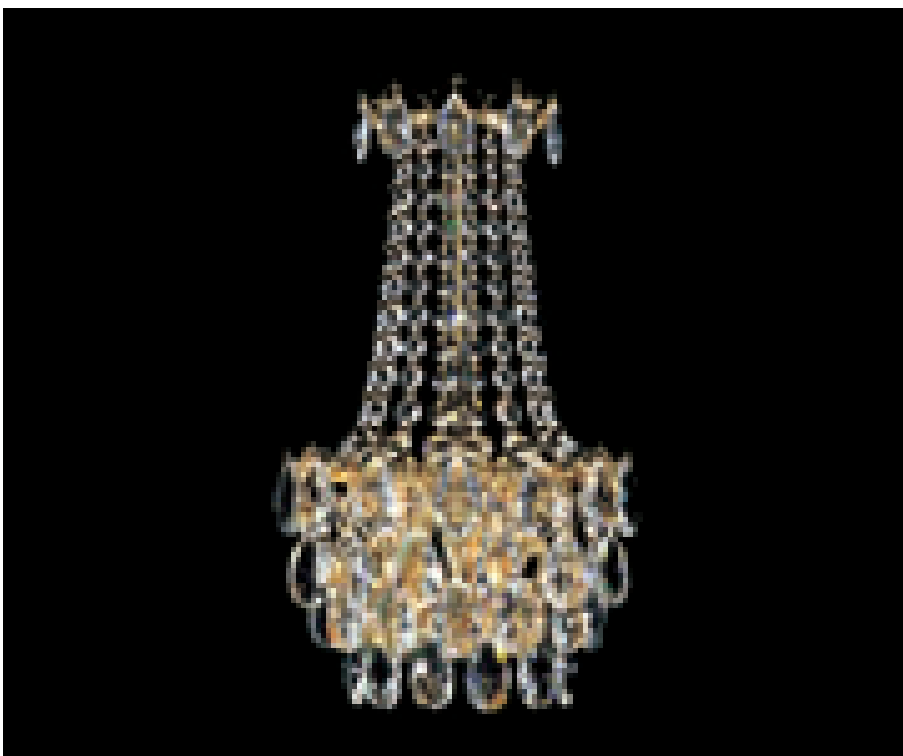

Luster/chandelier

 SPECTRA® Swarovski®

 38 cm

 30 cm

 3 lp., E 14, 60 W

w/o fig.

**C505.62/23\***

Wandleuchte/wall lamp

 SPECTRA® Swarovski®

 38/23 cm

 12 cm

 2 lp., E 14, 40 W

**C610.88+4/65\***

Luster / chandelier

-  SPECTRA® Swarovski®
-  75 cm
-  65 cm
-  4 Ip., E 14, 60 W + 8 Ip., E 27

**C610.63/21\***