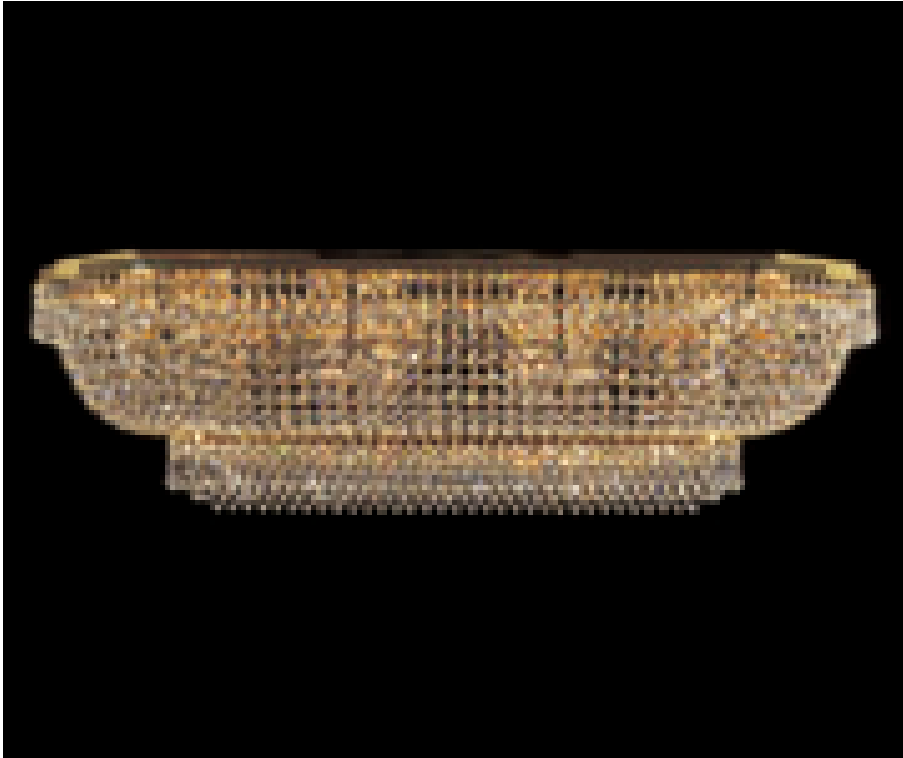

ready for

energy saver

Project

**C510.112/97\***

- Deckenleuchte / ceiling lamp
-  SPECTRA® Swarovski®
-  97 / 42 cm
-  28 cm
-  12 lp., E 27, 40 W

**C510.123/150\***

- Deckenleuchte / ceiling lamp
-  SPECTRA® Swarovski®
-  150 / 42 cm
-  36 cm
-  23 lp., E 27, 40 W