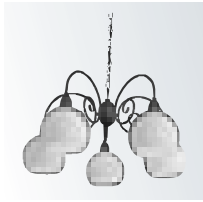

0225.85S.3
■ 39 cm / 59–105 cm
∅ 75 cm
● 5 lp., E 27, 60 W