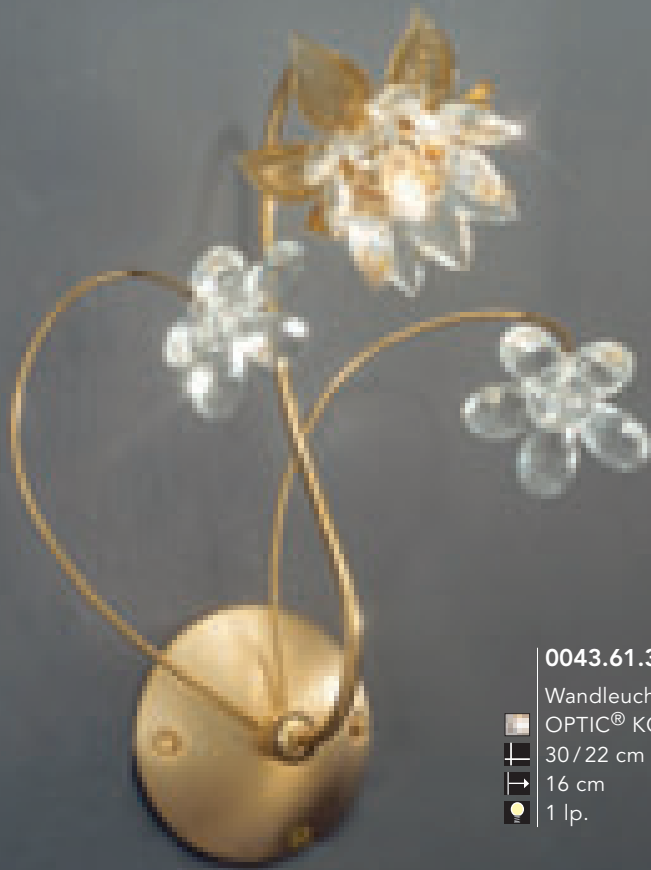

 70 cm

 5 lp.

**0043.88.3**

Hänge- und Deckenleuchte/  
hanging and ceiling lamp

■ OPTIC® KOLARZ® Crystal

∅ 75 cm

■ 53 cm

● 8 lp.

**0043.61.3**

Wandleuchte / wall lamp  
OPTIC® KOLARZ® Crystal

30 / 22 cm

16 cm

1 lp.

**0043.62.3**

Wandleuchte / wall lamp  
OPTIC® KOLARZ® Crystal

36 / 30 cm