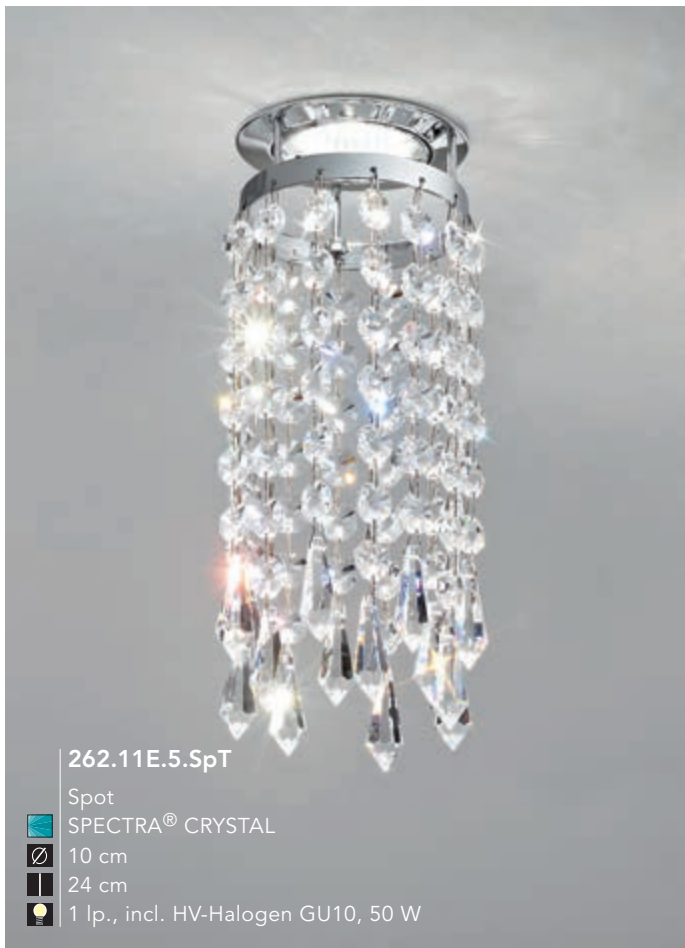

262.11E.5.SpT

Spot

SPECTRA® CRYSTAL

10 cm

24 cm

1 lp., incl. HV-Halogen GU10, 50 W