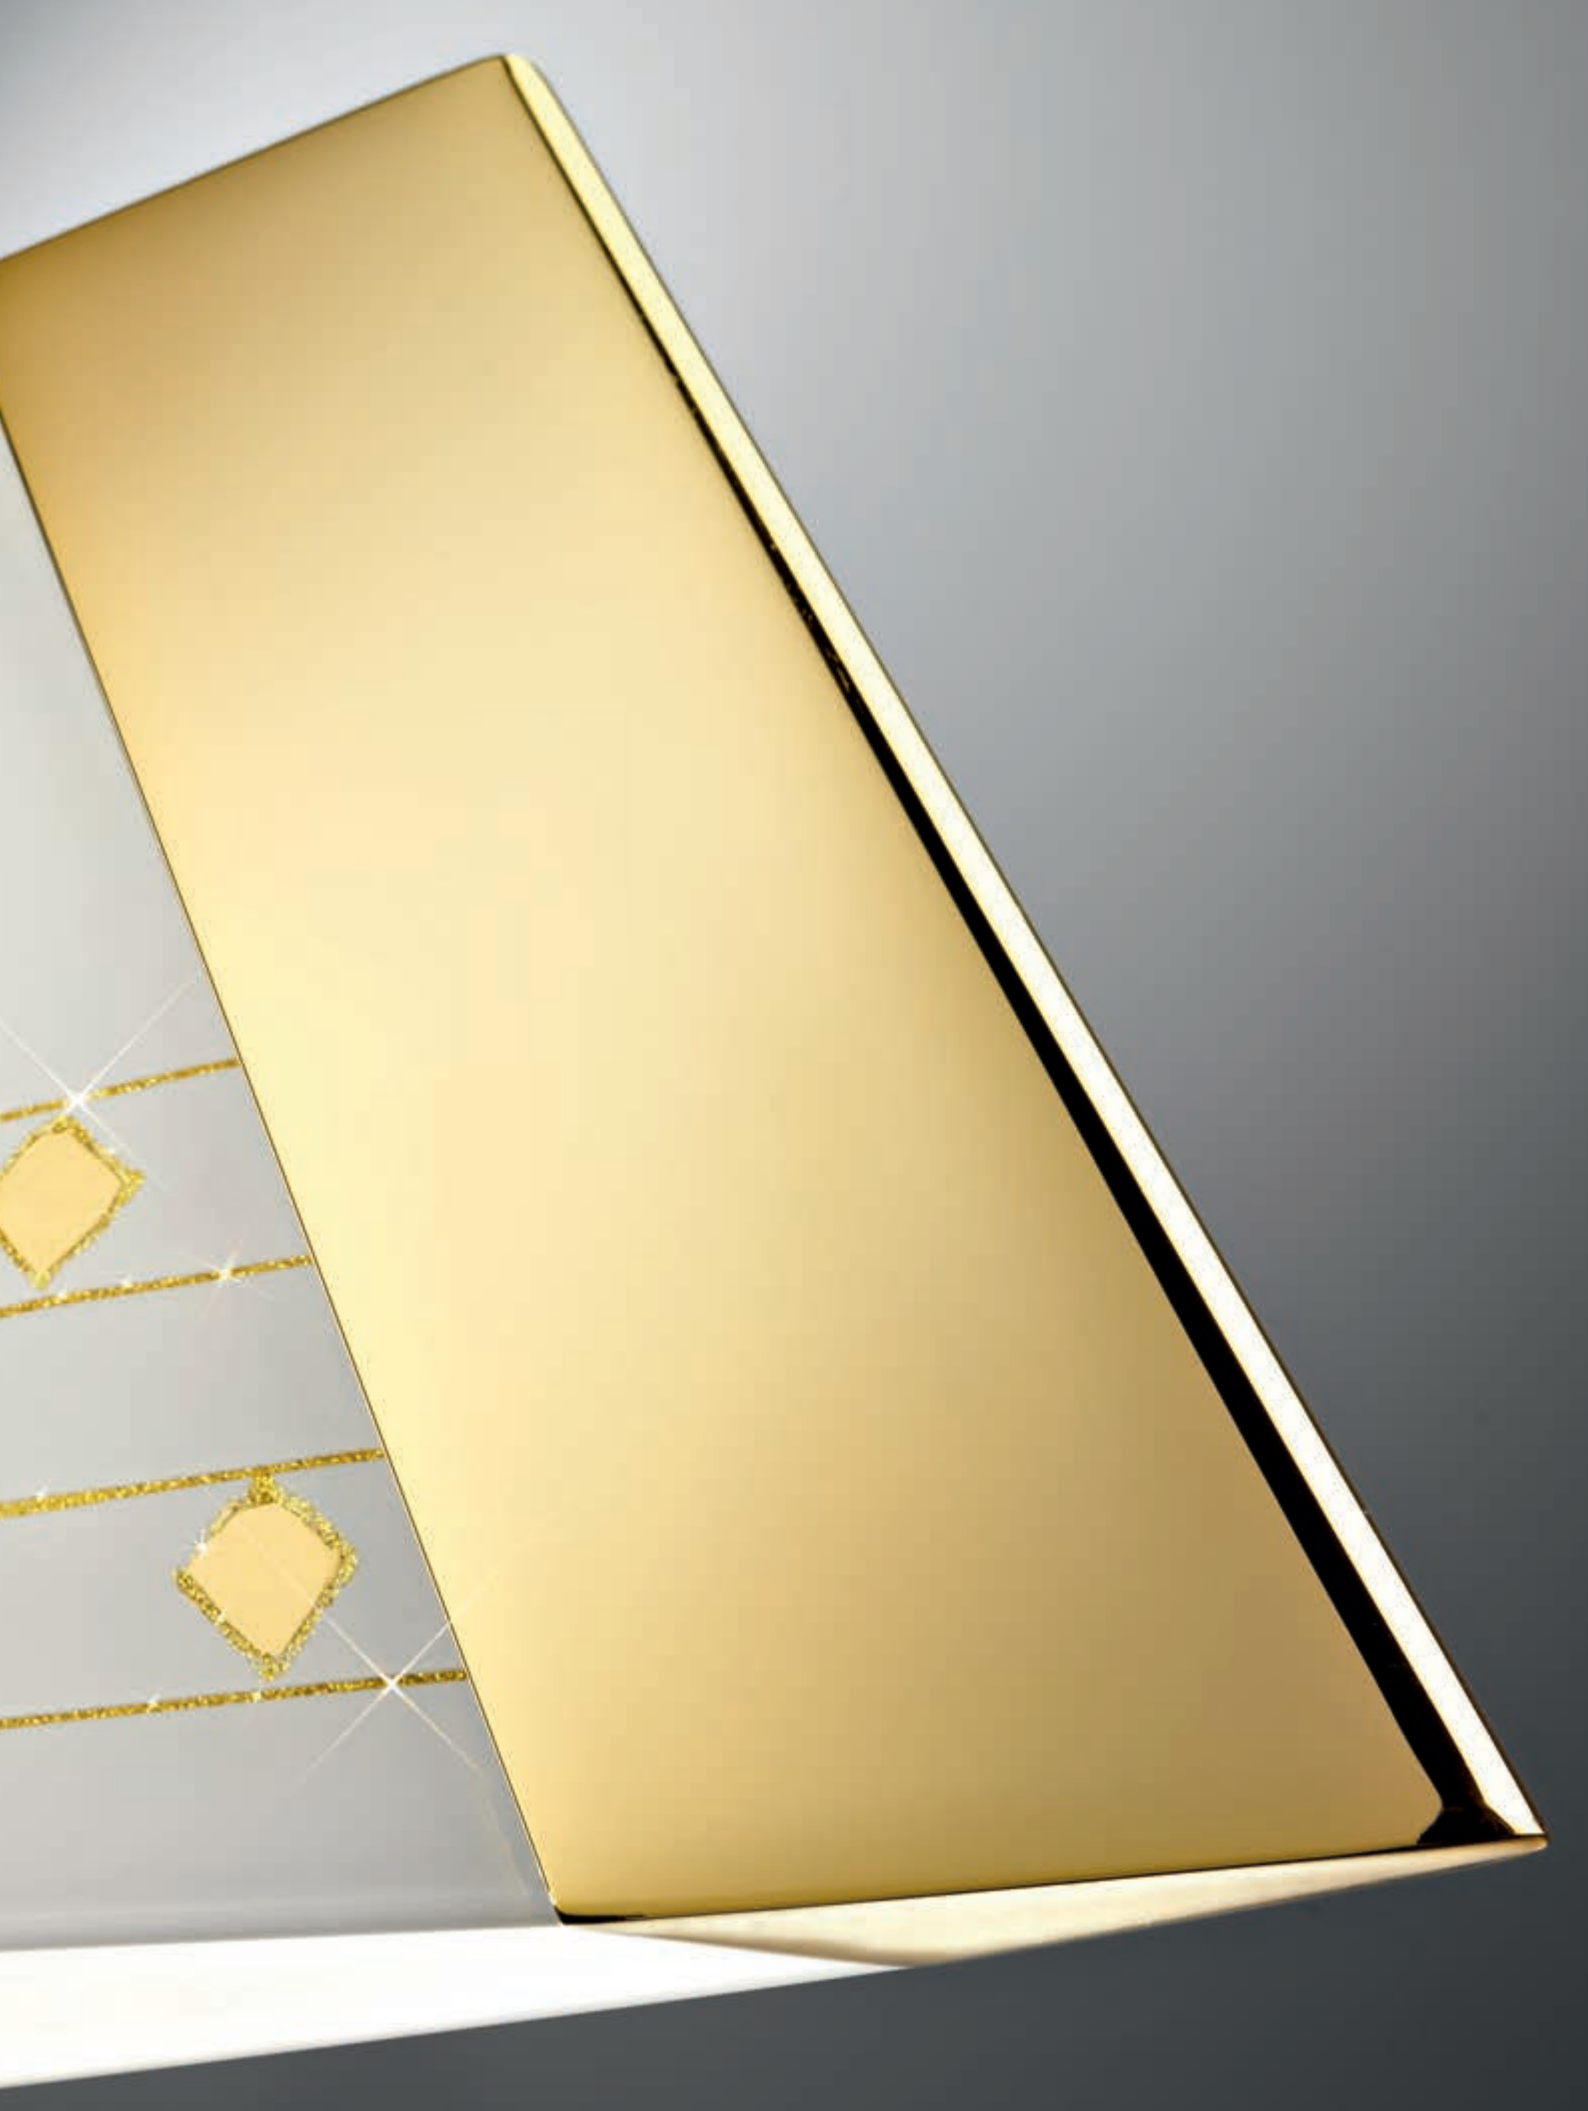

#### 844.Cleaner

KOLARZ® Kristall Reiniger

KOLARZ® Crystal Cleaner

Средство для чистки хрусталя KOLARZ®

Design by  KOLARZ

Caro Barca

**0348.31L.5**

Hängeleuchte / hanging lamp