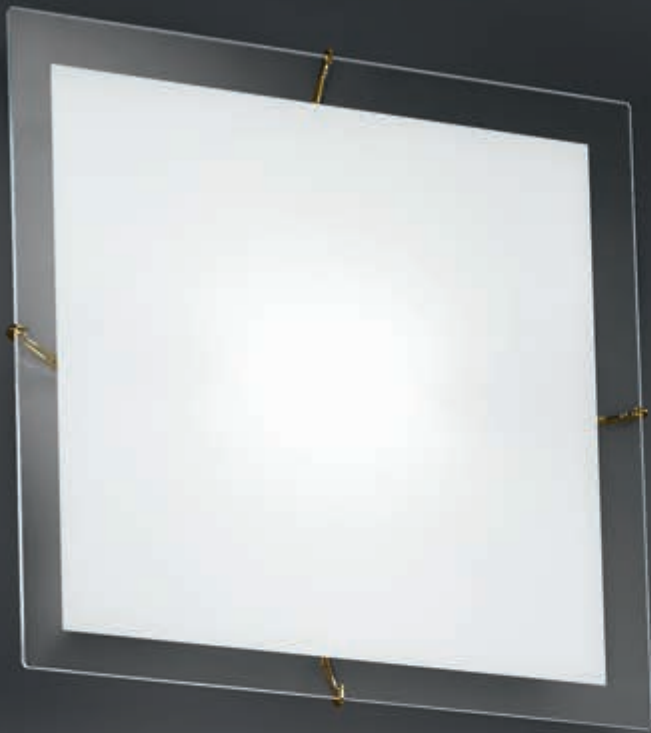

Средство для чистки хрусталя KOLARZ®

Design by KOLARZ

Anello + Bianca

**0314.UQ41.3.W**

Deckenleuchte / ceiling lamp

⊥ 40/40 cm  
| 5 cm  
💡 1 lp.

**0314.UQ31.5.W**

Deckenleuchte / ceiling lamp