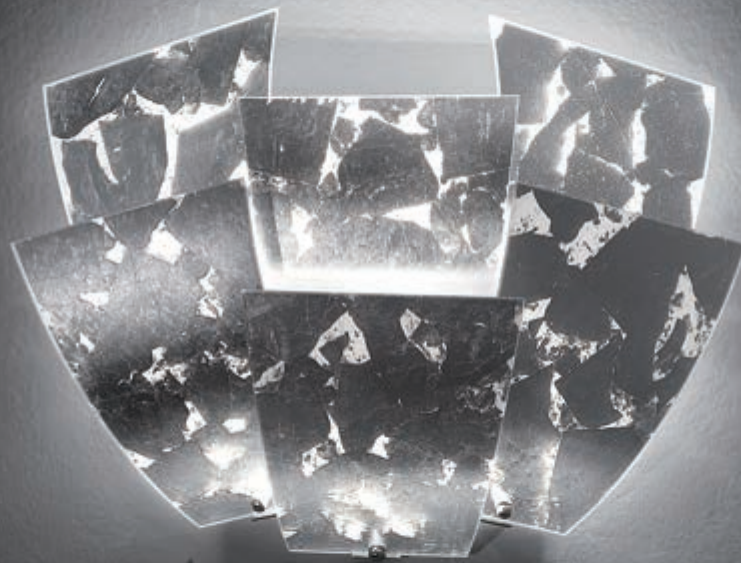

 90 cm

 6 lp.

**FLO.1096/PL.04.WH**

Deckenleuchte / ceiling lamp  
SPECTRA® CRYSTAL

52 cm

56 cm

4 lp.

**FLO.1096/A.03.WH**