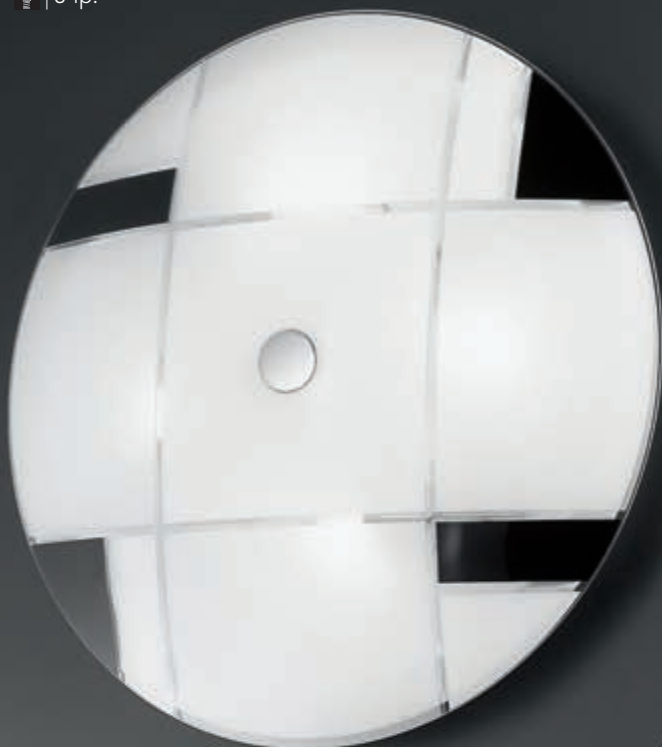

0349.U13.5.TWBk

Deckenleuchte / ceiling lamp

∅ 42 cm
| 7 cm
● 3 lp.

0349.U13.5.TWR

Deckenleuchte / ceiling lamp

∅ 42 cm
| 7 cm
● 3 lp.