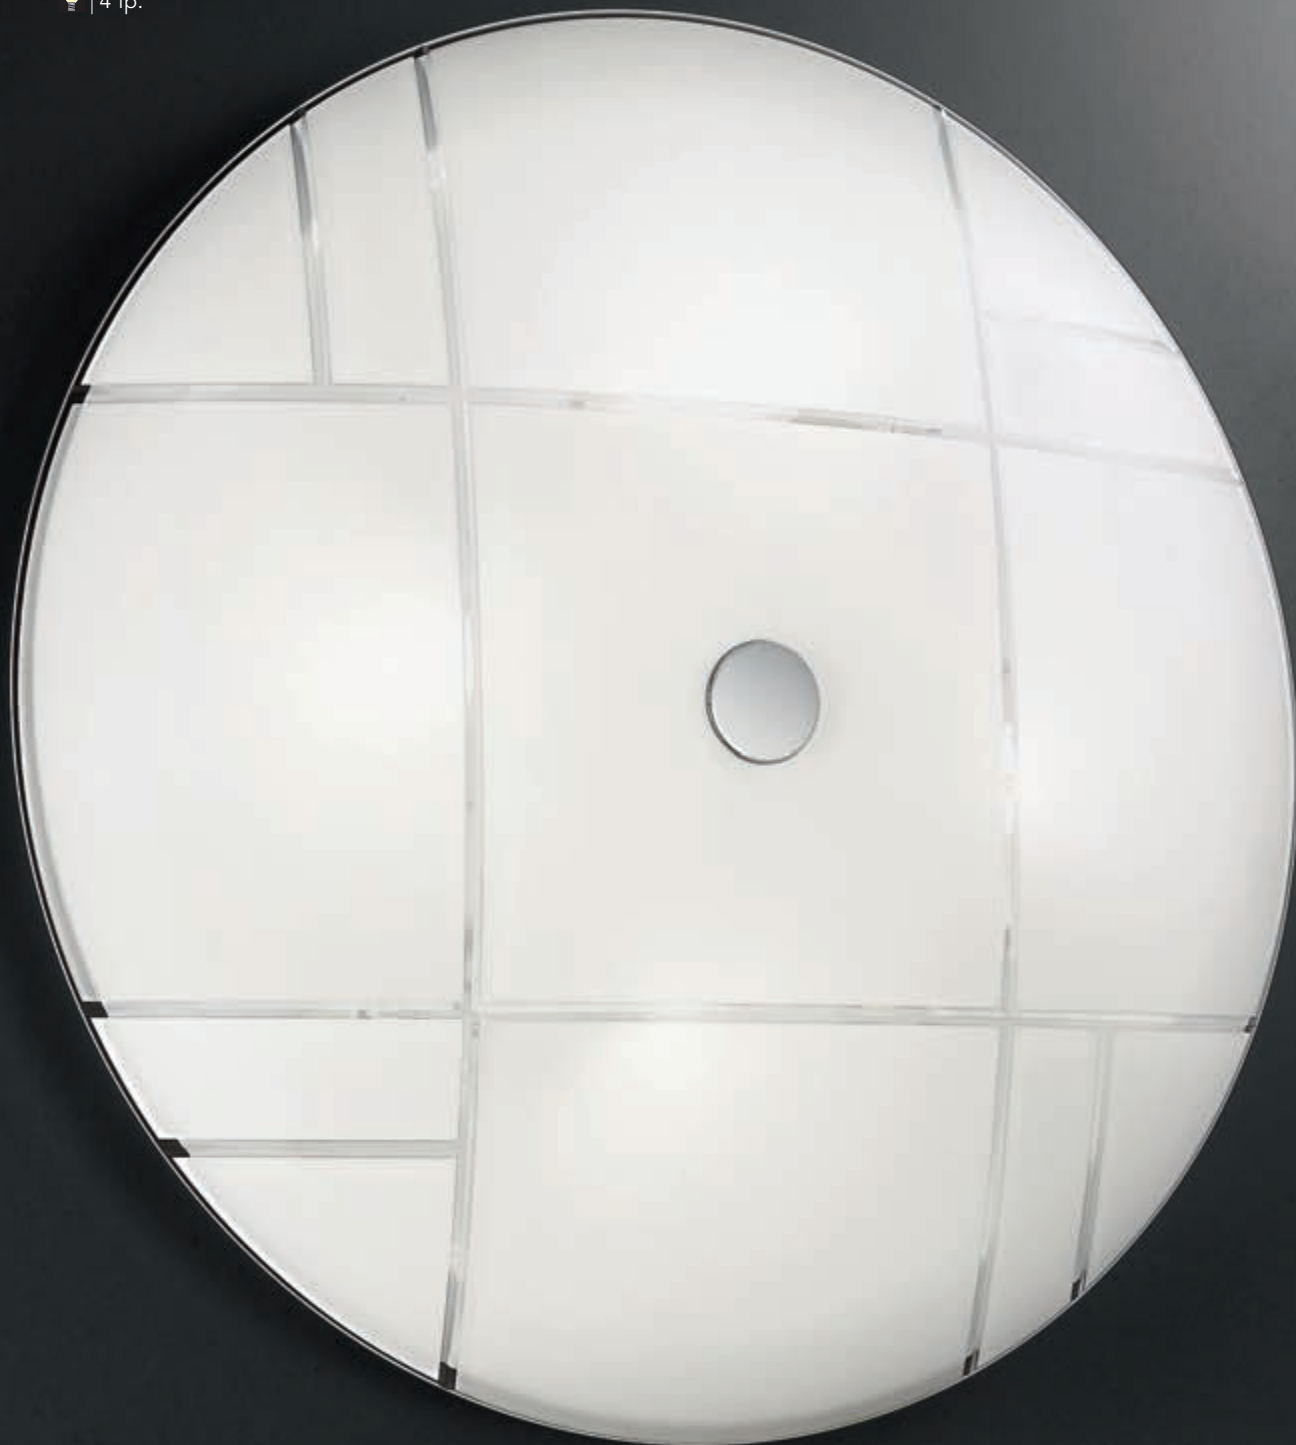

Deckenleuchte / ceiling lamp

Ø 54 cm

| 8 cm

● 4 lp.

**0347.U14.5.TWW**

Deckenleuchte / ceiling lamp

Ø 54 cm  
| 8 cm  
● 4 lp.

**0349.U13.5.TWBk**