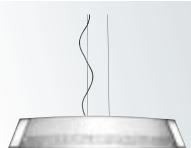

Hängeleuchte
hanging lamp

- **0335.36. X**
- 15 cm / 21 – 250 cm
- 130/15 cm
- 6 lp., incl. HV-Halogen G9, 40 W
- Deco optional