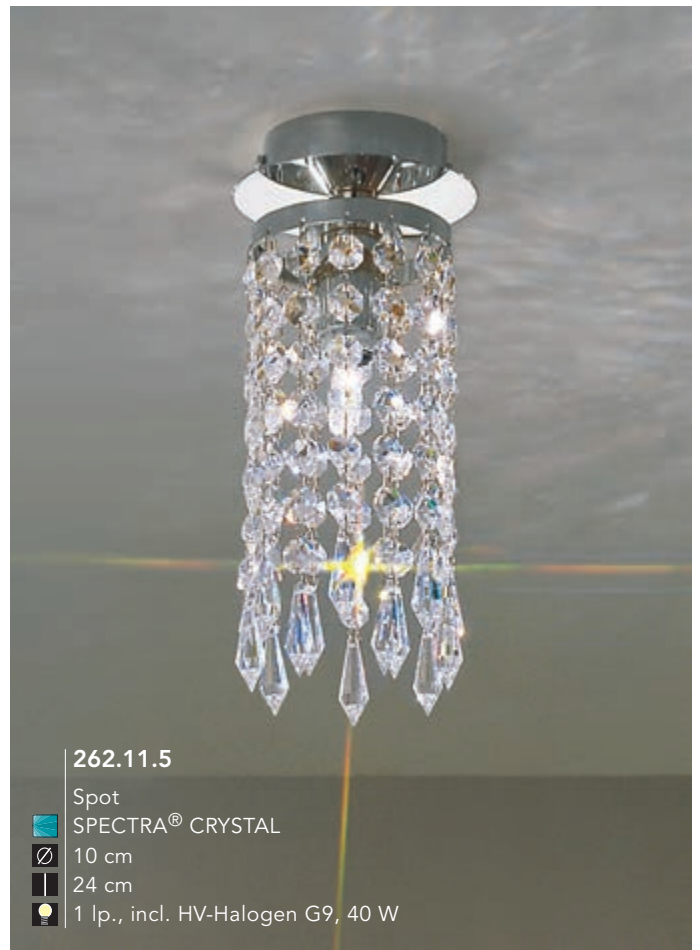

siehe auch / see also / смотрите также

Inspiration
EDITION No 92/1

Charleston

188 | 197

Charleston