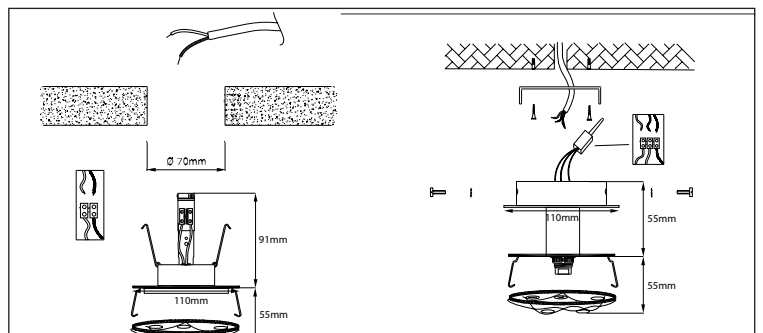

.WBk	.WR	.WV	.WW	
		weiß / schwarz white / black белый / черный	weiß / rot white / red белый / красный	weiß / violett white / purple белый / Фиолетовый	weiß / weiß white / white белый / белый	
Deckenleuchte ceiling lamp 	5 cm 20/20 cm incl. 1xG9, max. 60 W	 	0296.UQ21.3.WBk	0296.UQ21.3.WR	0296.UQ21.3.WV	0296.UQ21.3.WW
	5 cm 30/30 cm incl. 1xR7s 78 mm, 120 W	 	0296.UQ31.3.WBk	0296.UQ31.3.WR	0296.UQ31.3.WV	0296.UQ31.3.WW
	5 cm 40/40 cm incl. 1xR7s 118 mm, 120 W	 	0296.UQ41.3.WBk	0296.UQ41.3.WR	0296.UQ41.3.WV	0296.UQ41.3.WW
	5 cm 50/50 cm incl. 2xR7s 118 mm, 120 W	 	0296.UQ52.3.WBk	0296.UQ52.3.WR	0296.UQ52.3.WV	0296.UQ52.3.WW
Wandleuchte wall lamp 	11/40 cm 10 cm incl. 1xR7s 118 mm, 120 W Dimmer/dimmer	 	0296.61D.3.41.WBk	0296.61D.3.41.WR	0296.61D.3.41.WV	0296.61D.3.41.WW
	11/40 cm 8 cm incl. 1xR7s 118 mm, 120 W Schalter/switch	 	0296.61S.3.41.WBk	0296.61S.3.41.WR	0296.61S.3.41.WV	0296.61S.3.41.WW
Bodenleuchte floor lamp 	180 cm 54 cm incl. 1xR7s 118mm, 200W Dimmer/dimmer	 	0296.41.3.WBk	0296.41.3.WR	0296.41.3.WV	0296.41.3.WW
Spot/Einbau spot/recessed 	5,5 cm 11 cm incl. 1 lp., GU10, 50 W	 	0296.11E.3.WBk	0296.11E.3.WR	0296.11E.3.WV	0296.11E.3.WW
Spot/Aufbau spot/surface mounted	11 cm 11 cm incl. 1 lp., G9, 40 W	 	0296.11A.3.WBk	0296.11A.3.WR	0296.11A.3.WV	0296.11A.3.WW

Einbau/recessed

Aufbau/surface mounted