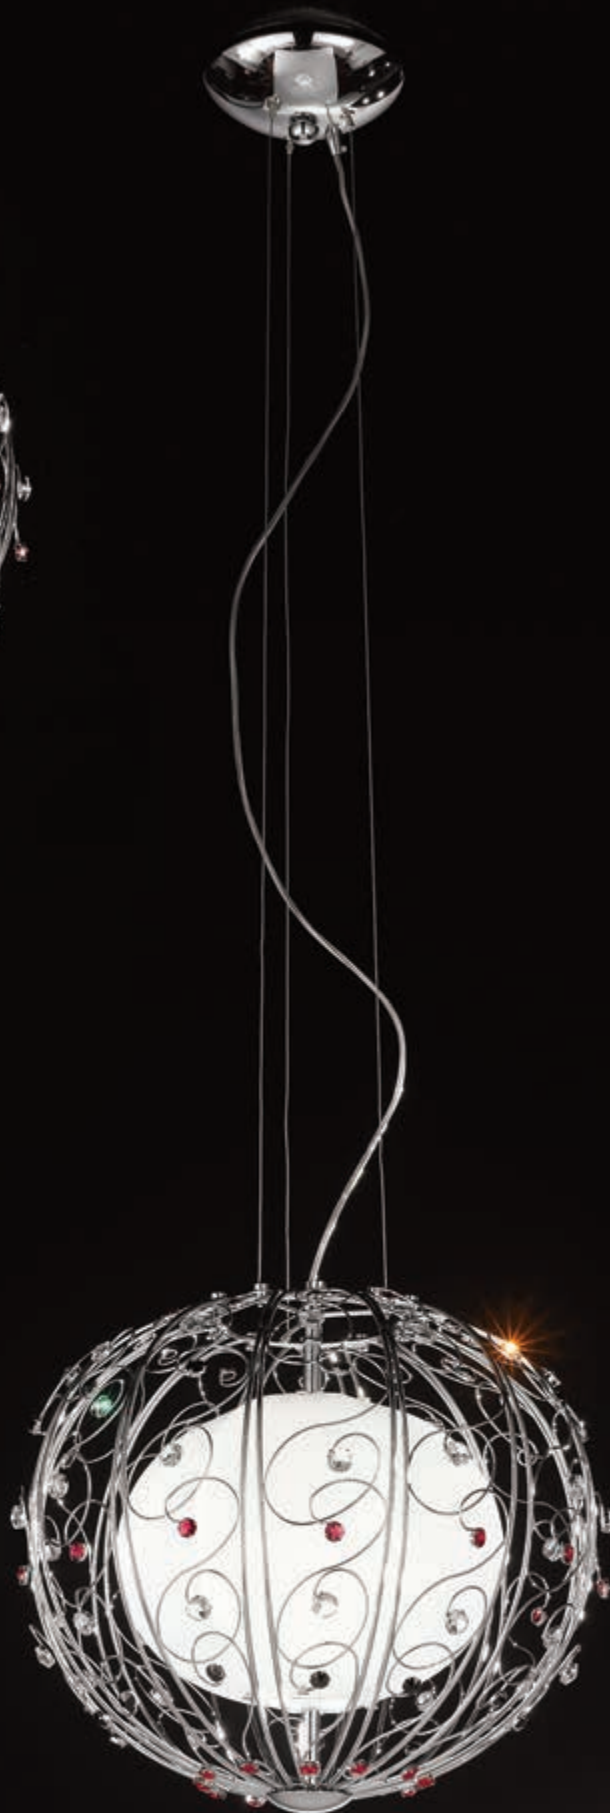

FLO.1101/S45.03.TBLR

Hänge- und Deckenleuchte /
hanging and ceiling lamp

SWAROVSKI® ELEMENTS

| 45 cm / 50 – 160 cm

∅ 45 cm

3 lp.