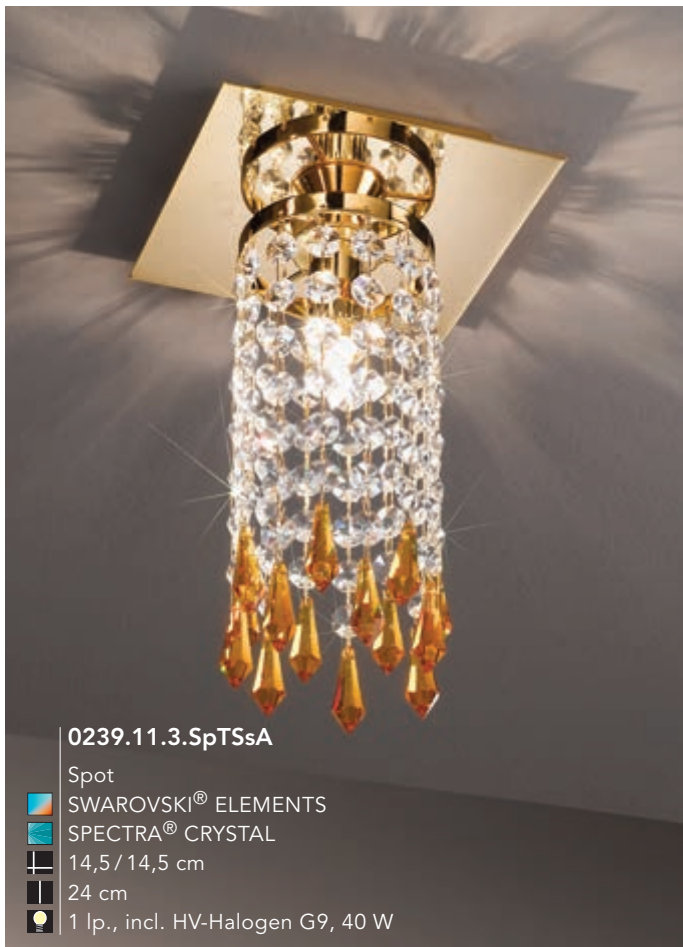

siehe auch / see also / смотрите также

Inspiration
EDITION No 92/1

Charleston

188 | 197

Charleston