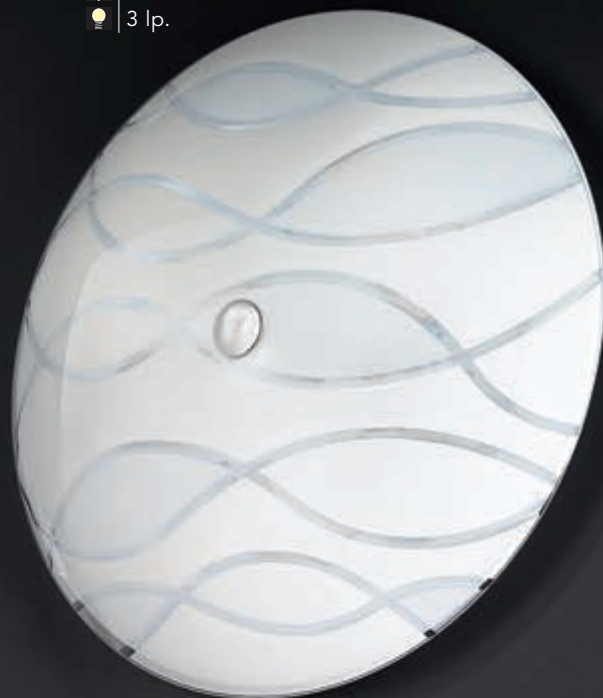

0347.U13.5.TWW

Deckenleuchte / ceiling lamp

Ø 42 cm
| 7 cm
● 3 lp.