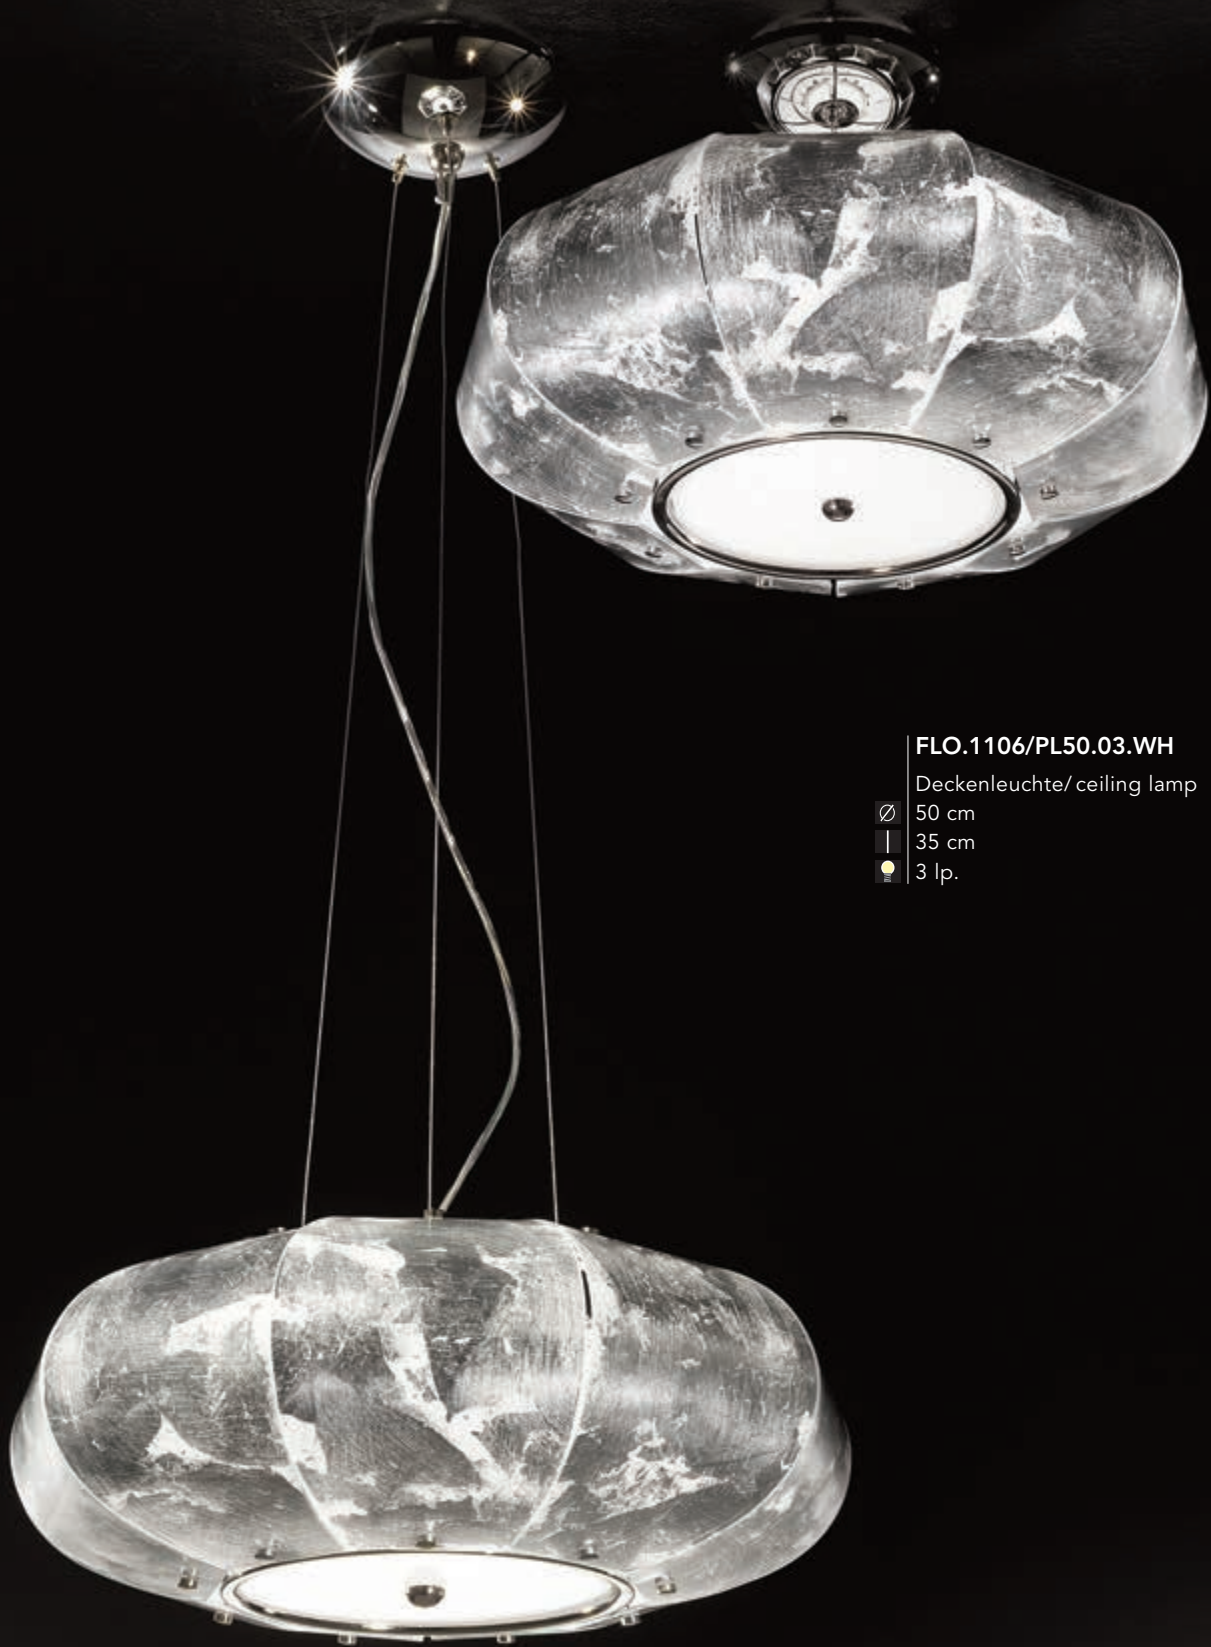

Декоративный хрусталь

SPECTRA® CRYSTAL

Design by Paolo Florian

**FLO.1106/PL70.03.BL**

Deckenleuchte / ceiling lamp

∅ 70 cm

| 35 cm

3 lp.

**FLO.1106/PL50.03.BL**

Deckenleuchte / ceiling lamp

- Ø 50 cm
- | 35 cm
- 3 lp.

**FLO.1106/S50.03.RA**

Hängeleuchte / hanging lamp

| 35 cm / 45 – 150 cm

∅ 50 cm

💡 3 lp.

**FLO.1106/S70.03.W**

Hängeleuchte / hanging lamp

▮ 35 cm / 45 – 150 cm

∅ 70 cm

● 3 lp.

**FLO.1106/PL50.03.WH**

Deckenleuchte/ ceiling lamp

∅ 50 cm

| 35 cm

● 3 lp.

**FLO.1106/S50.03.WH**

Hängeleuchte/ hanging lamp

| 35 cm / 45 – 150 cm

∅ 50 cm

● 3 lp.

**FLO.1106/S70.04.WH**