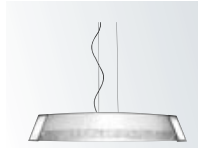

- **0335.31L. X**
- 15 cm / 21 – 250 cm
- 90 / 15 cm
- 1 lp., incl. HV-Halogen R7s 118 mm, 200 W
- Deko optional