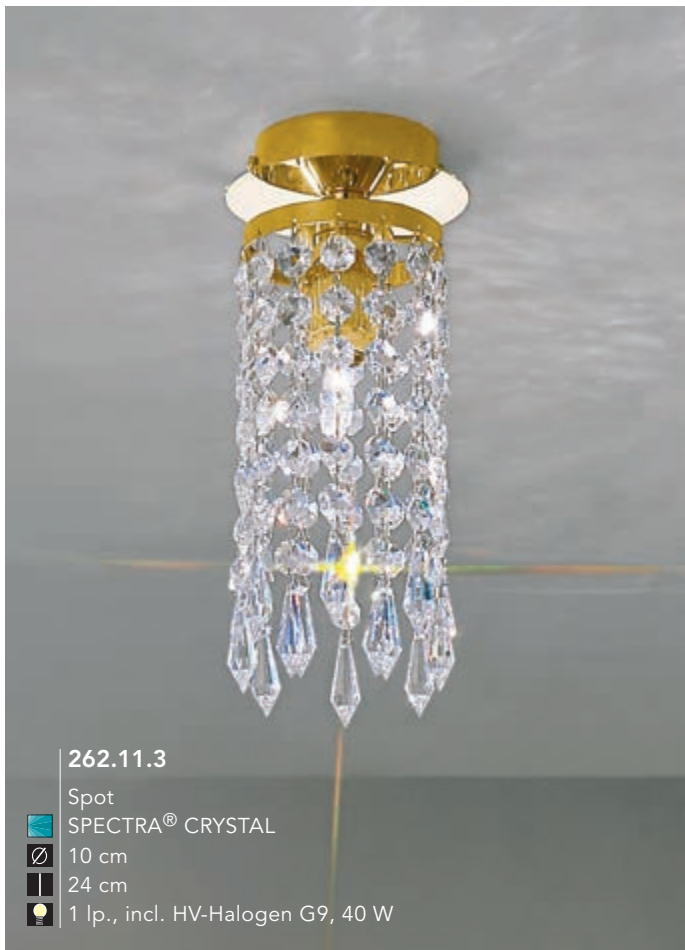

siehe auch / see also / смотрите также

Inspiration
EDITION No 92/1

Charleston

188 | 197

Charleston