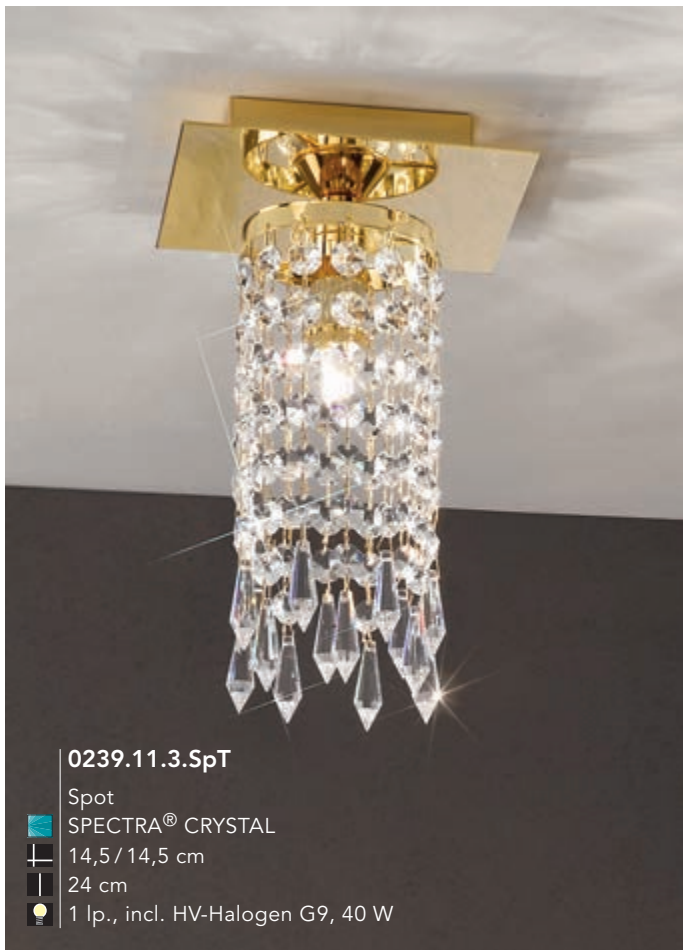

siehe auch / see also / смотрите также

Inspiration
EDITION No 92/1

Charleston

188 | 197

Charleston