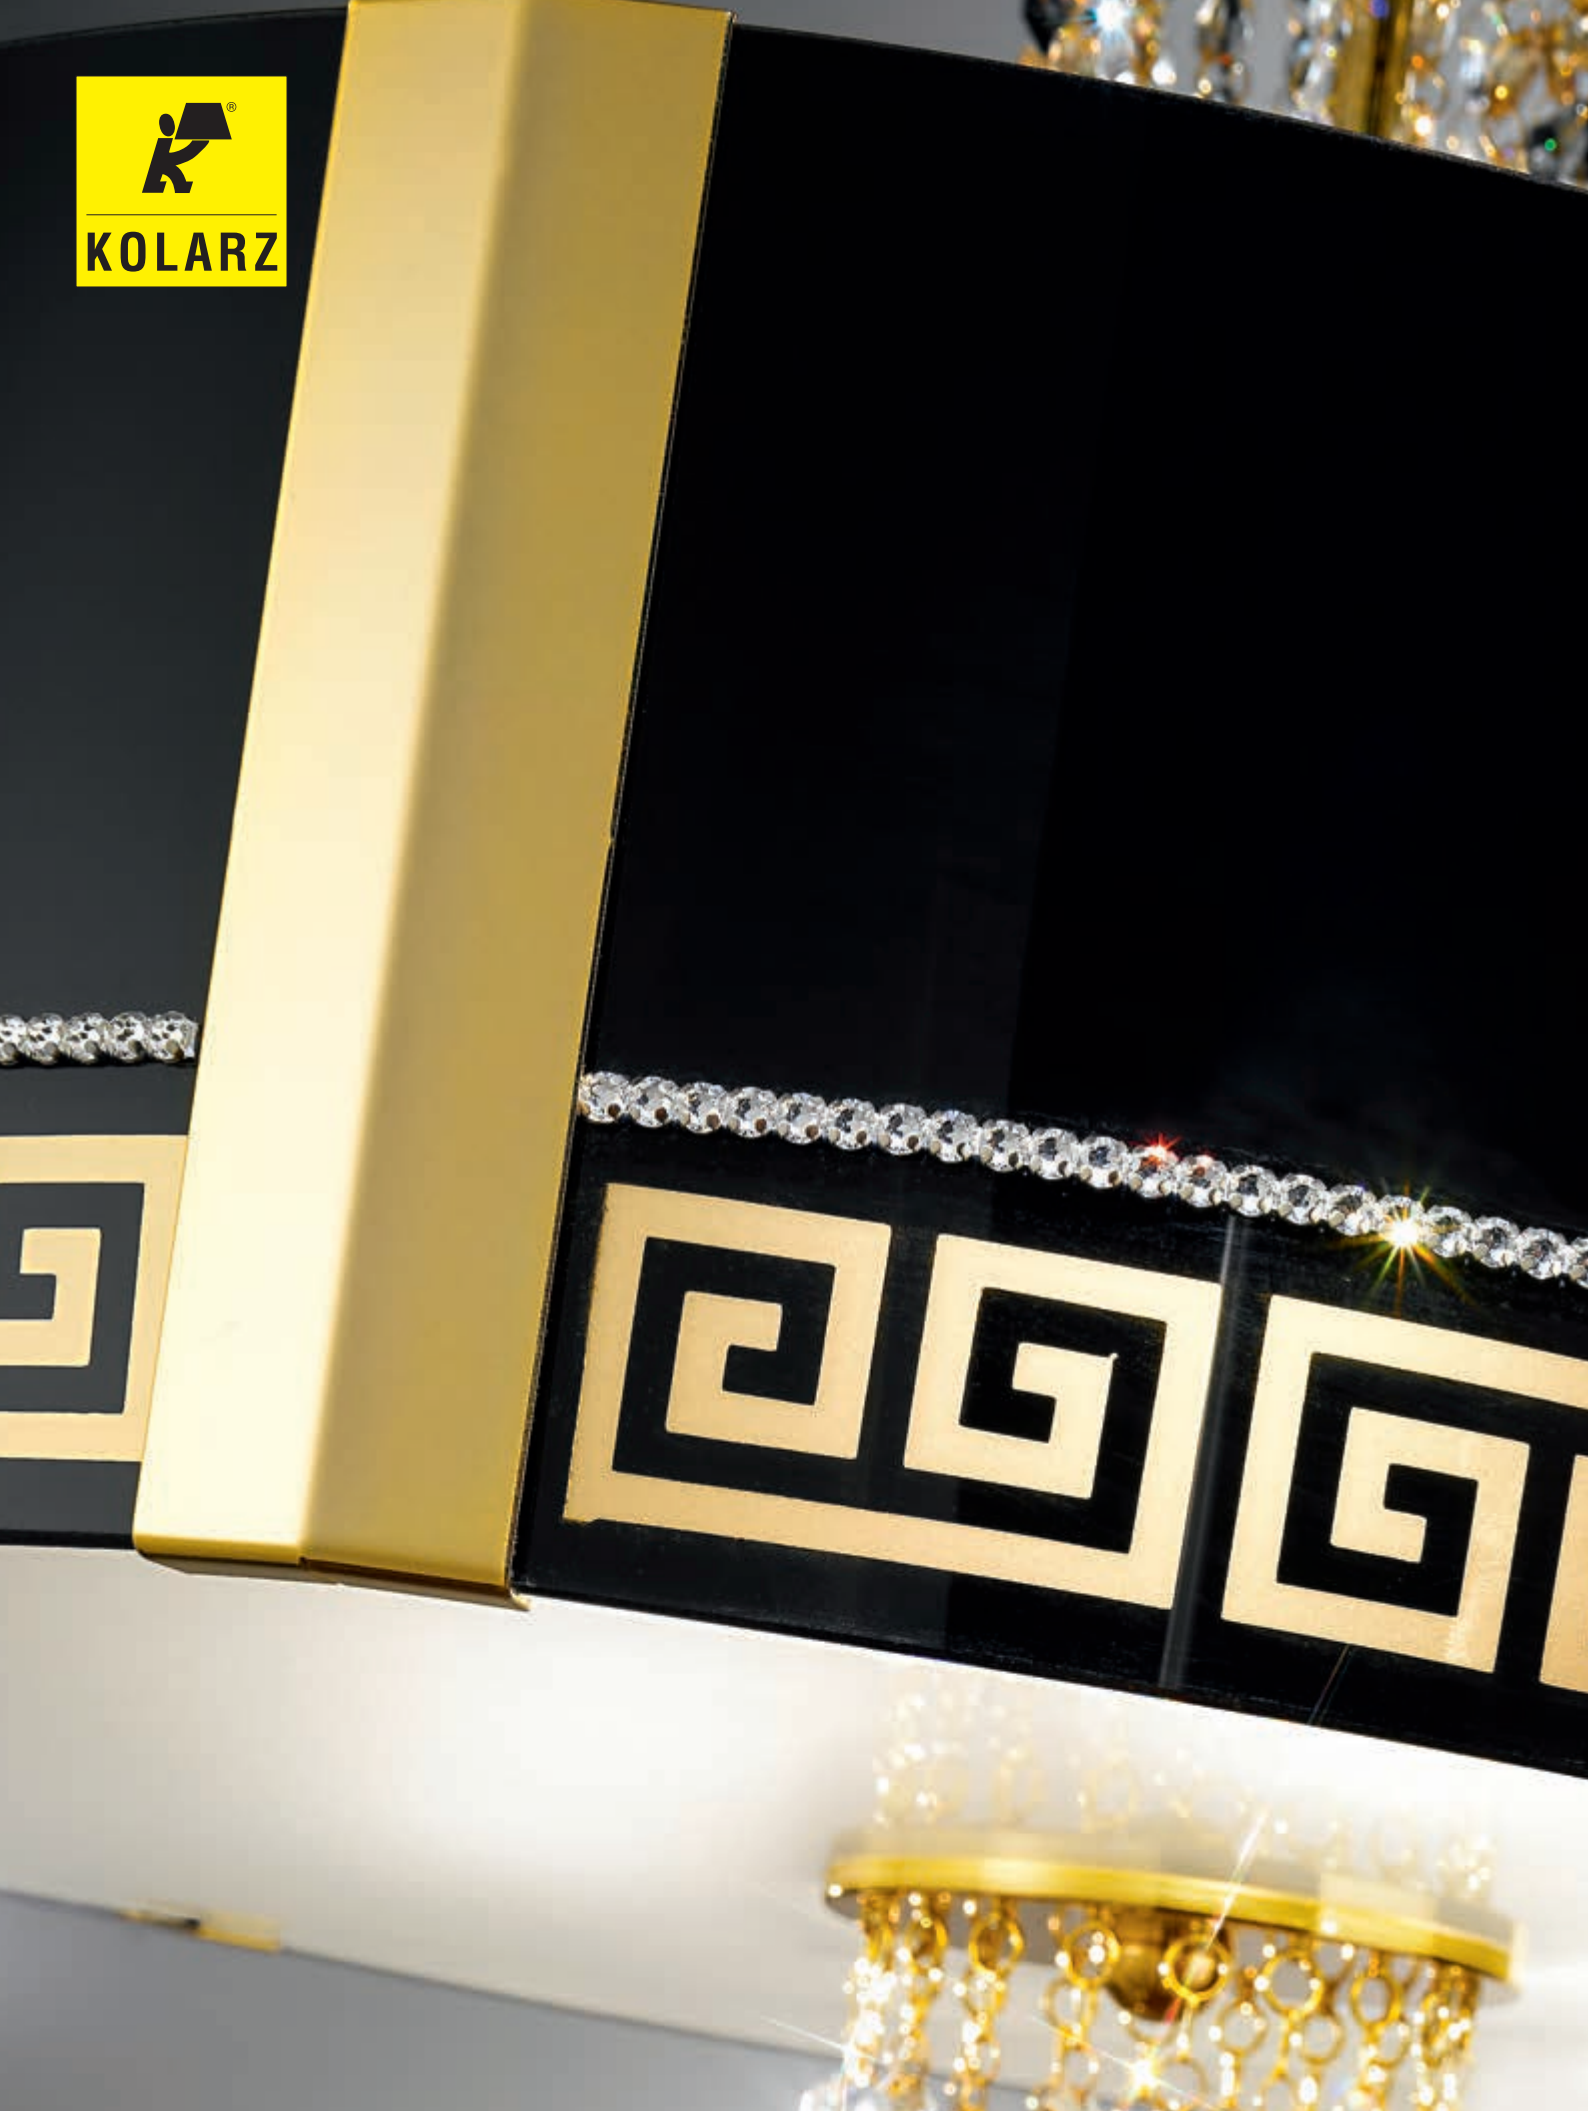

Emozione Celtic