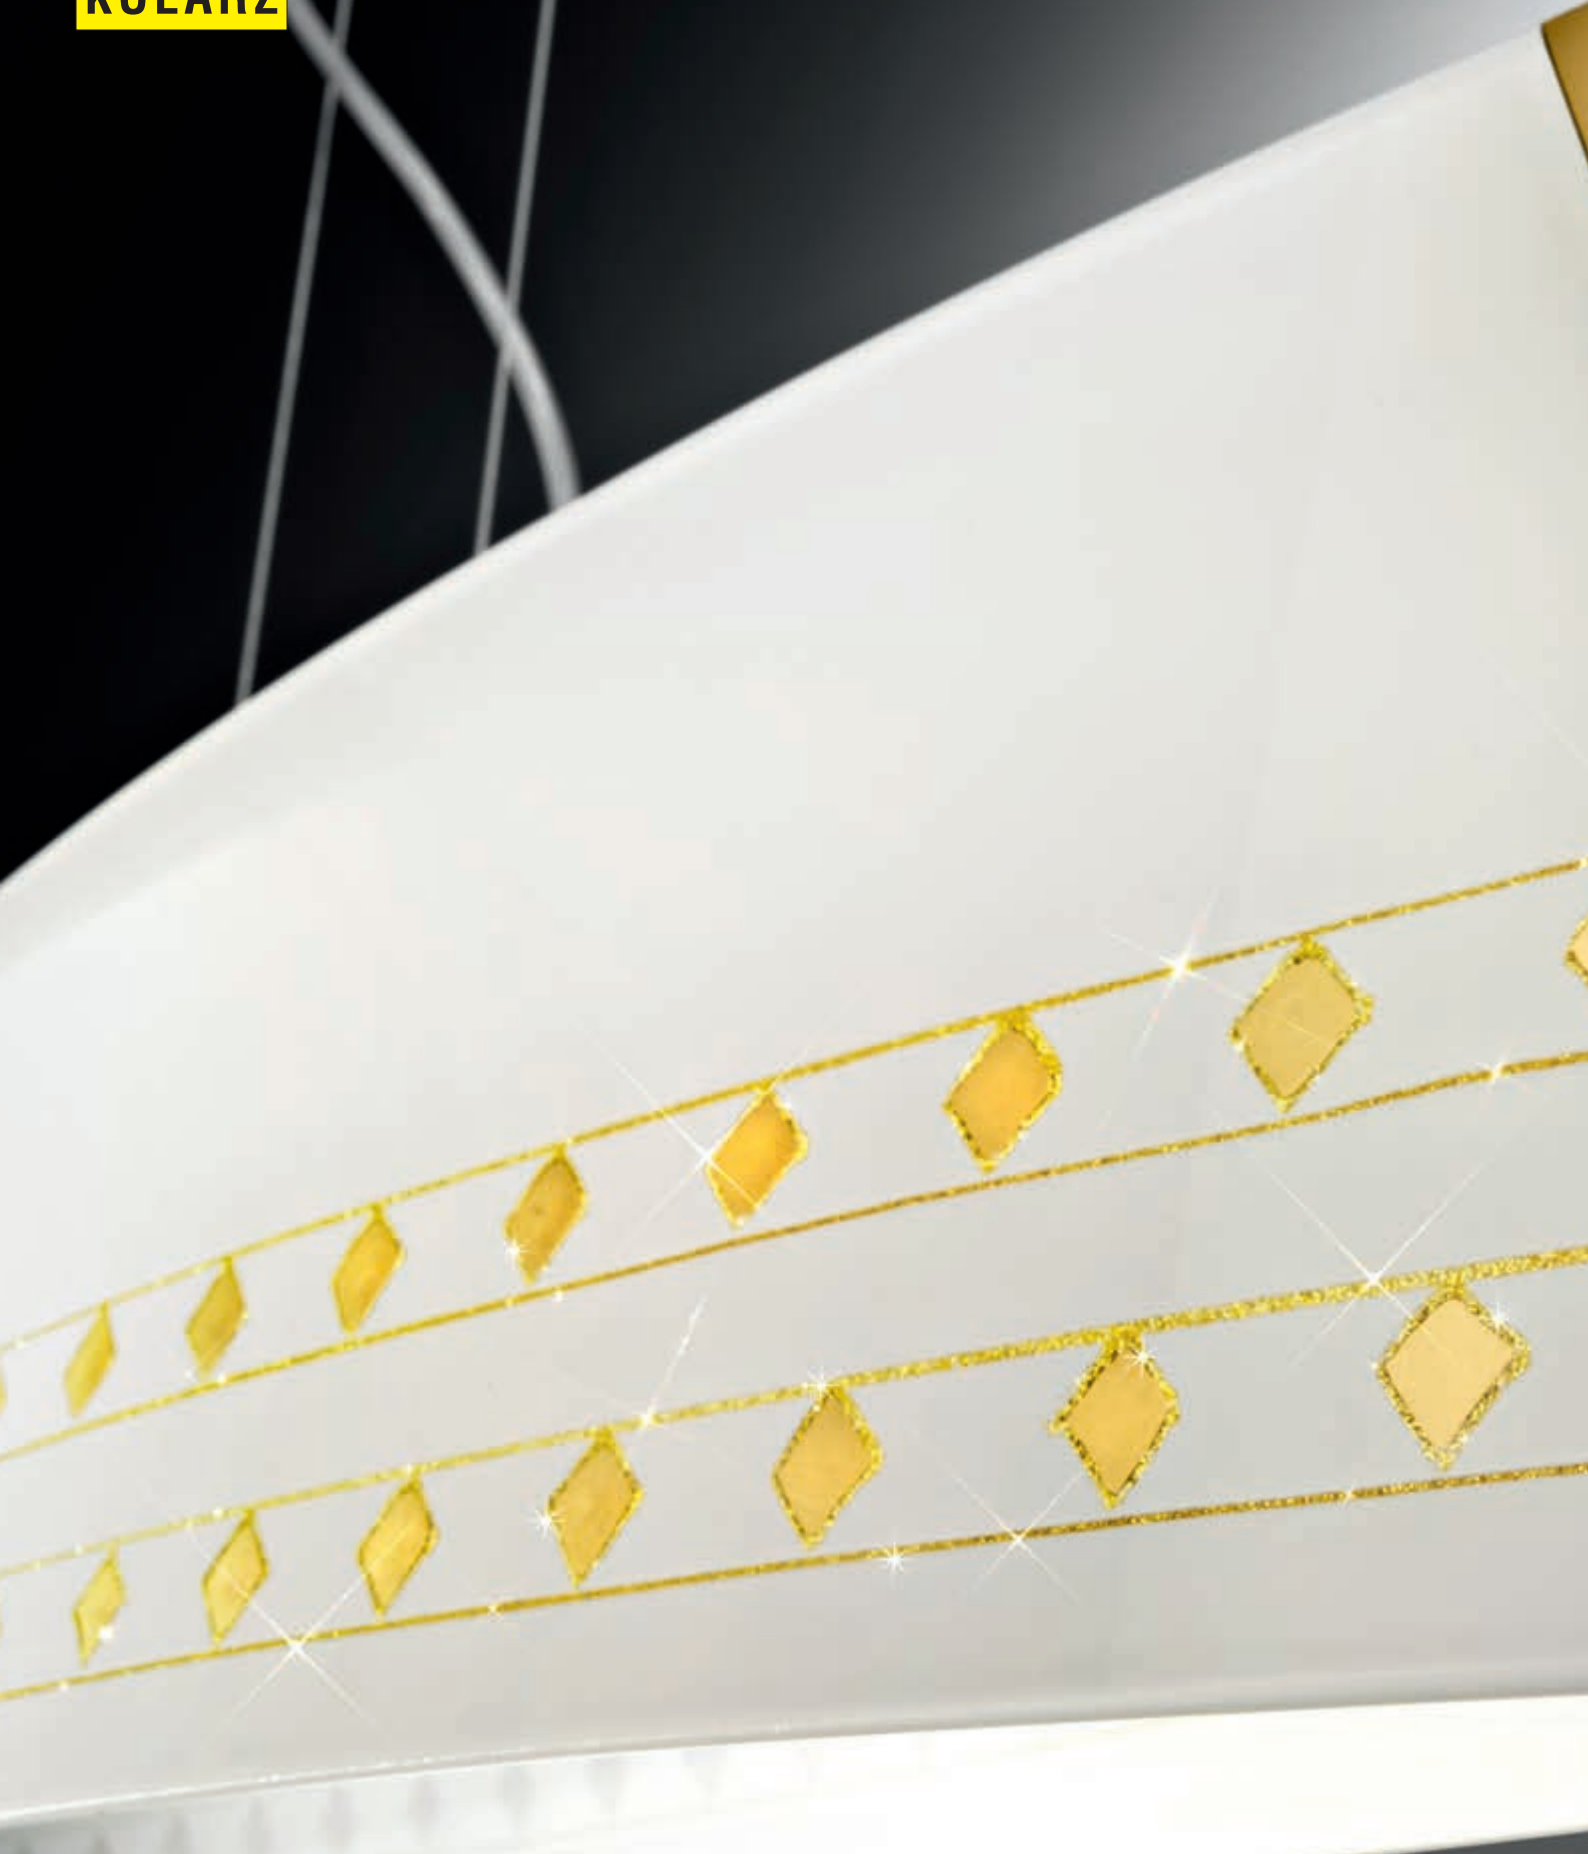

#### 844.Cleaner

KOLARZ® Kristall Reiniger

KOLARZ® Crystal Cleaner

Средство для чистки хрусталя KOLARZ®

Design by  KOLARZ

Caro Barca

**0348.31L.5**

Hängeleuchte / hanging lamp