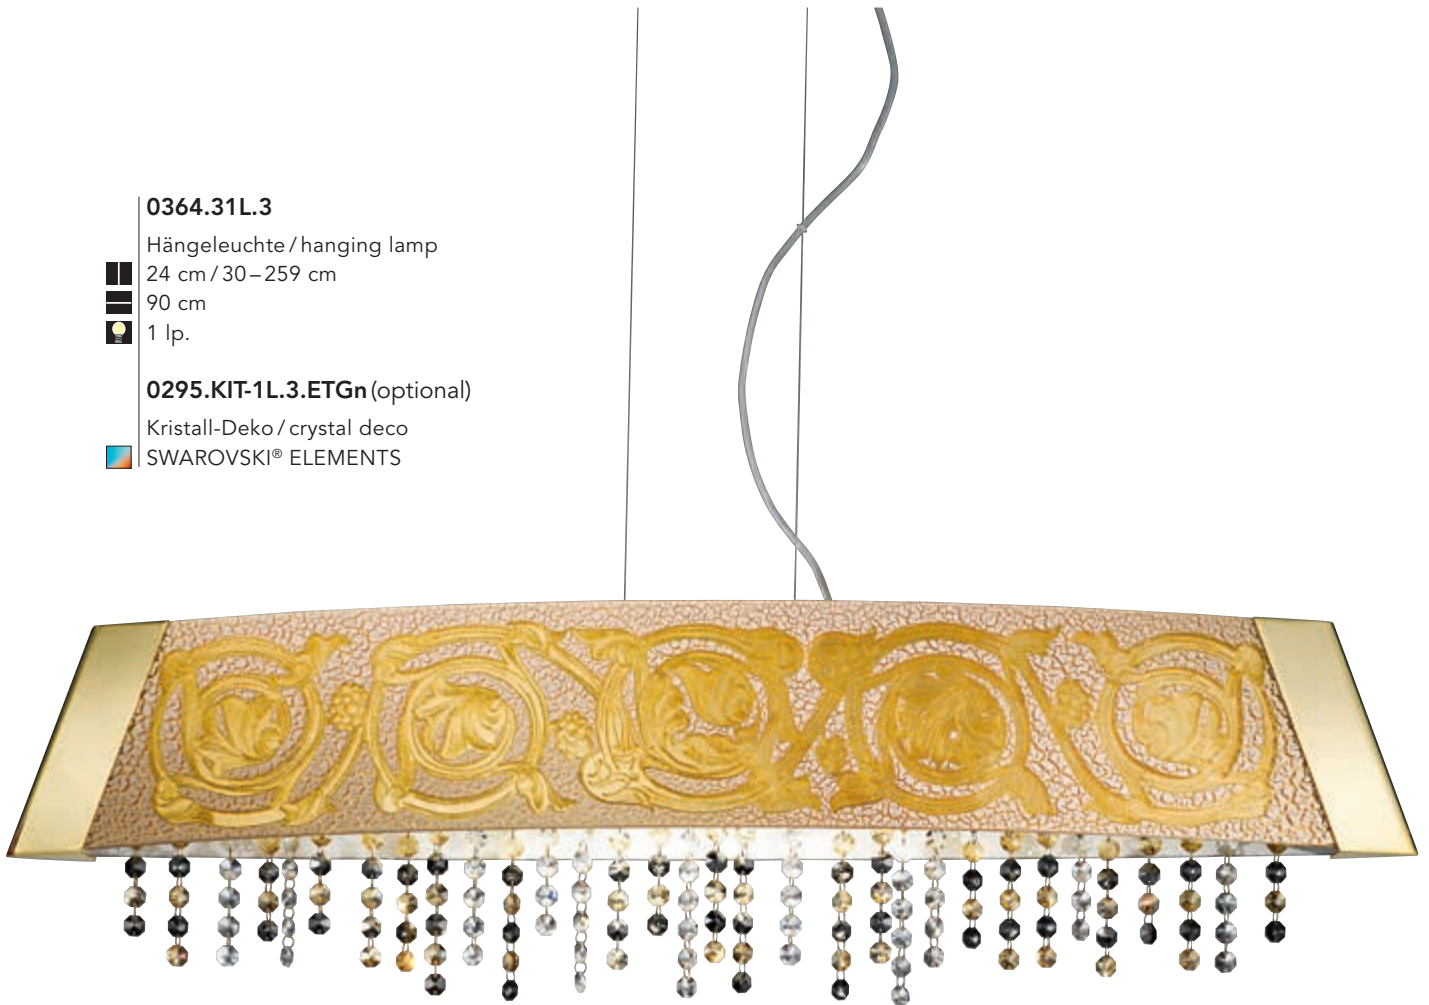

Design by  KOLARZ

Romanesque Barca

**0364.31L.3**

Hängeleuchte / hanging lamp

■ 24 cm / 30–259 cm

■ 90 cm

■ 1 lp.

**0295.KIT-1L.3.ETGn** (optional)

Kristall-Deko / crystal deco

■ SWAROVSKI® ELEMENTS

**0364.36.3**

Hängeleuchte / hanging lamp

24 cm / 30–259 cm

130 cm

6 lp.

**0295.KIT-1XL.3.ET** (optional)