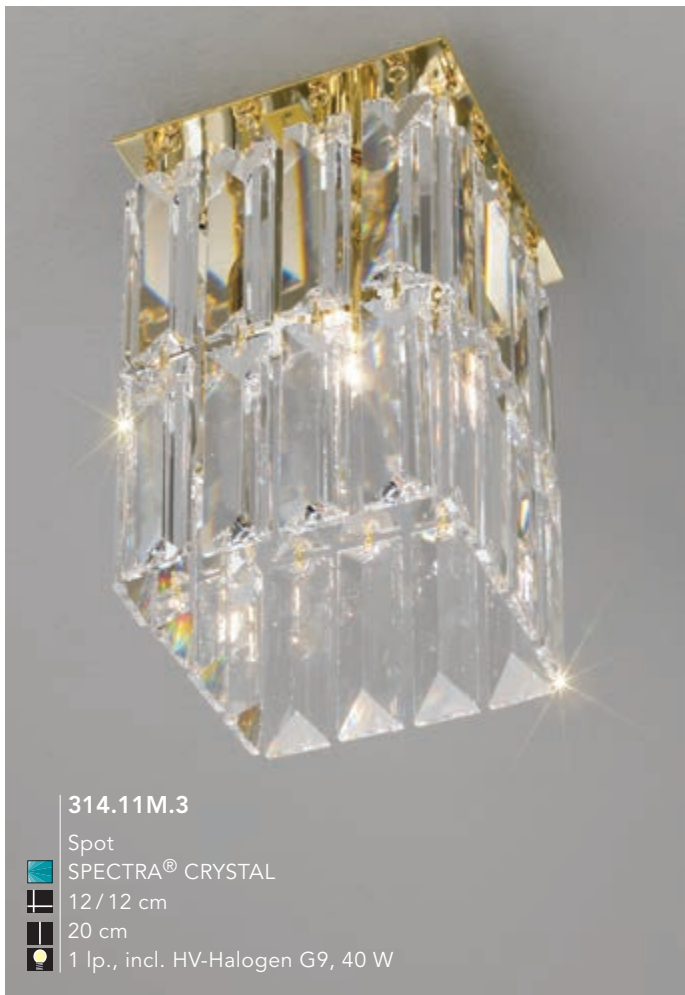

siehe auch / see also / смотрите также

Inspiration
EDITION No 92/1

Prisma

158 | 165

Prisma