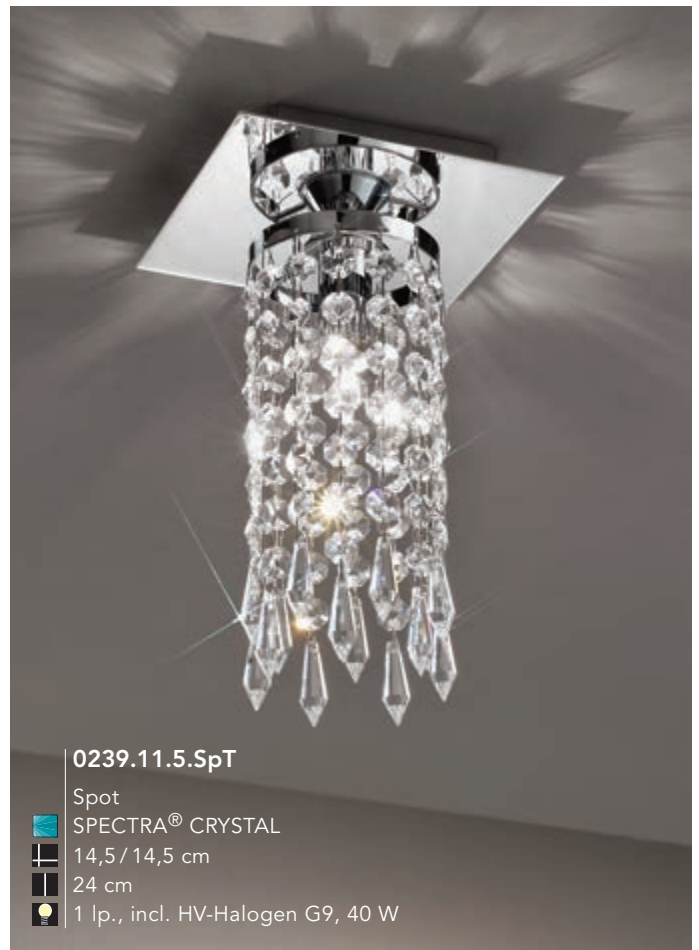

siehe auch / see also / смотрите также

Inspiration
EDITION No 92/1

Charleston

188 | 197

Charleston