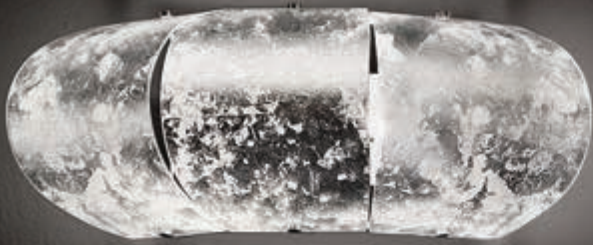

FLO.1106/A.03.WH

Wandleuchte / wall lamp

| 50 / 20 cm
↳ 20 cm
● 1 lp.