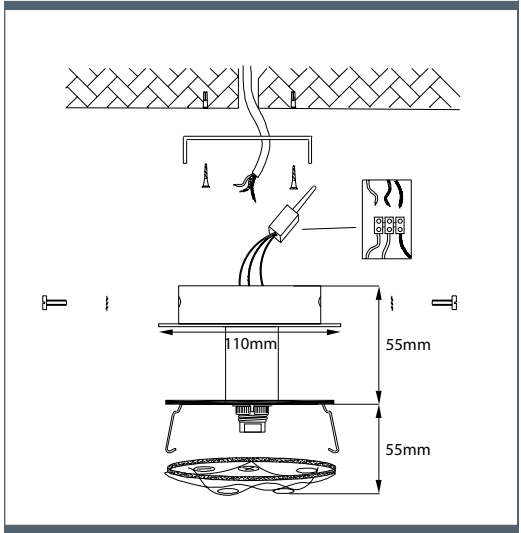

Einbau | Recessed		Aufbau | Surface mounted	
0215.S.3.SsT	0215.11E.3 incl. HV-Halogen, GU10, 50 W	0215.11E.5 incl. HV-Halogen, GU10, 50 W	0215.11A.3 incl. HV-Halogen, G9, 40 W	0215.11A.5 incl. HV-Halogen, G9, 40 W
0215.S.3.SsTAV	0215.11E.3.SSsT		0215.11A.3.SSsT	
0215.S.5.SsT	0215.11E.3.SSsTAV		0215.11A.3.SSsTAV	
0215.S.5.SsTBG		0215.11E.5.SSsT		0215.11A.5.SSsT
		0215.11E.5.SSsTBG		0215.11A.5.SSsTBG