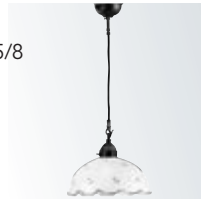

- **731.30.+Glasnummer**
  Bestückbar mit jedem Glas d. Variante 2/5/8
- 26 cm / 38 – 103 cm
- Ø 30 cm
- 1 Ip., E 27, 75 W