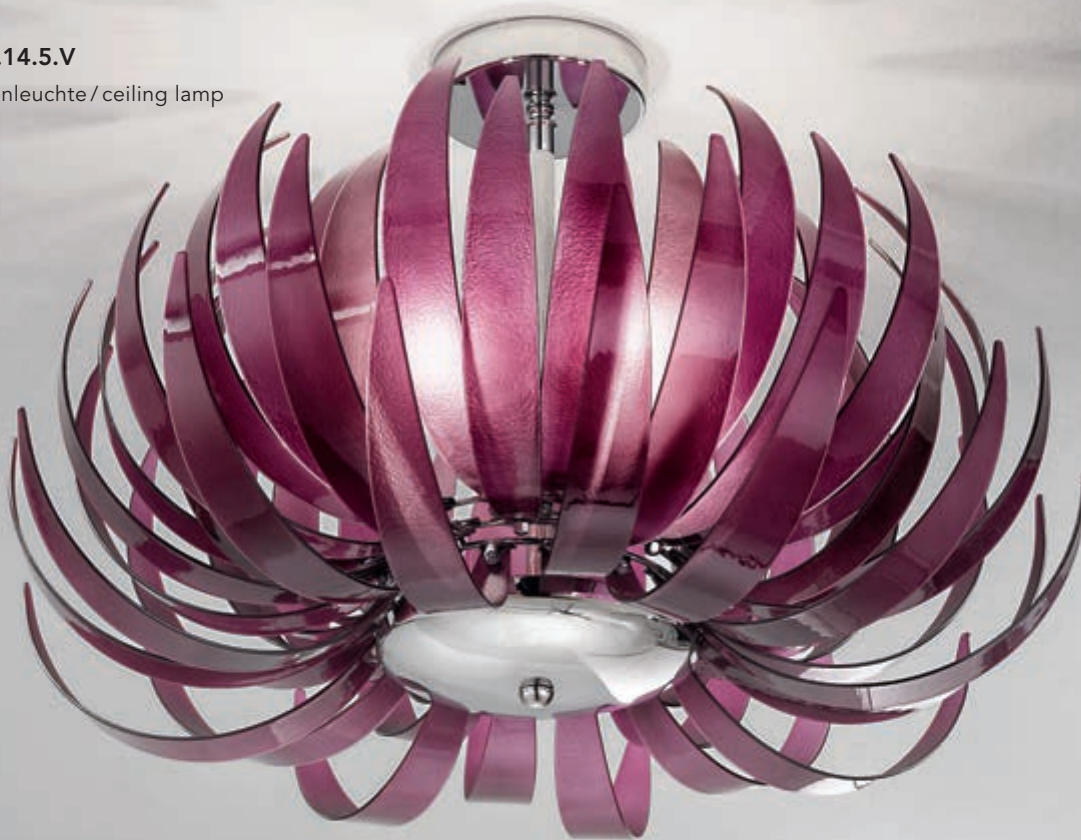

36 cm / 48–180 cm

75 cm

4 lp.

**0370.14.5.V**

Deckenleuchte / ceiling lamp

Ø 75 cm

■ 50 cm

● 4 lp.