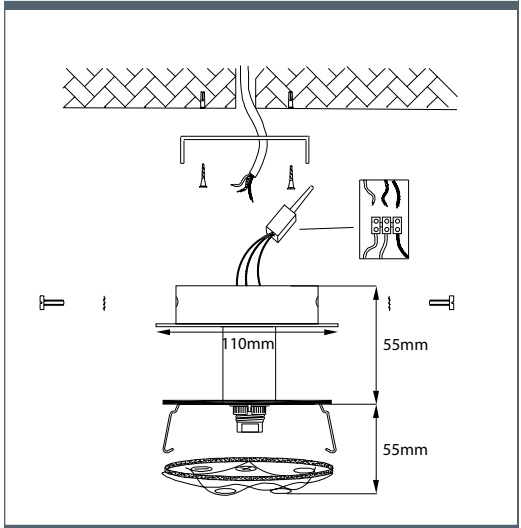

Einbau | Recessed		Aufbau | Surface mounted	
0215.O.3.SsT	 0215.11E.3 incl. HV-Halogen, GU10, 50 W	 0215.11E.5 incl. HV-Halogen, GU10, 50 W	 0215.11A.3 incl. HV-Halogen, G9, 40 W	 0215.11A.5 incl. HV-Halogen, G9, 40 W
0215.O.3.SsTAV	 0215.11E.3.OSsT		 0215.11A.3.OSsT	
0215.O.3.SsTAV	 0215.11E.3.OSsTAV		 0215.11A.3.OSsTAV	
0215.O.5.SsT		 0215.11E.5.OSsT		 0215.11A.5.OSsT
0215.O.5.SsTBG		 0215.11E.5.OSsTBG		 0215.11A.5.OSsTBG