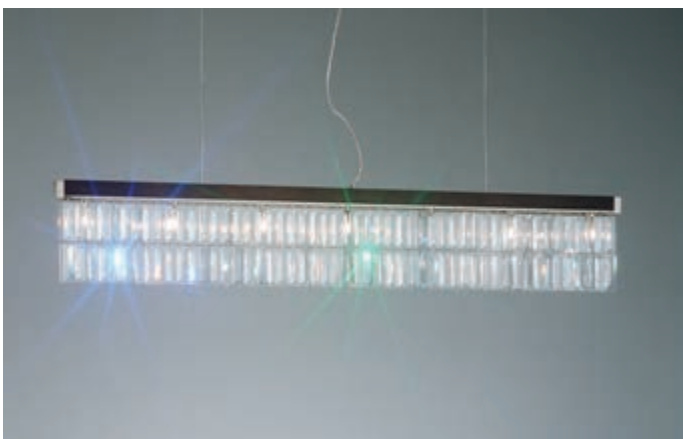

1314.63.5.P1.KpTV

Wandleuchte / wall lamp

 PURE® KOLARZ® Crystal

 22 / 50 cm

 10 cm

 3 lp.

	SPECTRA® CRYSTAL	MQ KpT	MQ KpTGn	MQ KpTV	O1 KpT
Luster chandelier	160 cm 10 lp., incl. G9, 25 W 	314.810. <b>X</b>			1314.810. <b>X</b> .O1.KpT
	120/20 cm 7 lp., incl. G9, 25 W 	314.87L. <b>X</b>			1314.87L. <b>X</b> .O1.KpT
	120 cm 7 lp., incl. G9, 25 W 	314.87. <b>X</b>			1314.87. <b>X</b> .O1.KpT
	80 cm 5 lp., incl. G9, 25 W 	314.85. <b>X</b>			1314.85. <b>X</b> .O1.KpT
Deckenleuchte ceiling lamp	60 cm 12 lp., incl. G9, 25 W 	344.112. <b>X</b>	1344.112MQ. <b>X</b> .KpT	1344.112MQ.3.KpTGn	1344.112MQ.5.KpTV
	45 cm 6 lp., incl. G9, 25 W 	344.16. <b>X</b>	1344.16MQ. <b>X</b> .KpT	1344.16MQ.3.KpTGn	1344.16MQ.5.KpTV
	55/55 cm 16 lp., incl. G9, 25 W 	314.116. <b>X</b>	1314.116MQ. <b>X</b> .KpT	1314.116MQ.3.KpTGn	1314.116MQ.5.KpTV
	40/40 cm 8 lp., incl. G9, 25 W 	314.18. <b>X</b>	1314.18MQ. <b>X</b> .KpT	1314.18MQ.3.KpTGn	1314.18MQ.5.KpTV
Hängeleuchte hanging lamp	12/12 cm 1 lp., incl. G9, 25 W 	314.31M. <b>X</b>	1314.31MQ. <b>X</b> .KpT	1314.31MQ.3.KpTGn	1314.31MQ.5.KpTV
	12 cm 1 lp., incl. G9, 25 W 	344.31M. <b>X</b>	1344.31MQ. <b>X</b> .KpT	1344.31MQ.3.KpTGn	1344.31MQ.5.KpTV
Spot	12/12 cm 1 lp., incl. G9, 25 W 	314.11M. <b>X</b>	1314.11MQ. <b>X</b> .KpT	1314.11MQ.3.KpTGn	1314.11MQ.5.KpTV
	12 cm 1 lp., incl. G9, 25 W 	344.11M. <b>X</b>	1344.11MQ. <b>X</b> .KpT	1344.11MQ.3.KpTGn	1344.11MQ.5.KpTV
Wandleuchte wall lamp	50 cm 10 cm 1 lp., incl. G9, 25 W 	314.63. <b>X</b>	1314.63MQ. <b>X</b> .KpT	1314.63MQ.3.KpTGn	1314.63MQ.5.KpTV