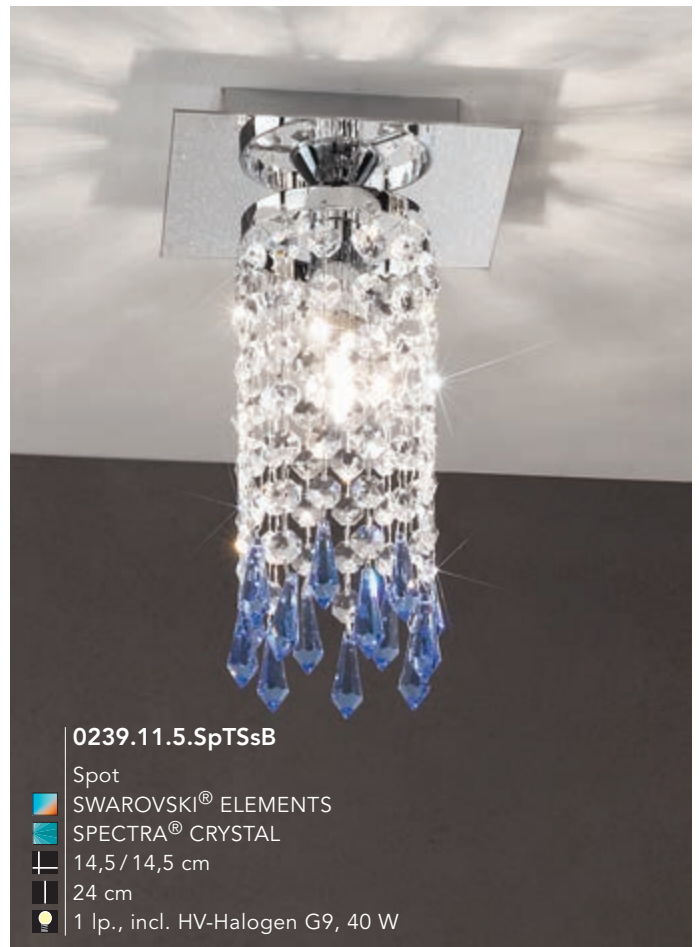

siehe auch / see also / смотрите также

Inspiration
EDITION No 92/1

Charleston

188 | 197

Charleston