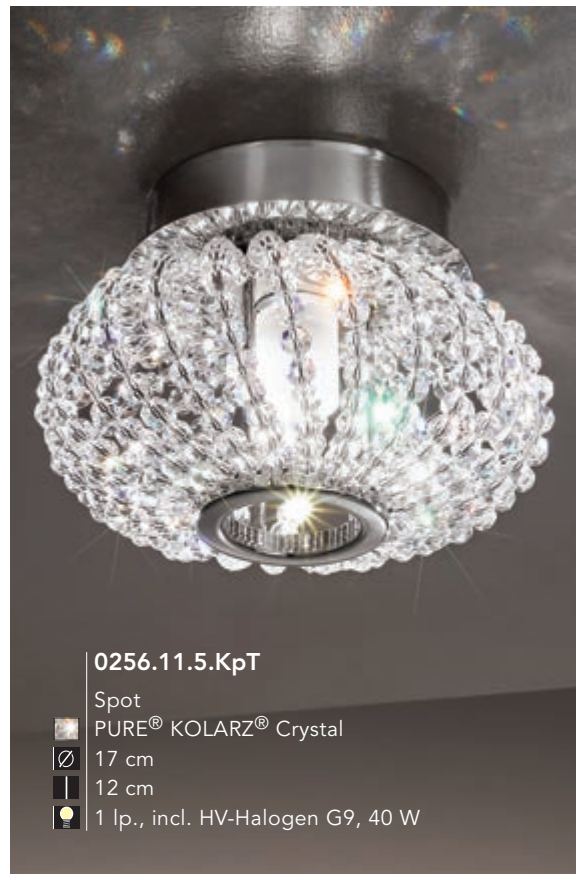

0256.11.5.KpT

Spot

PURE® KOLARZ® Crystal

17 cm

12 cm

1 lp., incl. HV-Halogen G9, 40 W

siehe auch / see also / смотрите также

Inspiration

EDITION № 92/1

Carla

66 | 77

Carla