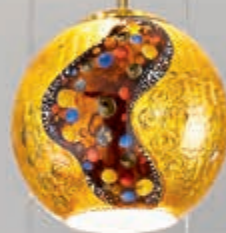

0392.35+3.3.Ki.Au

Hängeleuchte / hanging lamp

■ max. 200 cm

∅ 40 cm

💡 5+3 lp.

0392.33+3.3.Ki.Au

Hängeleuchte / hanging lamp

■ max. 200 cm

∅ 30 cm

💡 3+3 lp.