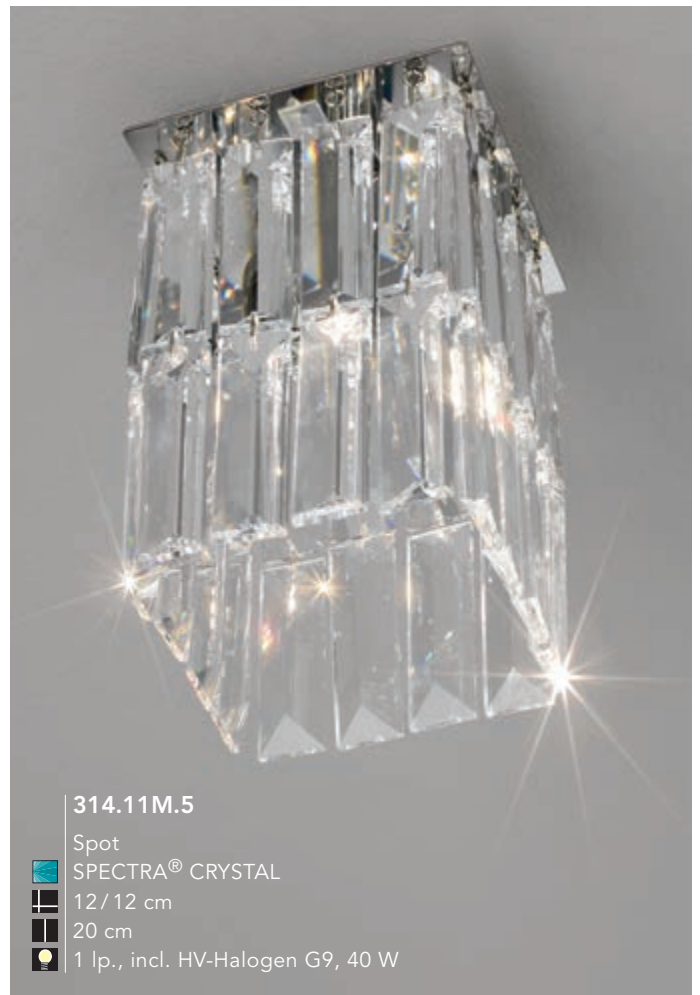

siehe auch / see also / смотрите также

Inspiration
EDITION No 92/1

Prisma

158 | 165

Prisma