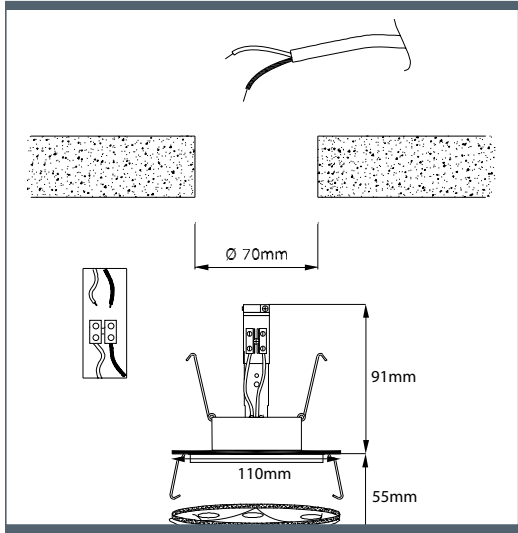

Einbau | Recessed		Aufbau | Surface mounted	
0215.S.3.SsT	0215.11E.3 incl. HV-Halogen, GU10, 50 W	0215.11E.5 incl. HV-Halogen, GU10, 50 W	0215.11A.3 incl. HV-Halogen, G9, 40 W	0215.11A.5 incl. HV-Halogen, G9, 40 W
0215.S.3.SsTAV	0215.11E.3.SSsT		0215.11A.3.SSsT	
0215.S.5.SsT	0215.11E.3.SSsTAV		0215.11A.3.SSsTAV	
0215.S.5.SsTBG		0215.11E.5.SSsT		0215.11A.5.SSsT
		0215.11E.5.SSsTBG		0215.11A.5.SSsTBG