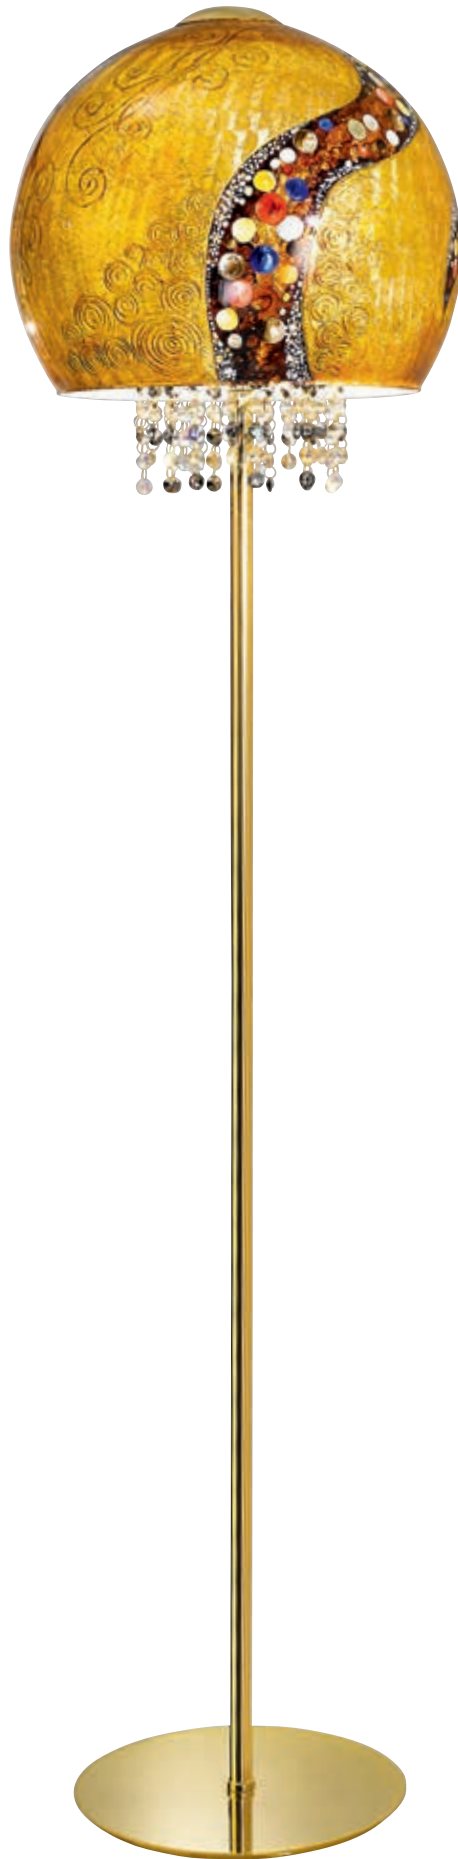

Tischleuchte / table lamp

■ 38 cm  
∅ 20 cm  
● 1 lp.

**0392.41.3.Ki.Au**

Bodenleuchte / floor lamp

150 cm

40 cm

1 lp.

**0392.Set41.ETGn** (optional)