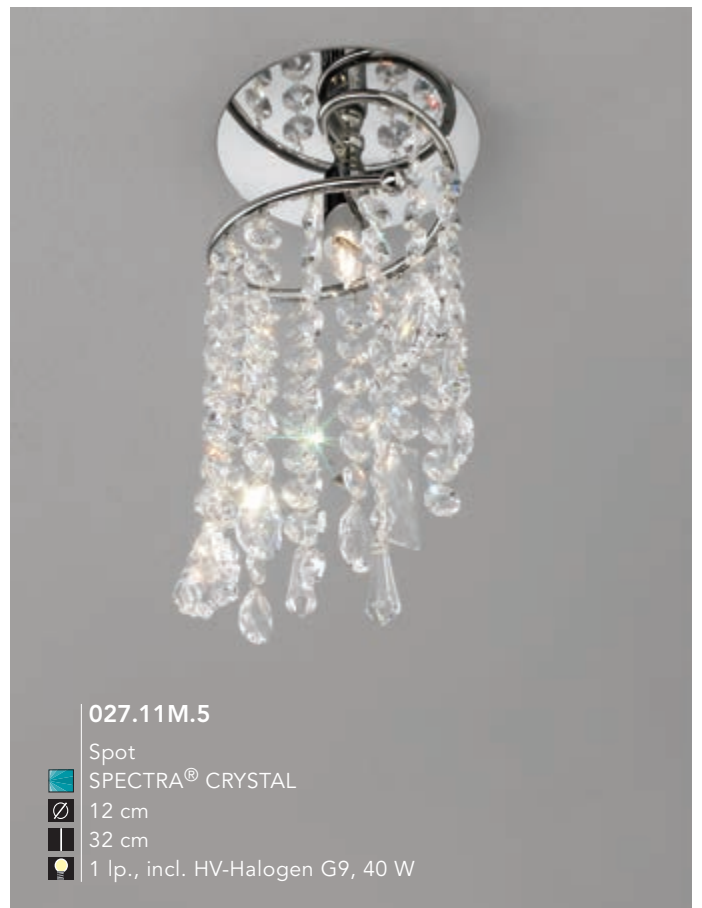

**Papagena**

027.11M.3

Spot

 SPECTRA® CRYSTAL

 12 cm

 32 cm

 1 lp., incl. HV-Halogen G9, 40 W

027.11M.5